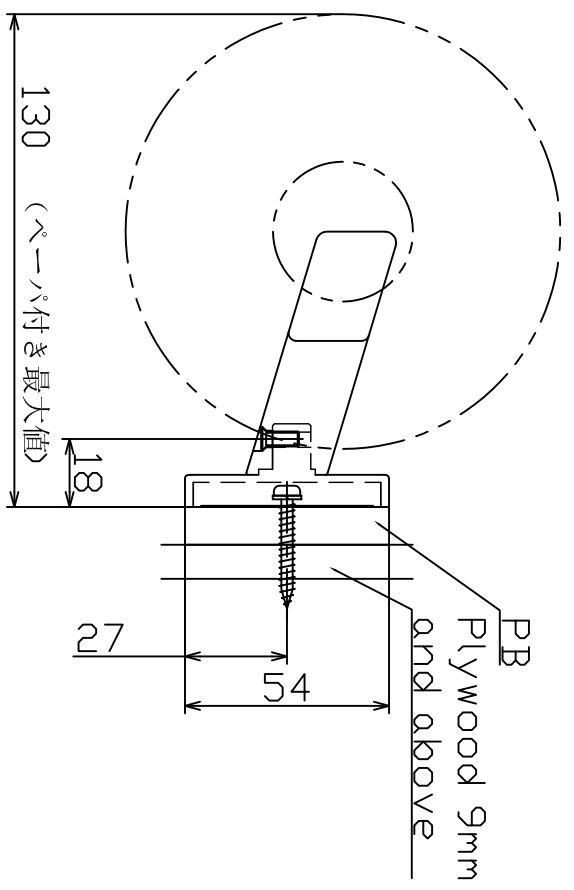

Ver	Date	Engineering change notice	Dwg	App
A	2019/01/16	新規出図	YJ	Aizawa

SE-10W-X

Finish	Code
Chrome	SE-10W-XC
Lumi Gold	SE-10W-P01
Lumi Rose Gold	SE-10W-P02
Lumi Champagne	SE-10W-P05
Lumi Black	SE-10W-P07
Vertigo Black	SE-10W-P09
Vertigo Champagne	SE-10W-P10
Vertigo Rose Gold	SE-10W-P11
Vertigo Gold	SE-10W-P12

Product name	Name	Code
ペーパーホルダー	-	表参照
Paper Holder	-	Ver01
KAWAJUN 河津株式会社	Dim	S= 1:2 外形図