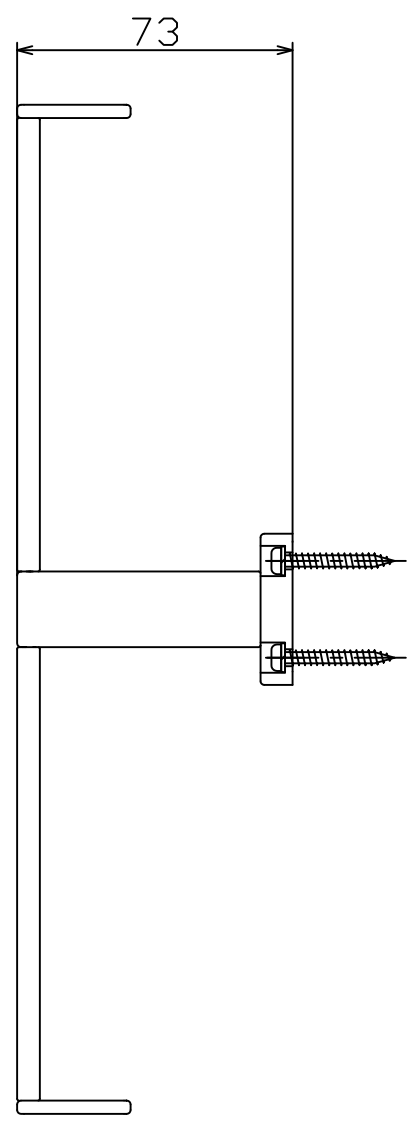

Ver	Date	Engineering change notice	Dwg	App
A	2019/01/16	新規出図	YJ	Aizawa

SE-10W-X

Finish	Code
Chrome	SE-10W-XC
Lumi Gold	SE-10W-P01
Lumi Rose Gold	SE-10W-P02
Lumi Champagne	SE-10W-P05
Lumi Black	SE-10W-P07
Vertigo Black	SE-10W-P09
Vertigo Champagne	SE-10W-P10
Vertigo Rose Gold	SE-10W-P11
Vertigo Gold	SE-10W-P12

Product name	Name	Code
ペーパーホルダー	-	表参照
Paper Holder	-	Ver01
KAWAJUN 河津株式会社	Dim	S= 1:2 外形図