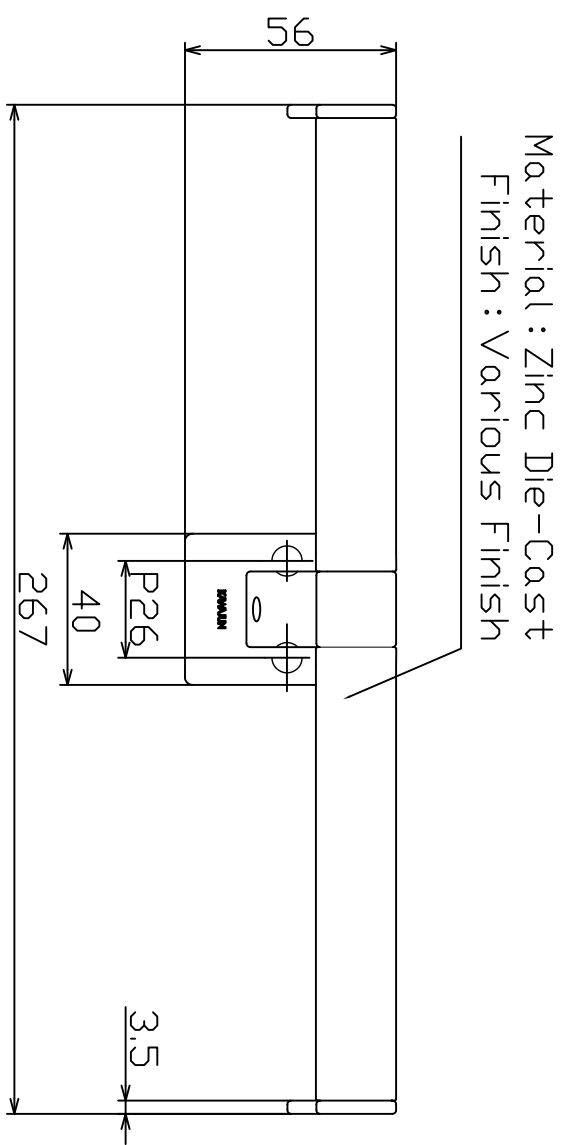

Ver	Date	Engineering change notice	Dwg	App
A	2019/01/16	新規出図	YJ	Aizawa

SE-10W-X

Finish	Code
Chrome	SE-10W-XC
Lumi Gold	SE-10W-P01
Lumi Rose Gold	SE-10W-P02
Lumi Champagne	SE-10W-P05
Lumi Black	SE-10W-P07
Vertigo Black	SE-10W-P09
Vertigo Champagne	SE-10W-P10
Vertigo Rose Gold	SE-10W-P11
Vertigo Gold	SE-10W-P12

Product name	Name	Code
ペーパーホルダー	-	表参照
Paper Holder	-	Ver01
KAWAJUN 河津株式会社	Dim	S= 1:2 外形図