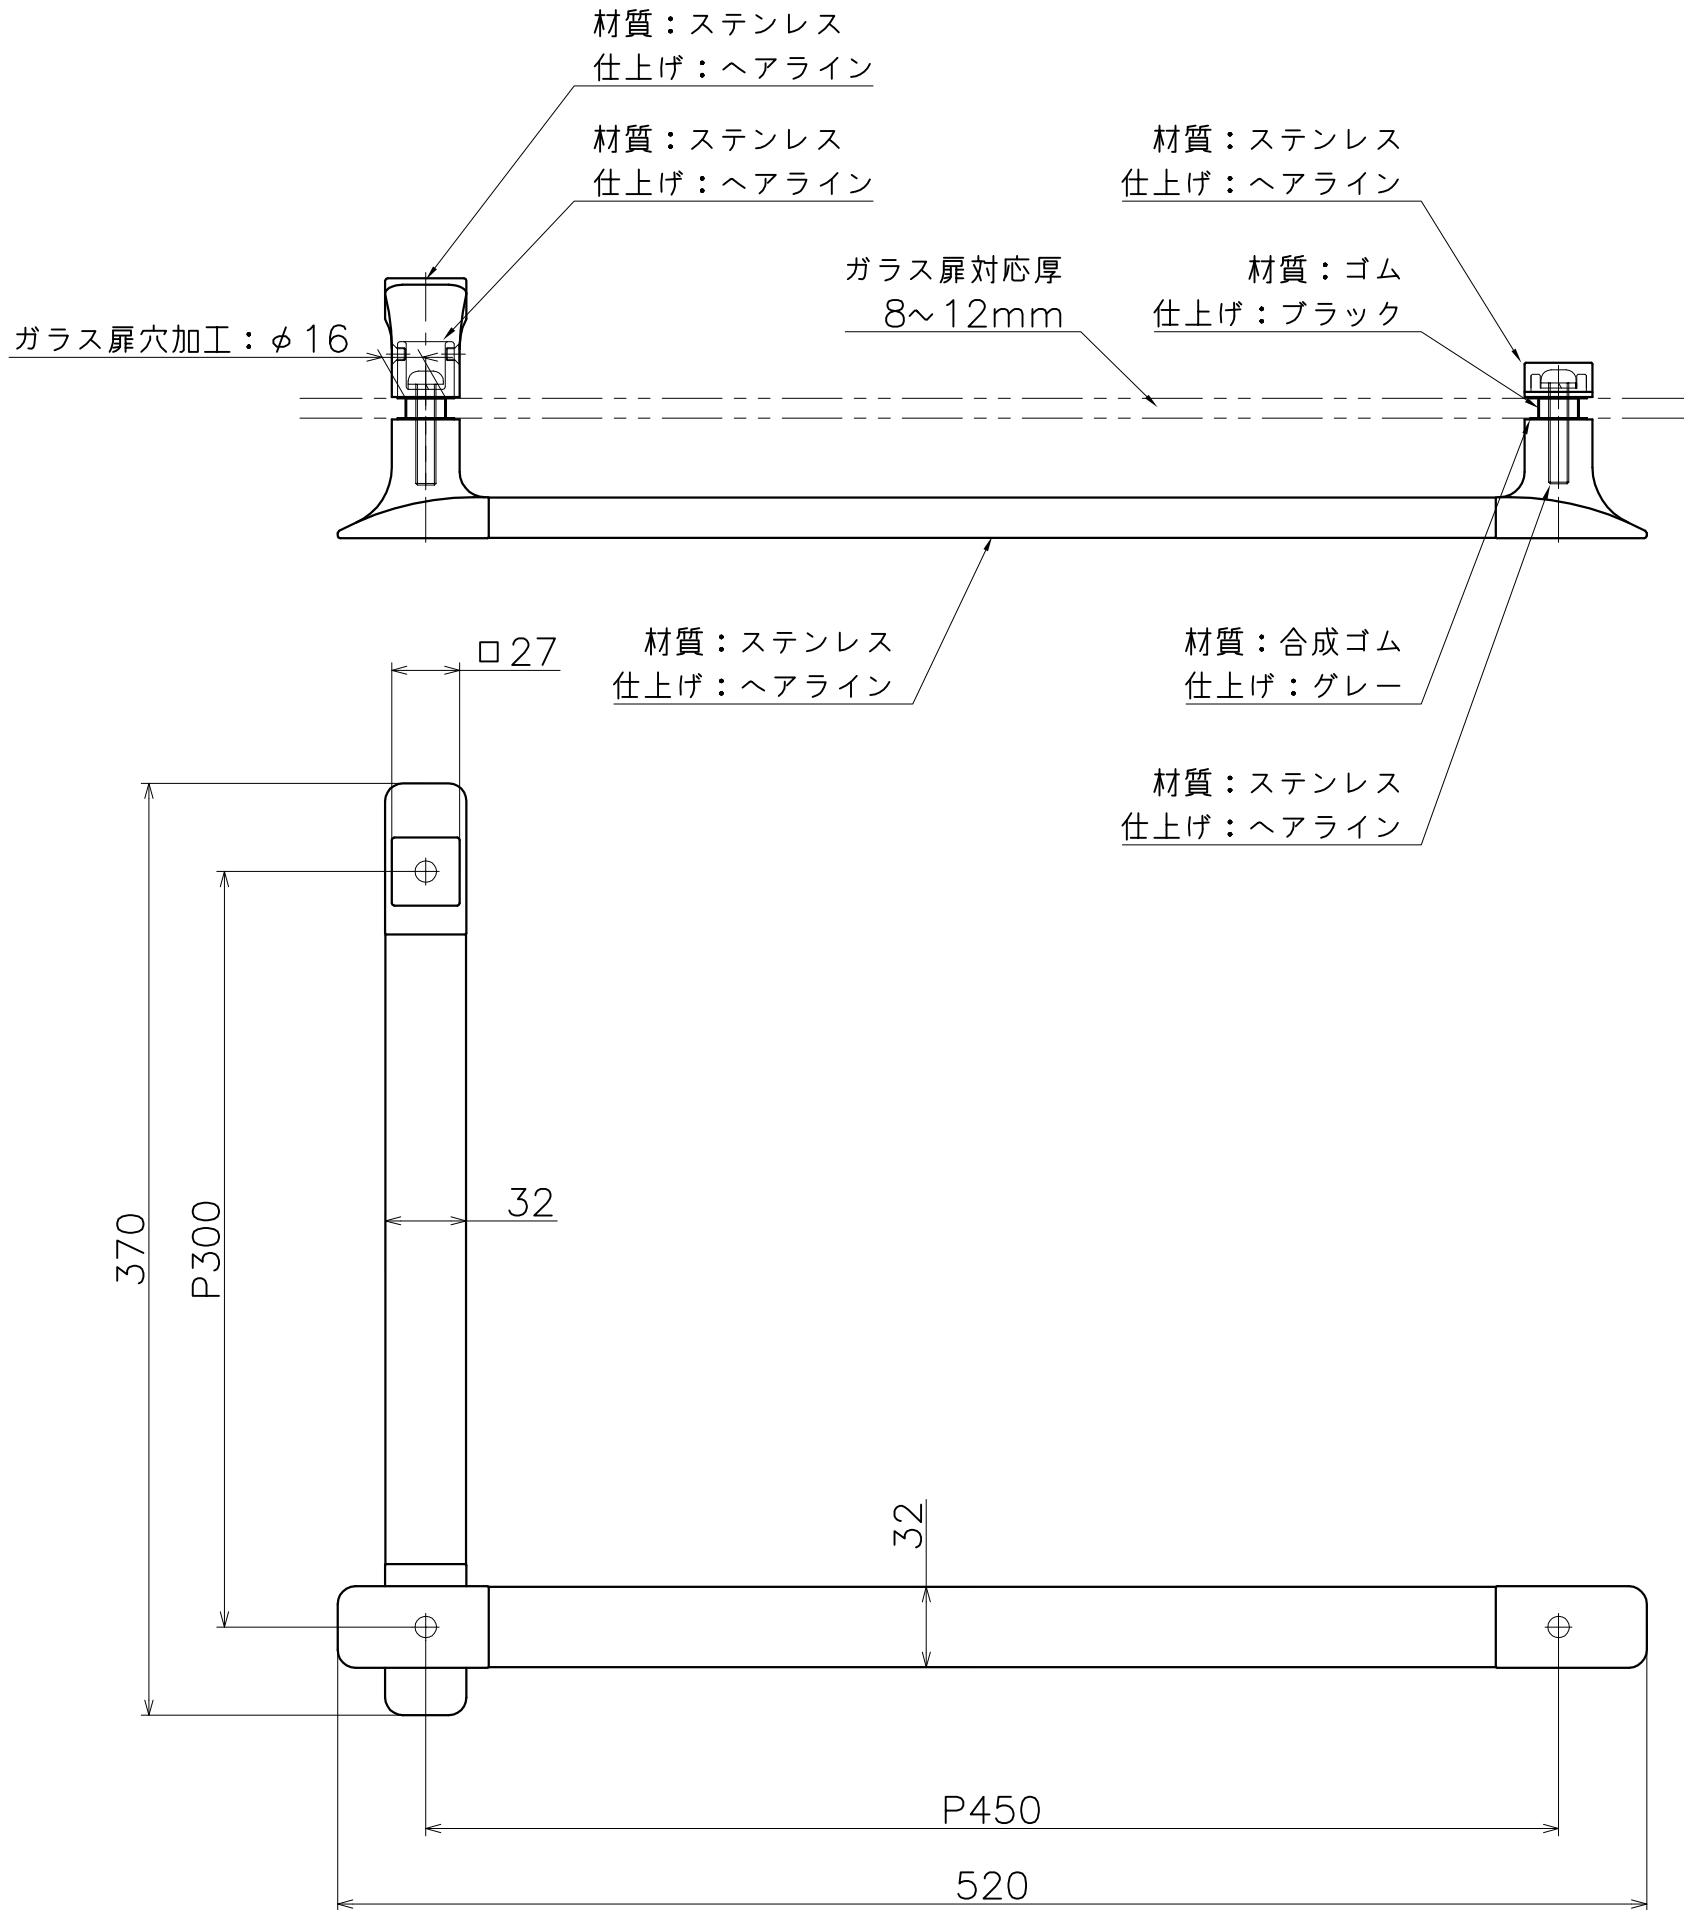

# SH-XXX-X

表面処理	コード
鏡面	SH-007-XP
ヘアライン	SH-007-XT

(S=1:3)