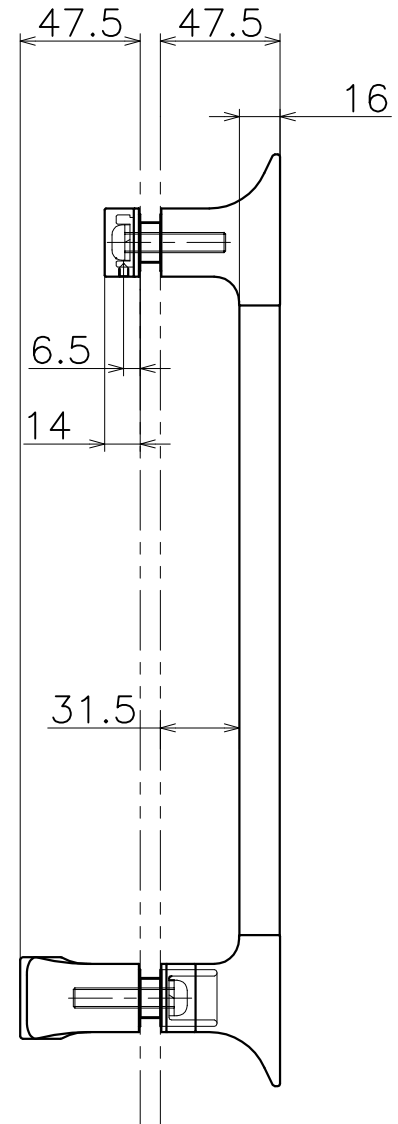

# SH-XXX-X

表面処理	コード
鏡面	SH-007-XP
ヘアライン	SH-007-XT

(S=1:3)