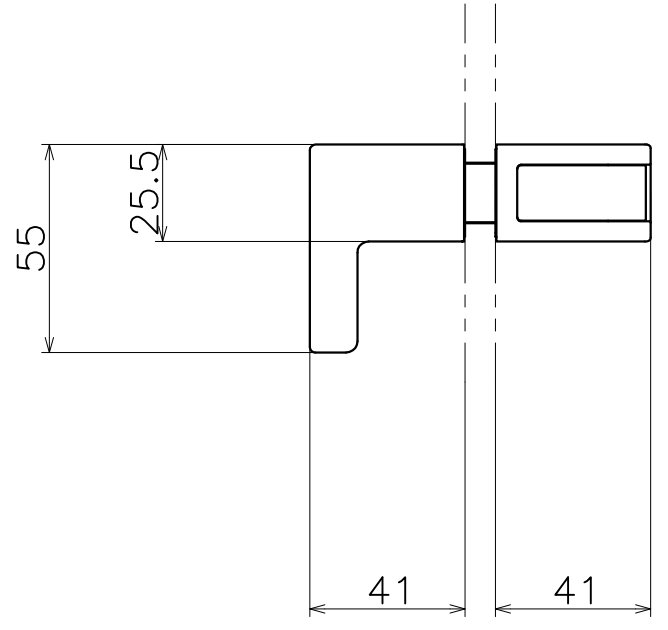

SH-008-KT-3

表面処理:本体	表面処理:カバー	コード
ヘアライン	ブラック	SH-008-KT-3

(S=1:2)