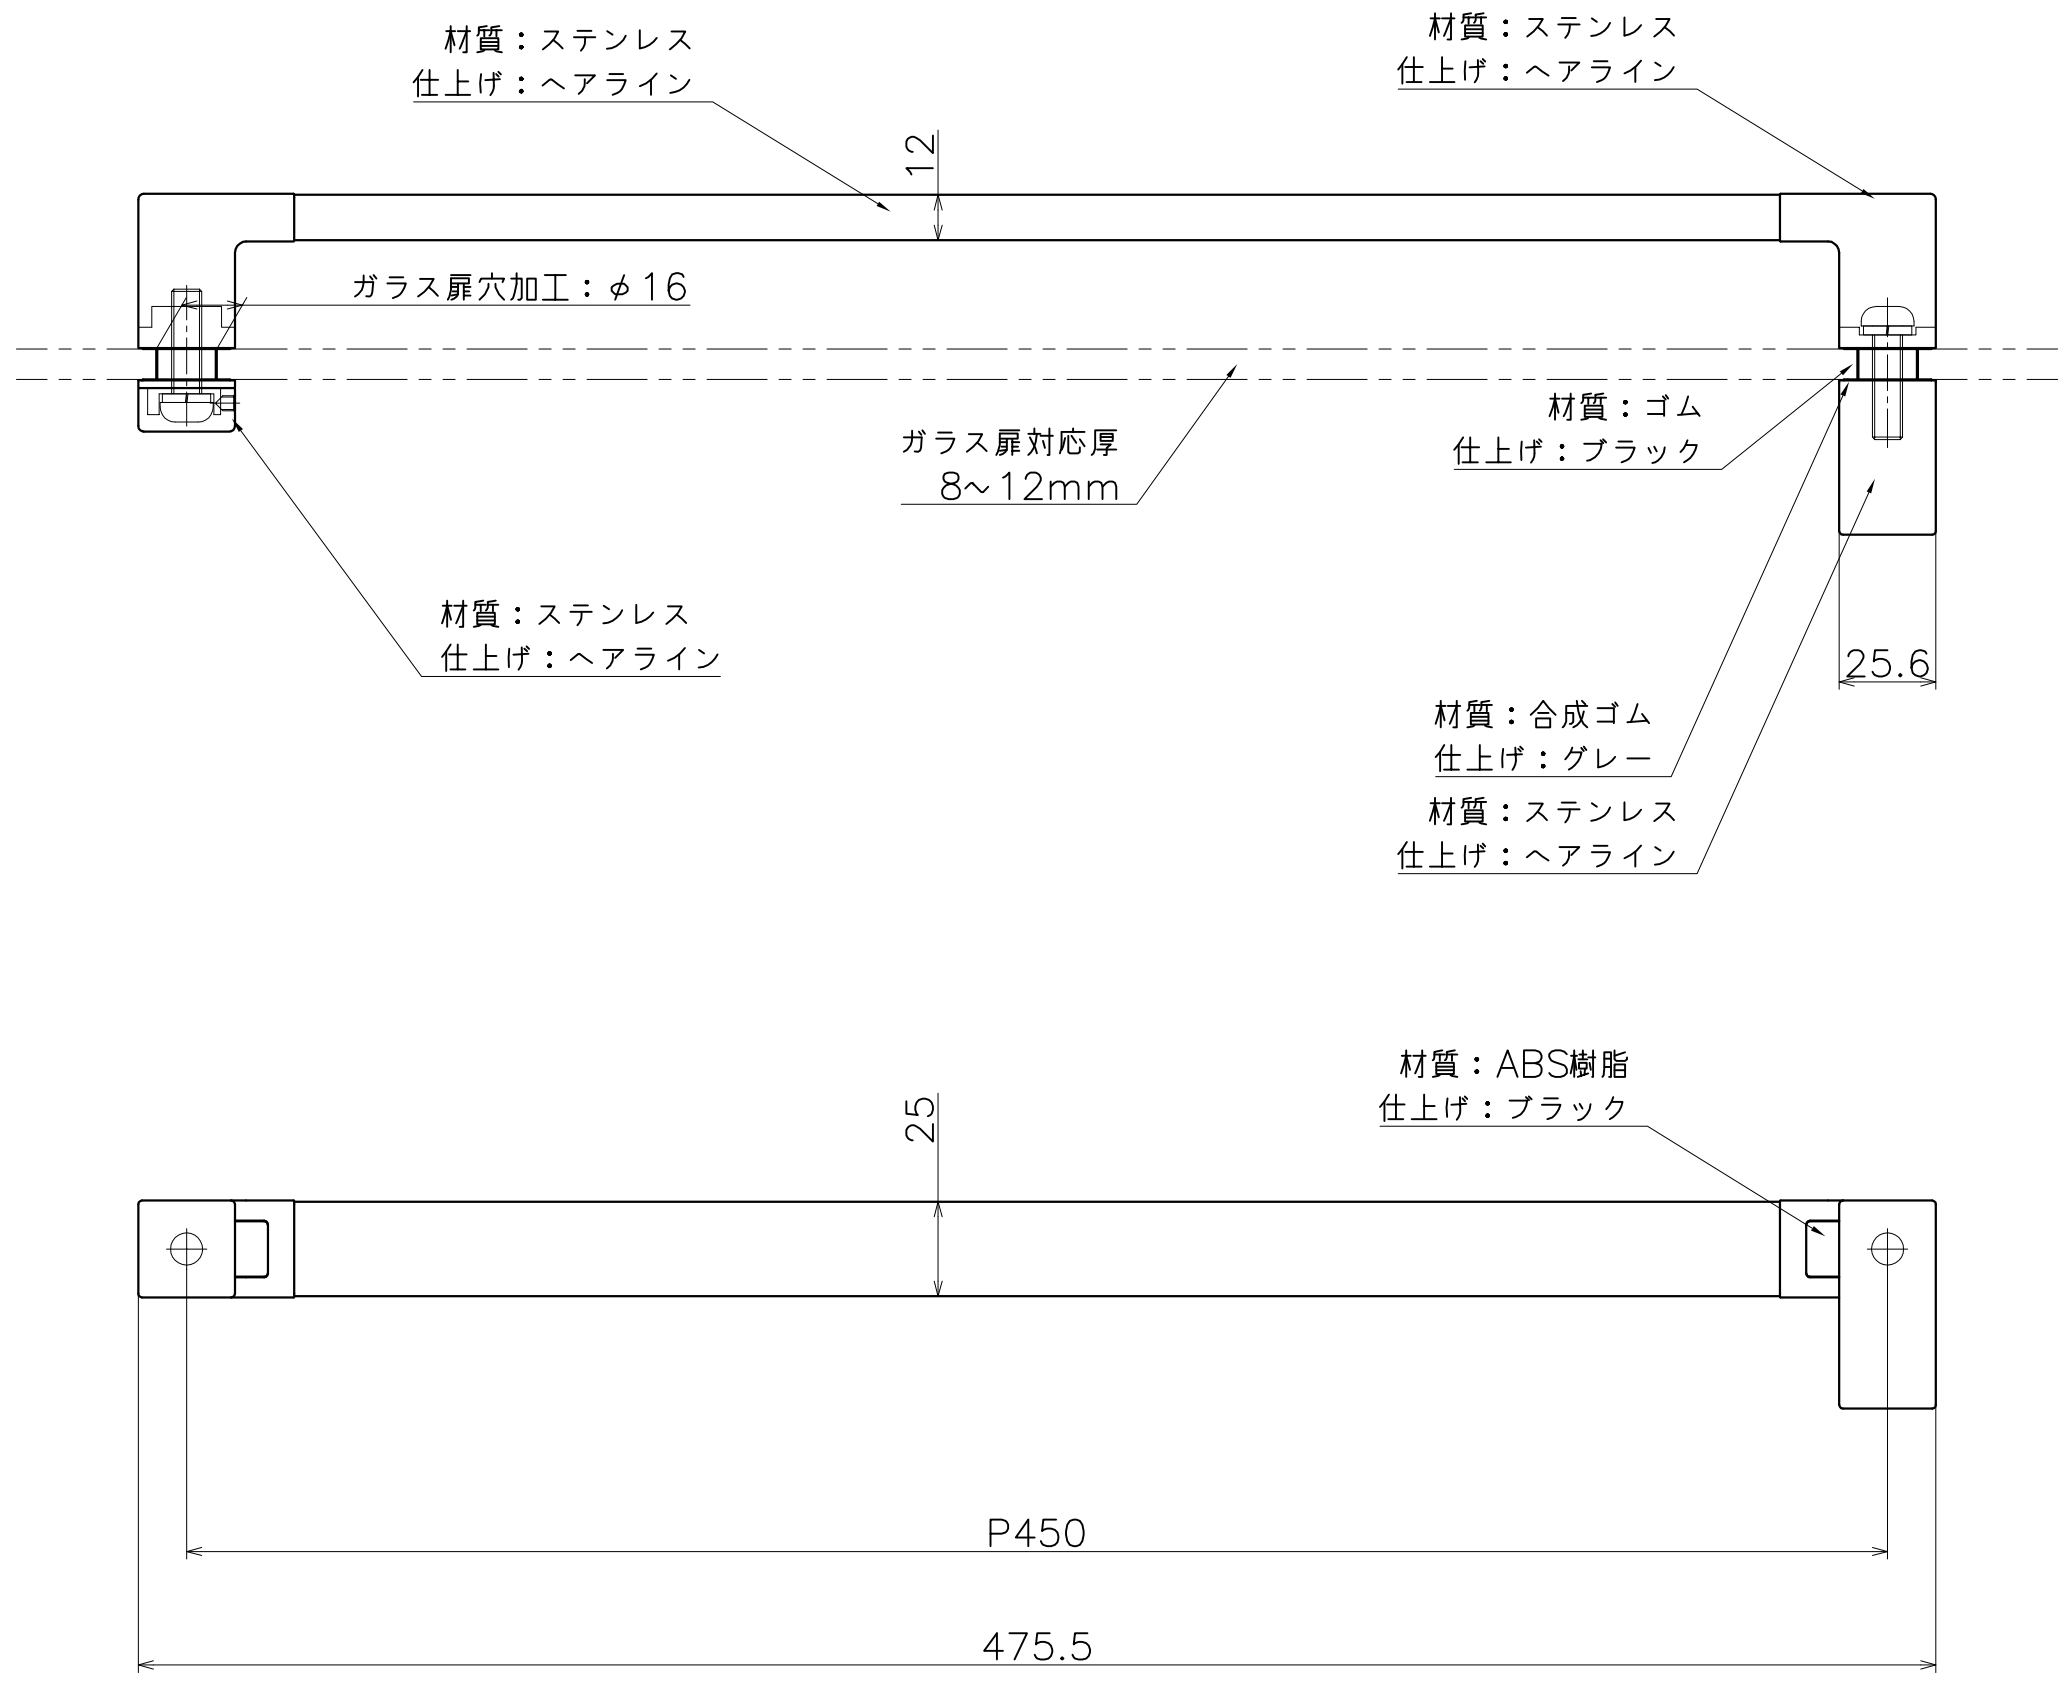

SH-008-KT-3

表面処理:本体	表面処理:カバー	コード
ヘアライン	ブラック	SH-008-KT-3

(S=1:2)