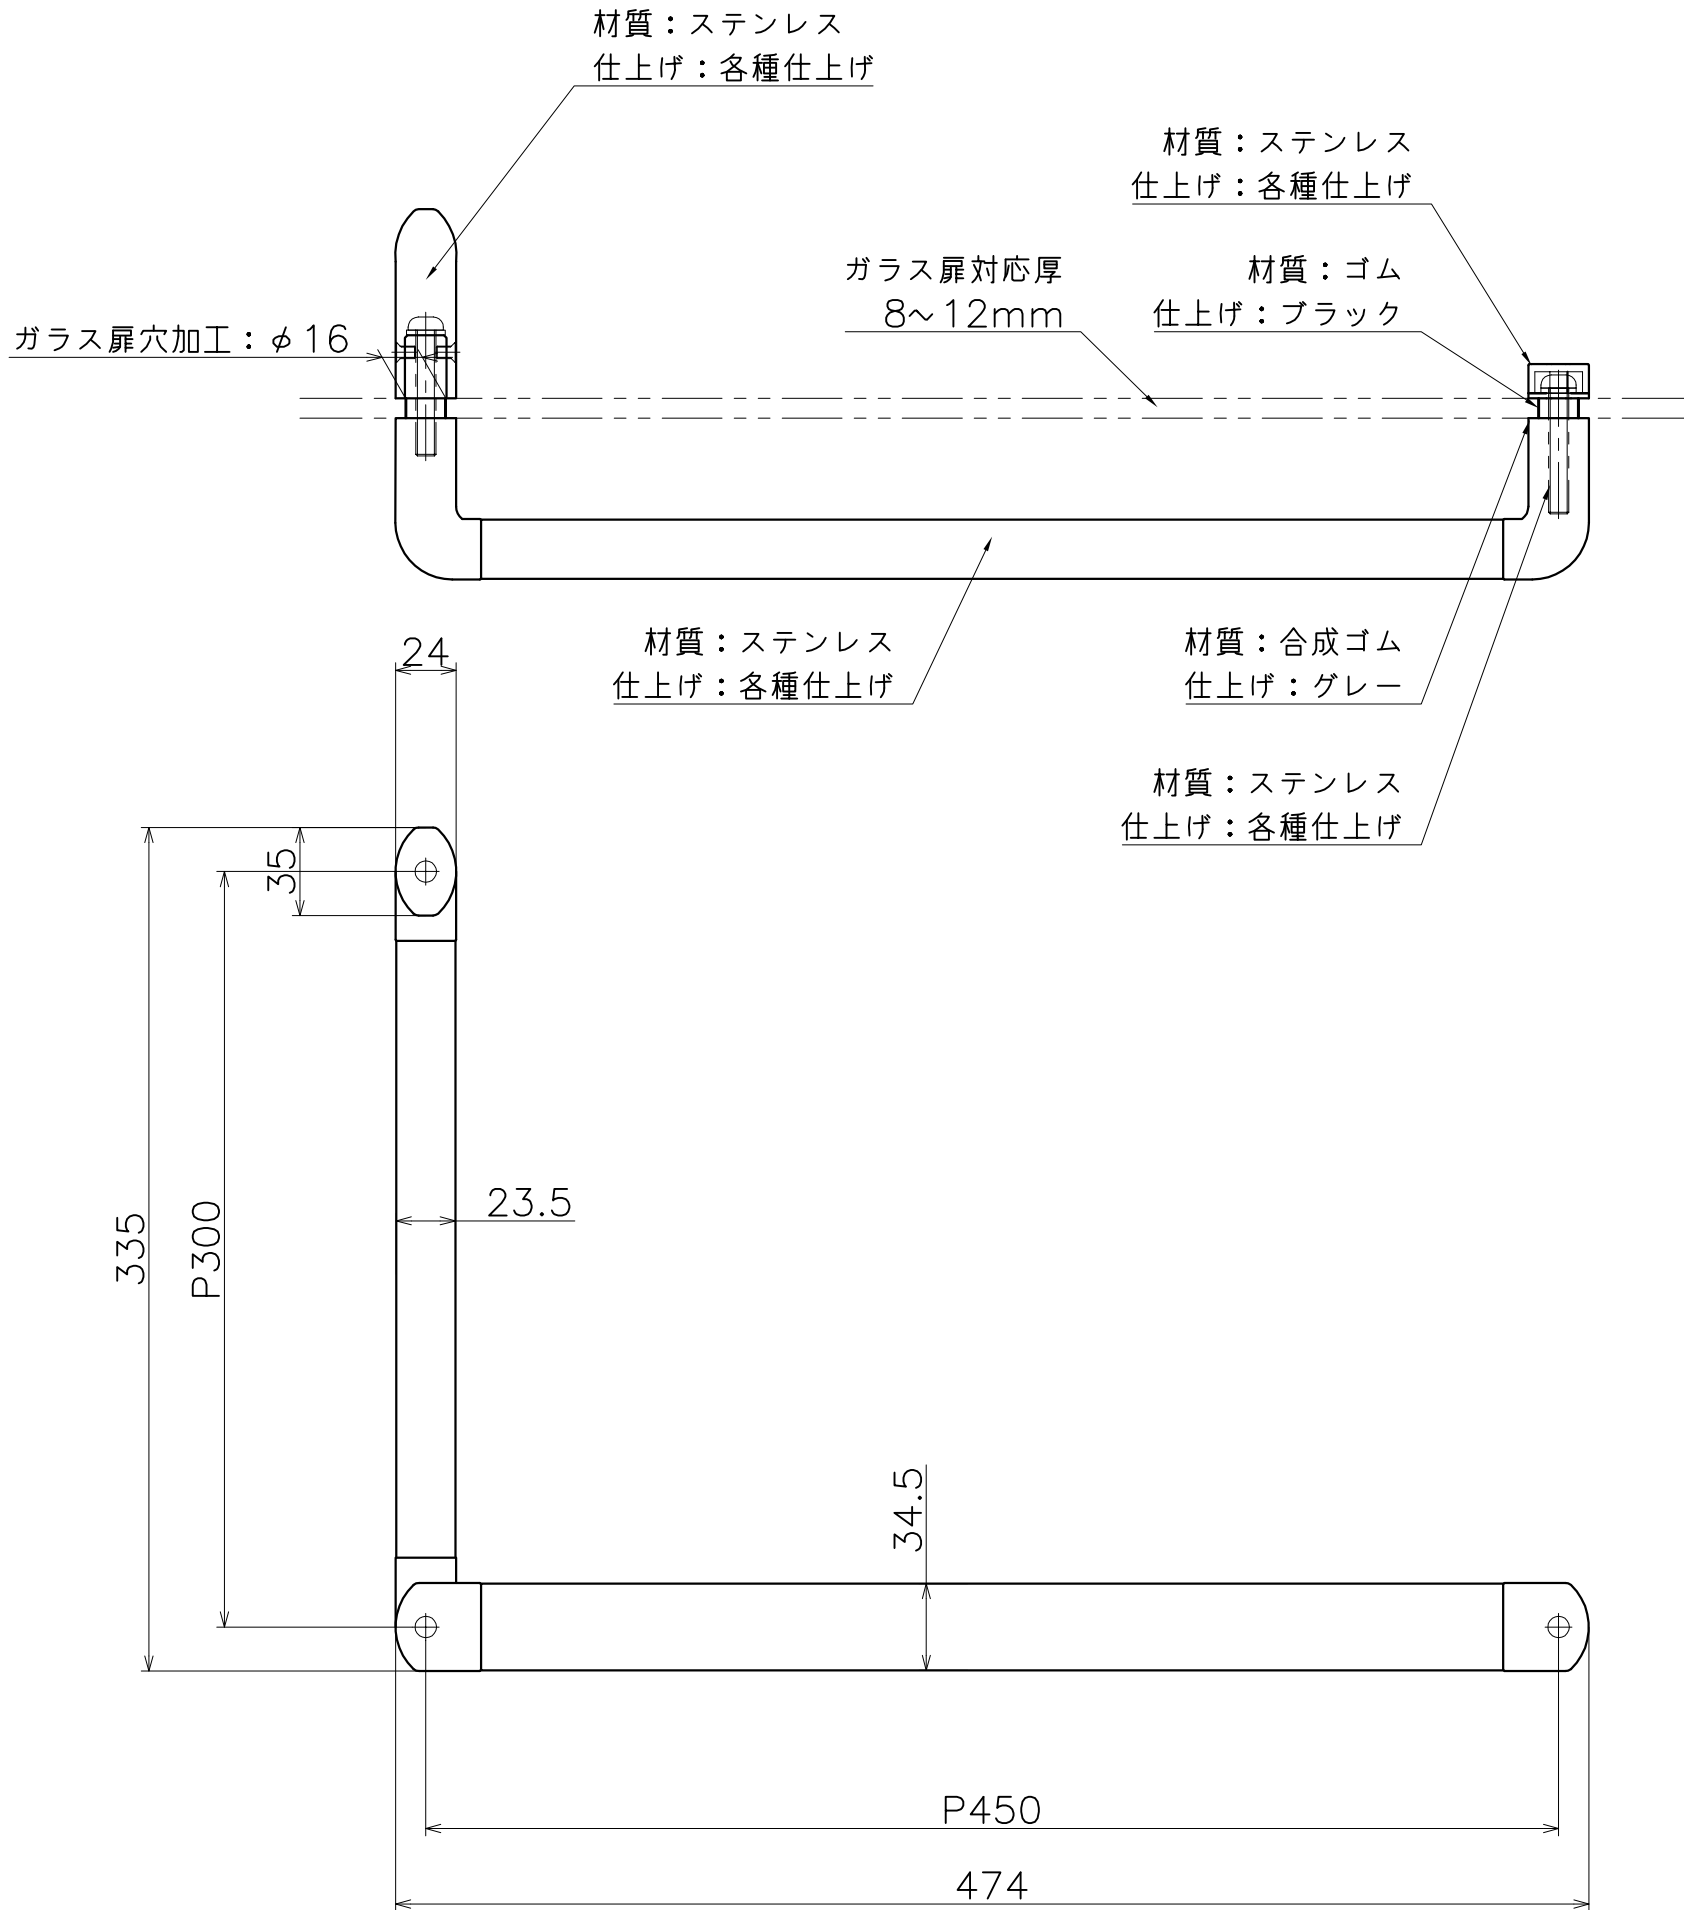

SH-009-X

表面処理	コード
鏡面	SH-009-XP
ヘアライン	SH-009-XT

(S=1:3)