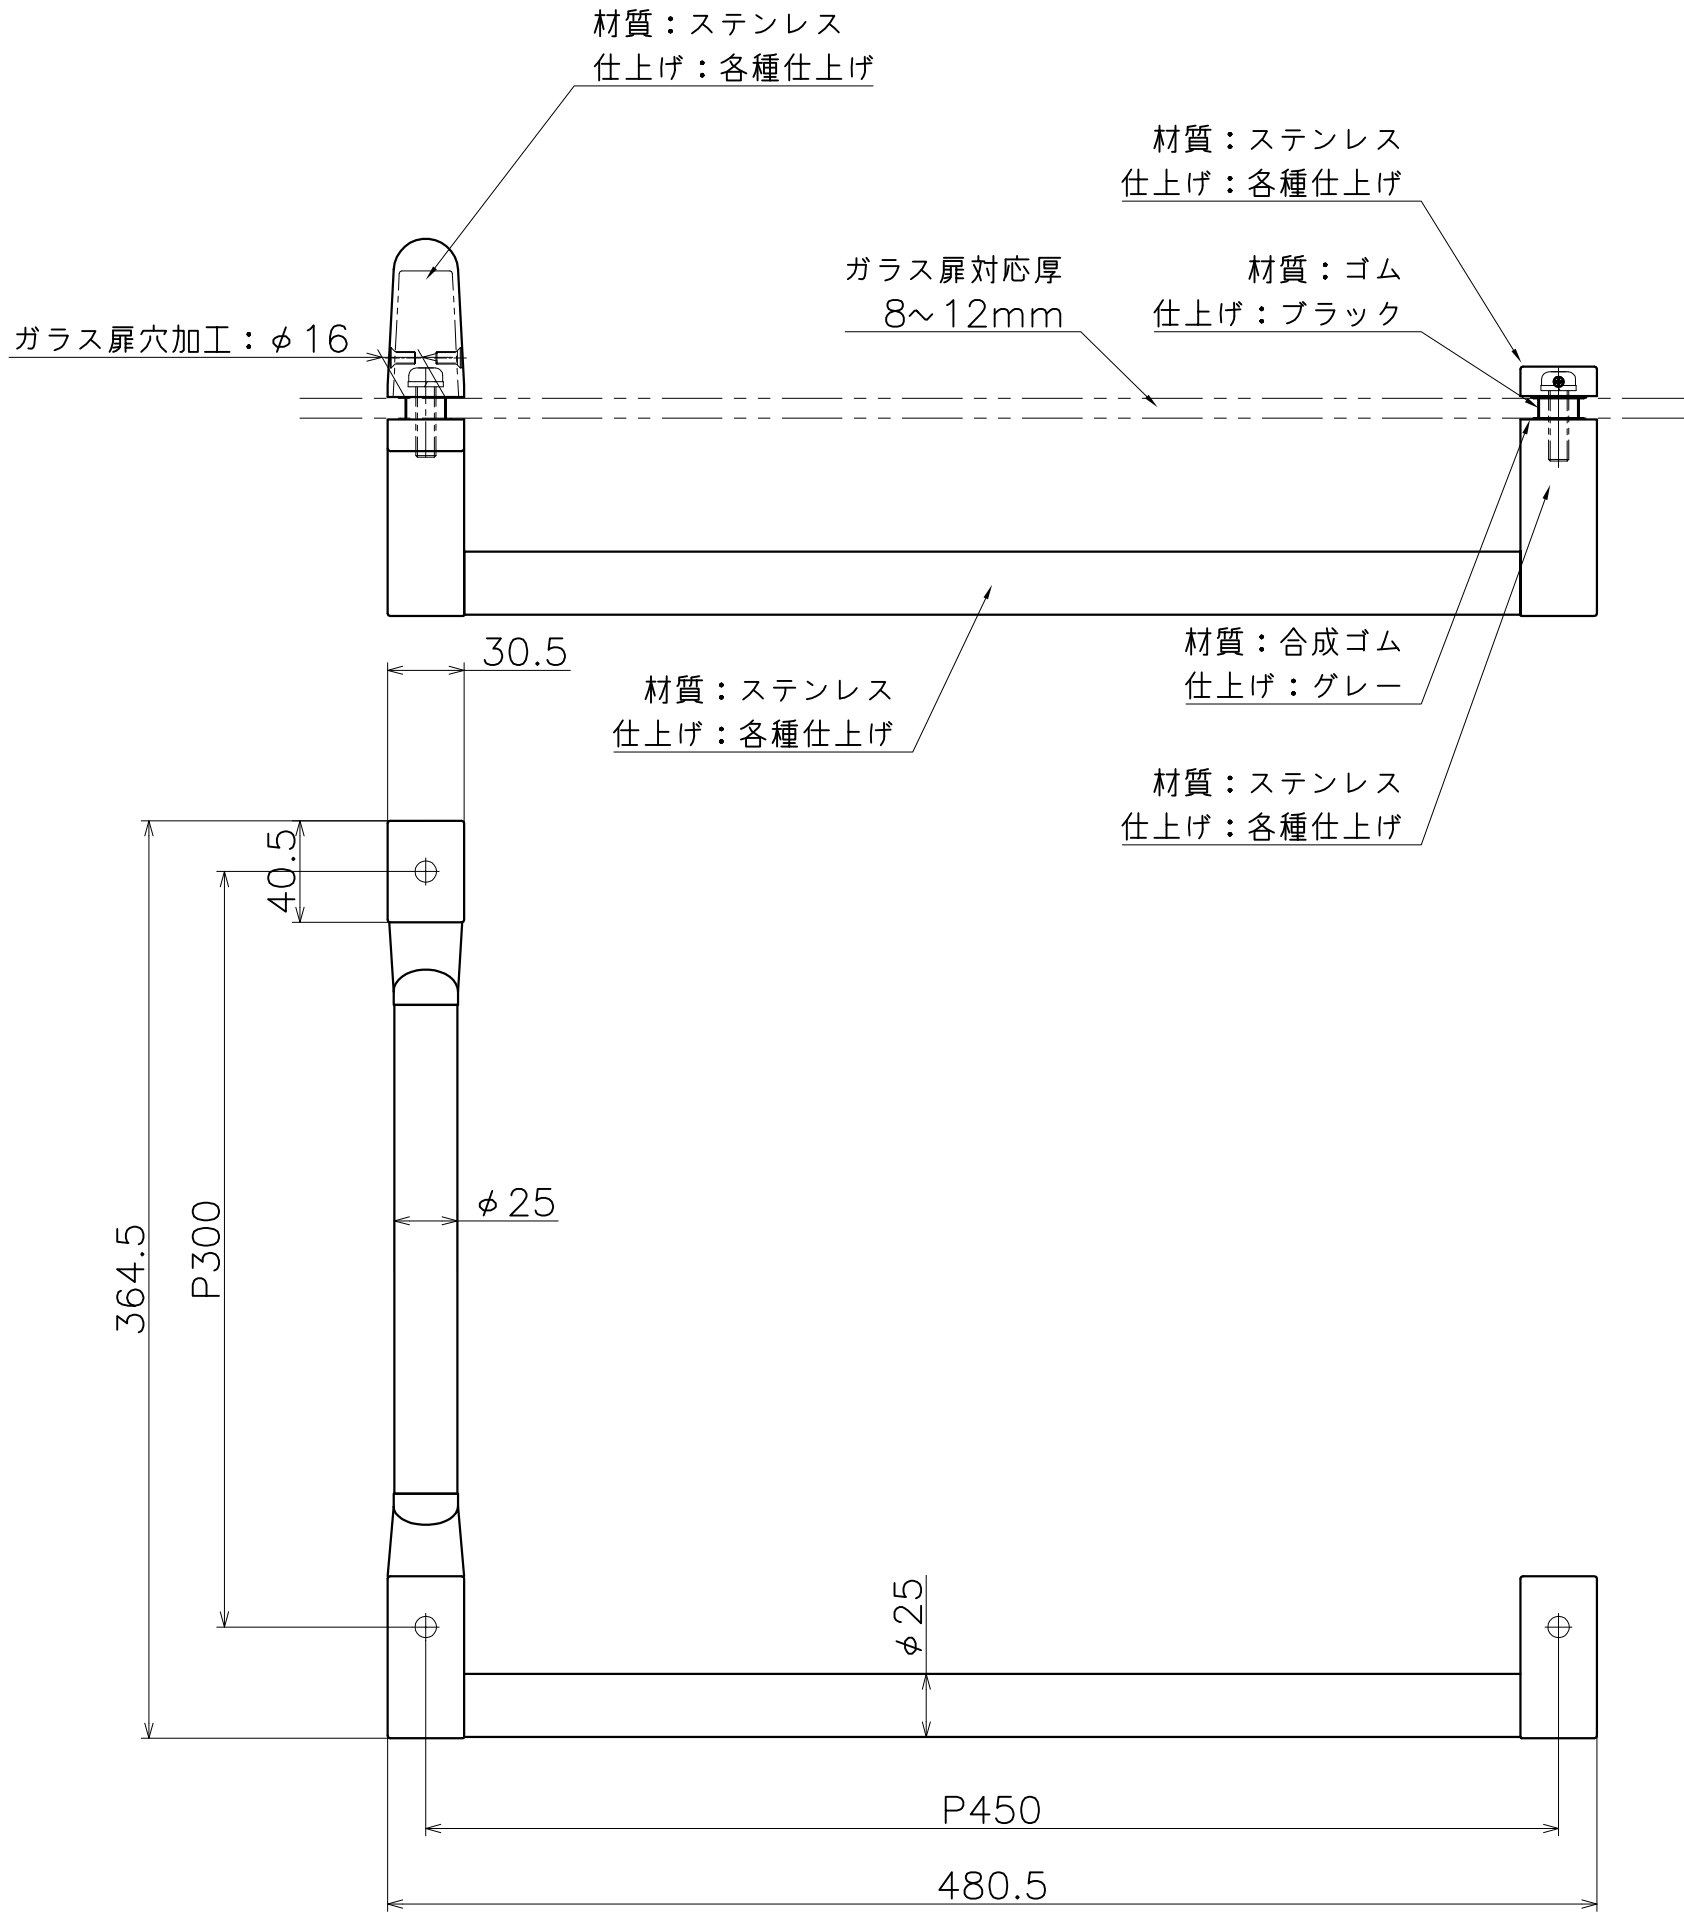

SH-010-X

表面処理	コード
鏡面	SH-010-XP
ヘアライン	SH-010-XT

(S=1:3)