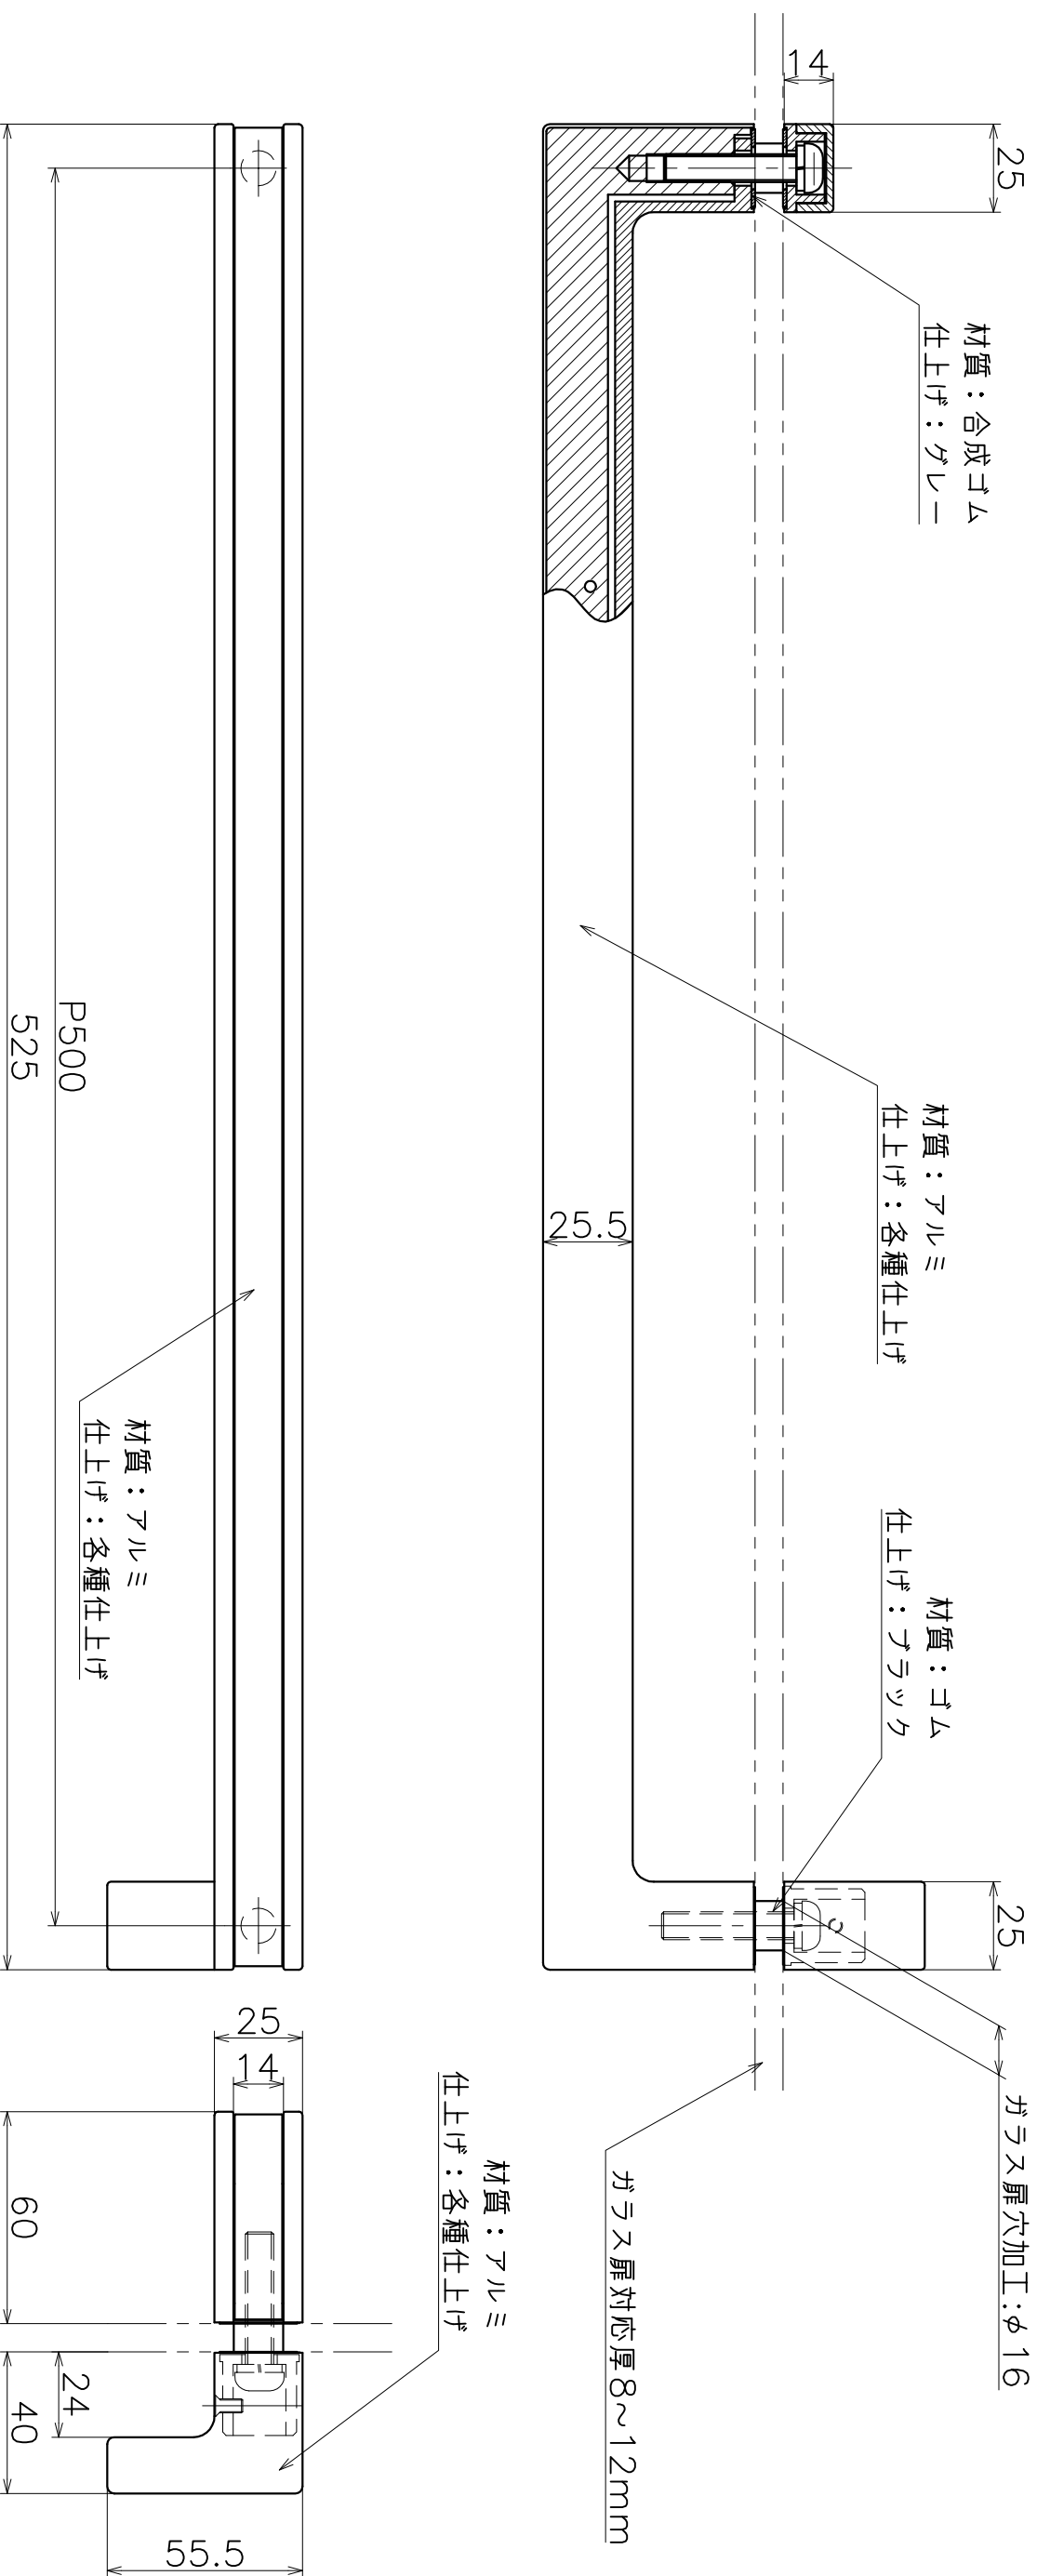

SH-012-XX-3

表面処理：本体	表面処理：ライン部	商品コード
クローム	クローム	SH-012-XC-3
プラスチック	パールラック	SH-012-GQK-3

(S=1:2)