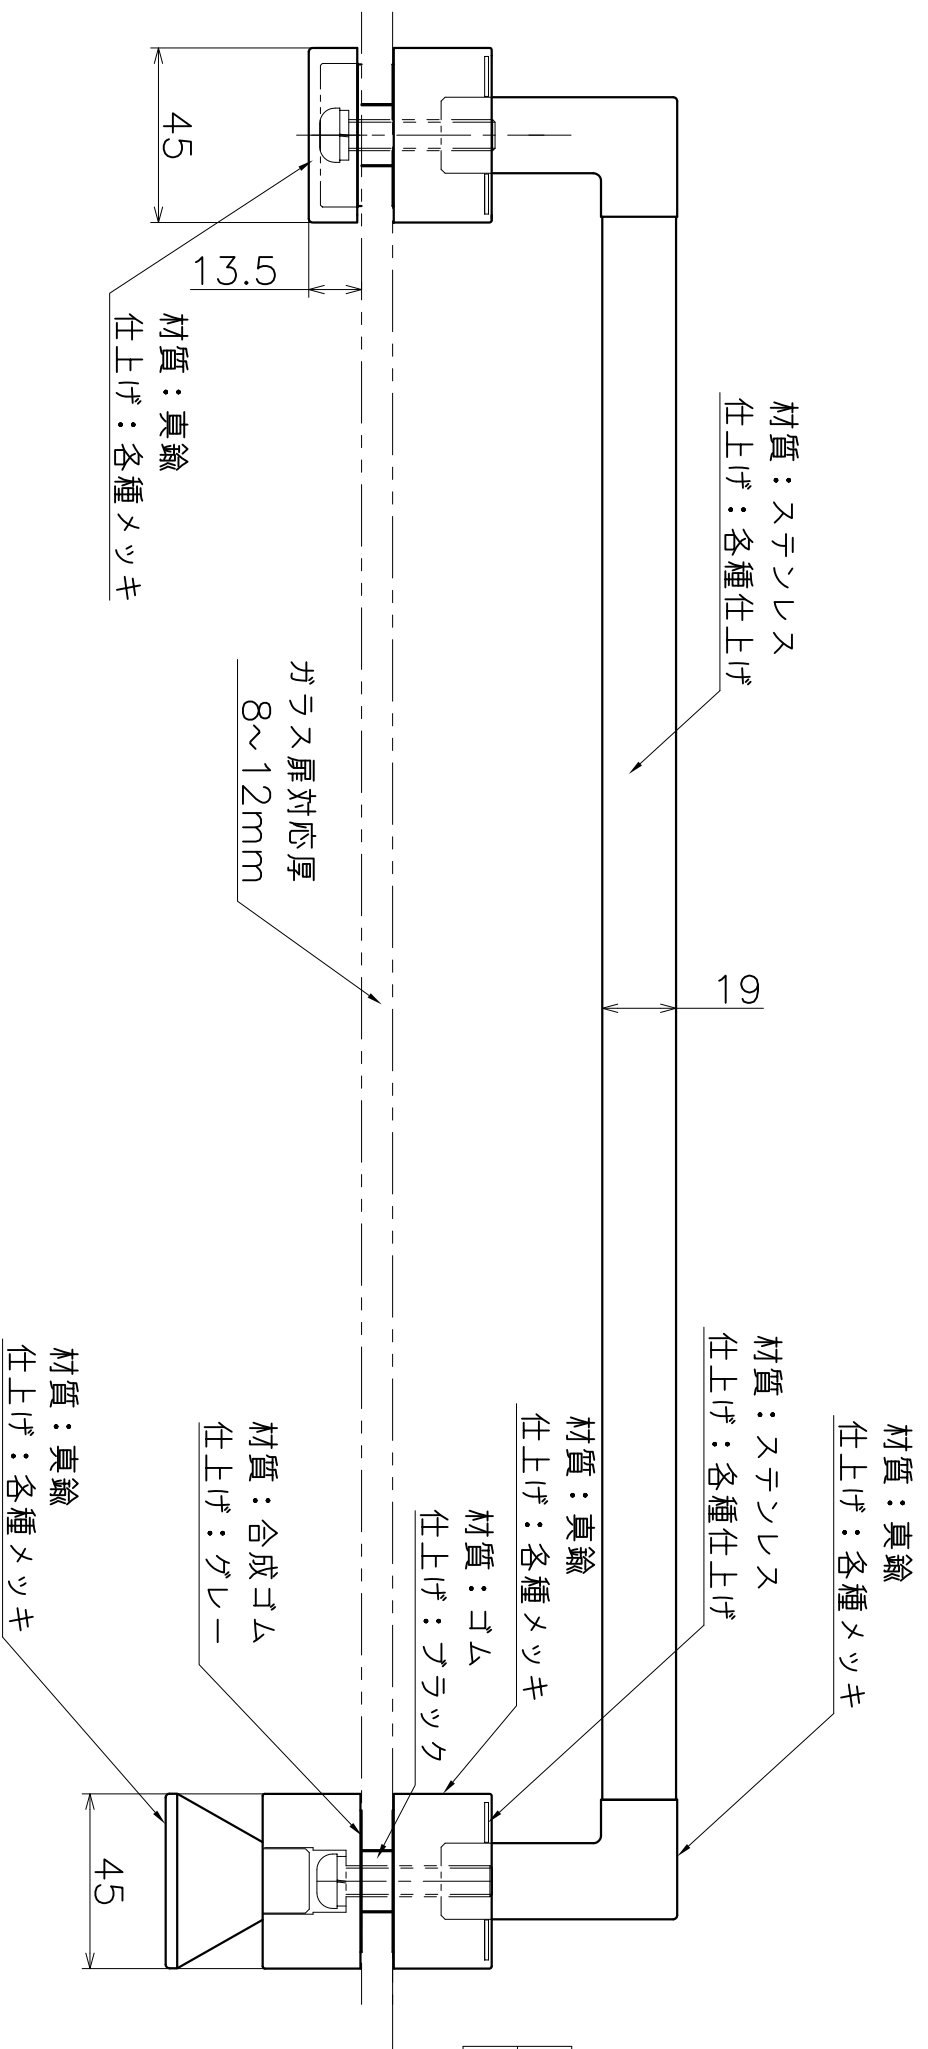

# SH-018-XC-3

|         |         |             |
|---------|---------|-------------|
| 表面処理:脚部 | 表面処理:握り | コード         |
| クローム    | 鏡面      | SH-018-XC-3 |

(S=1:2)