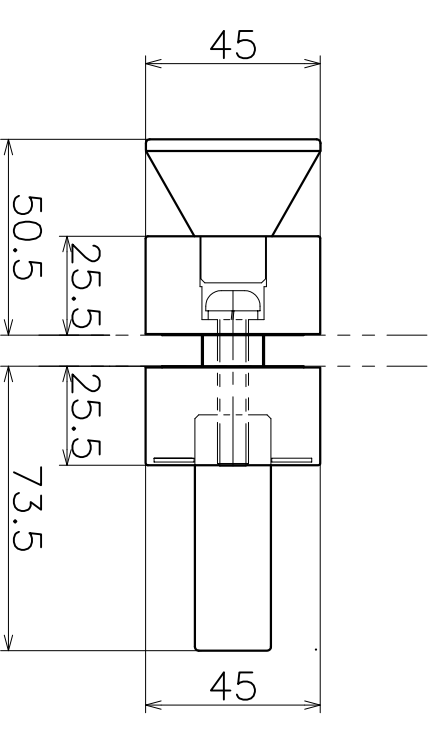

# SH-018-XC-3

|         |         |             |
|---------|---------|-------------|
| 表面処理:脚部 | 表面処理:握り | コード         |
| クローム    | 鏡面      | SH-018-XC-3 |

(S=1:2)