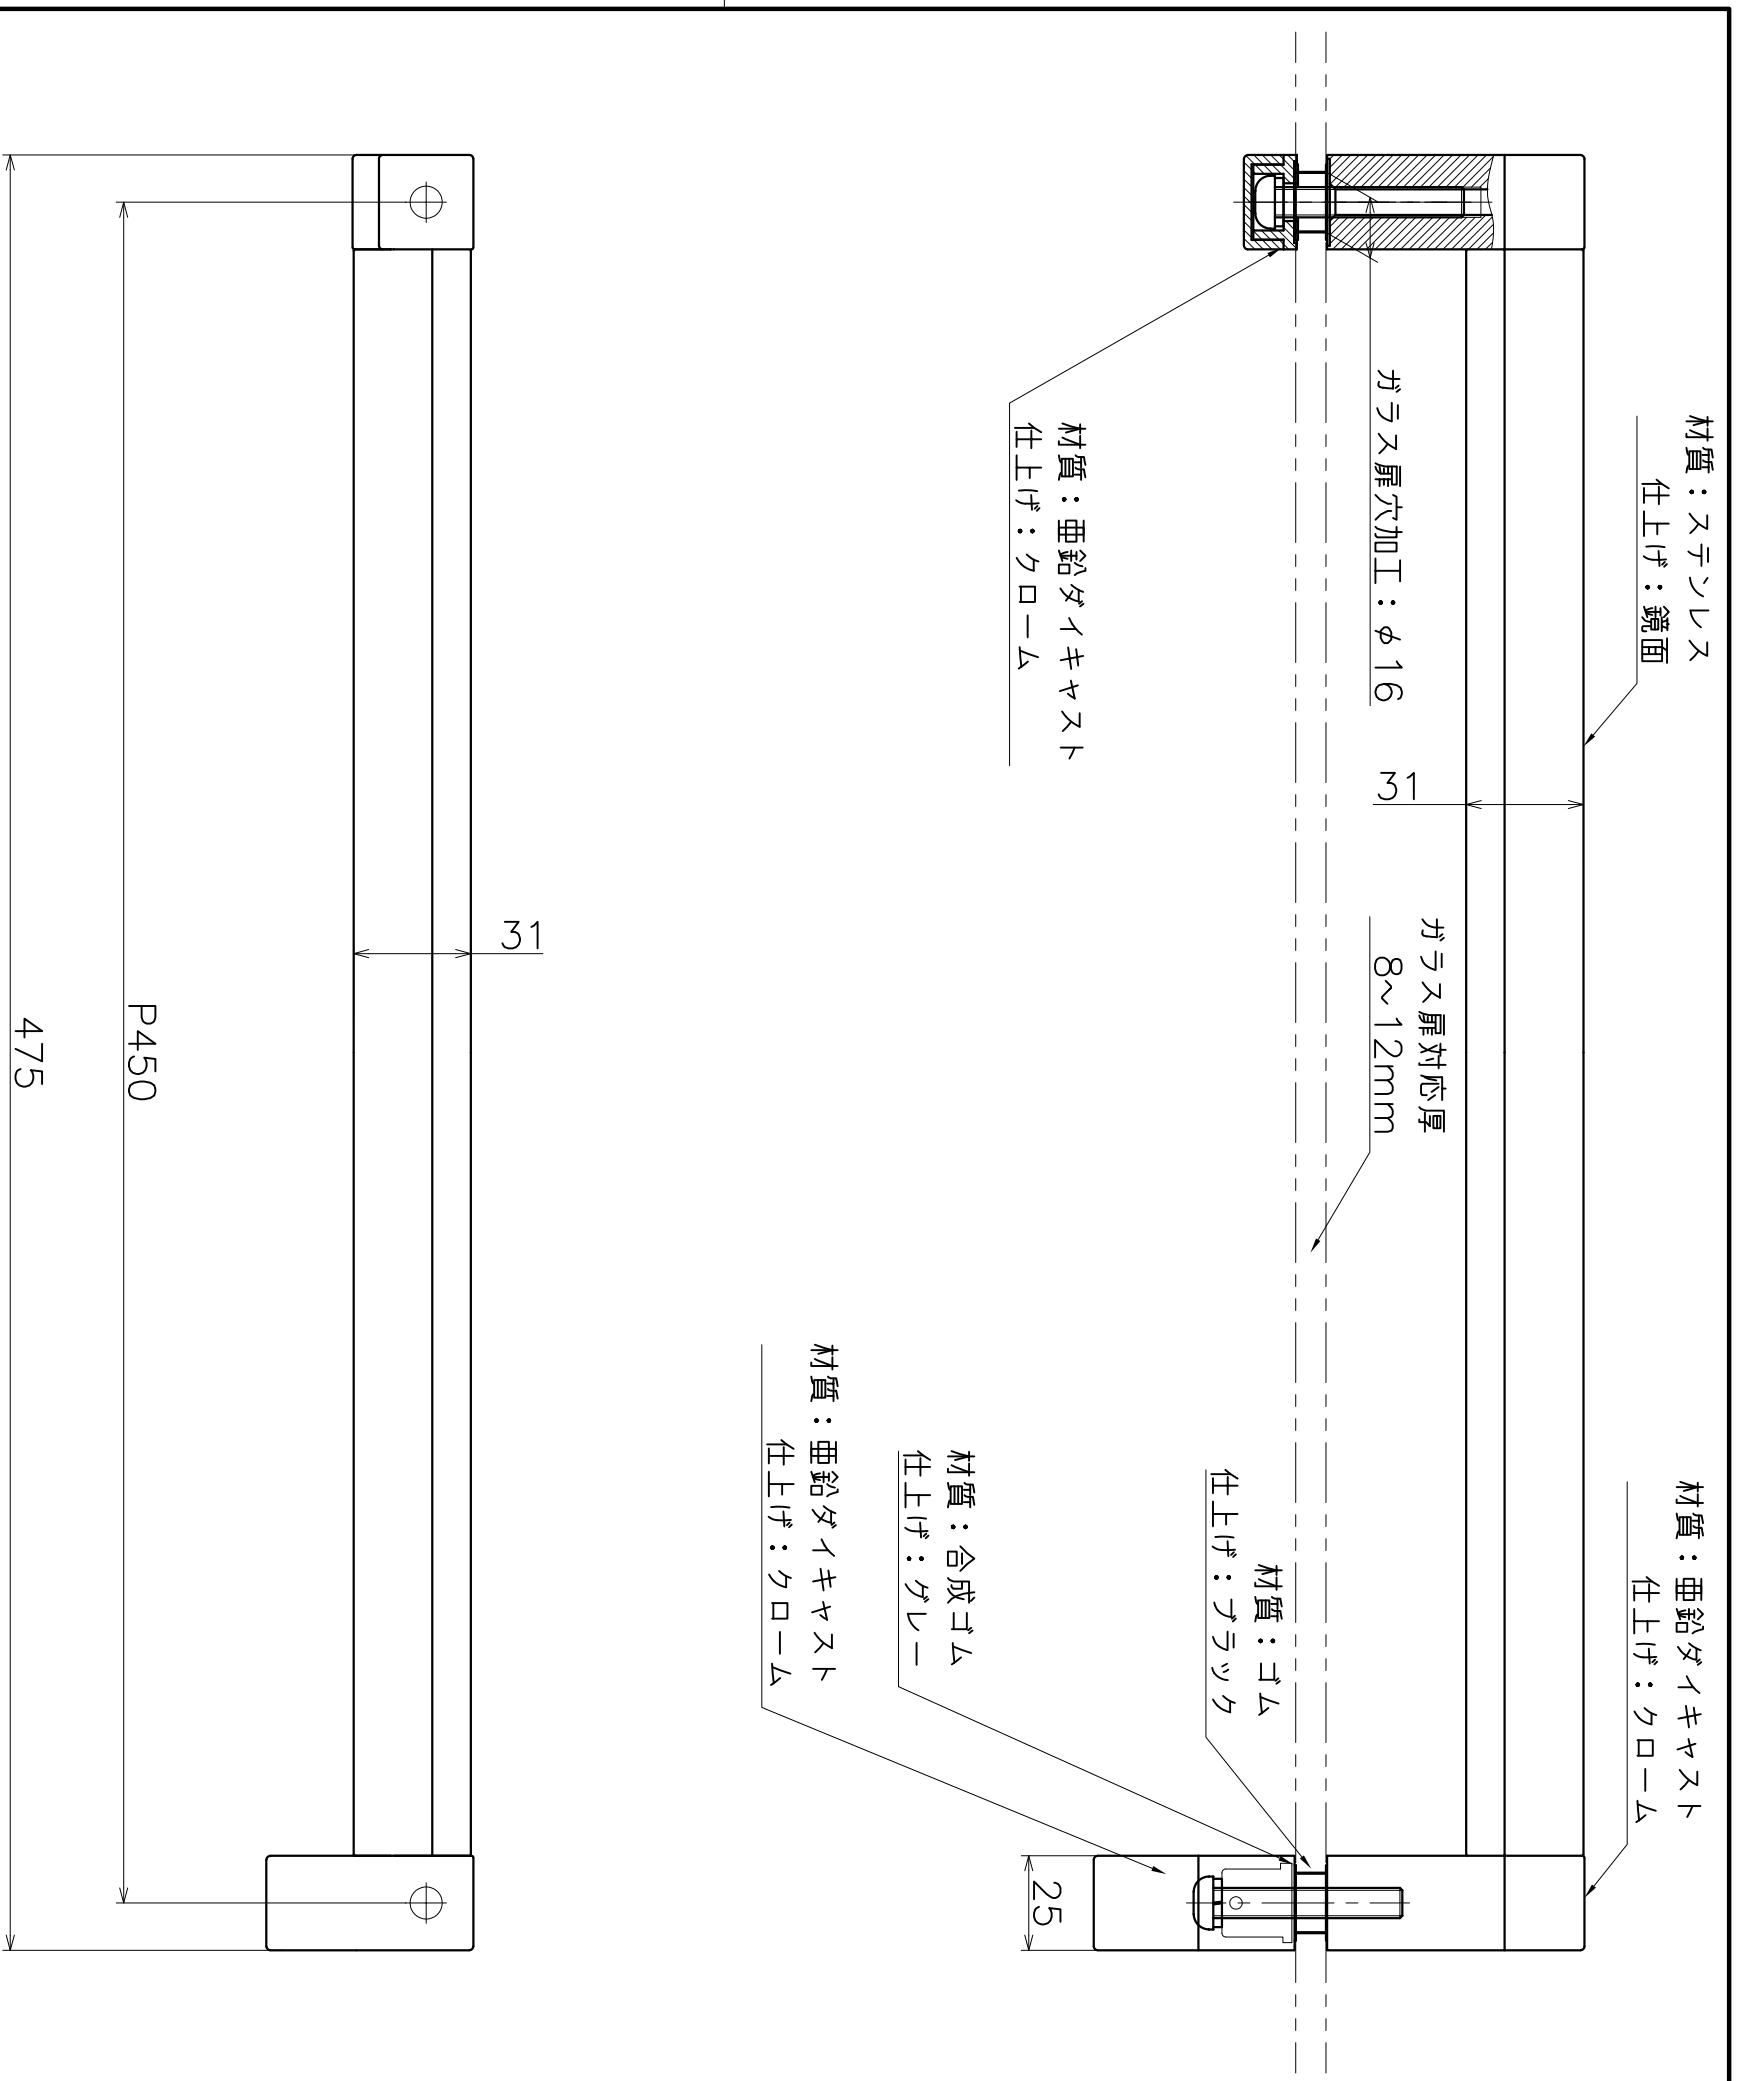

SH-020-XX-3

表面処理:脚部	表面処理:握り	コード
クローム	鏡面	SH-020-XC-3

(S=1:2)