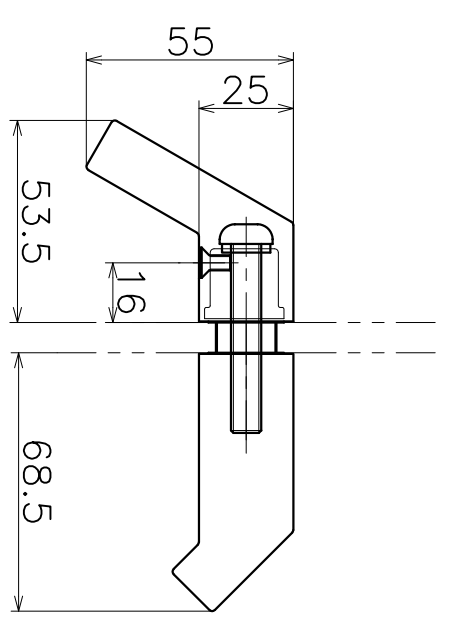

SH-020-XX-3

表面処理:脚部	表面処理:握り	コード
クローム	鏡面	SH-020-XC-3

(S=1:2)