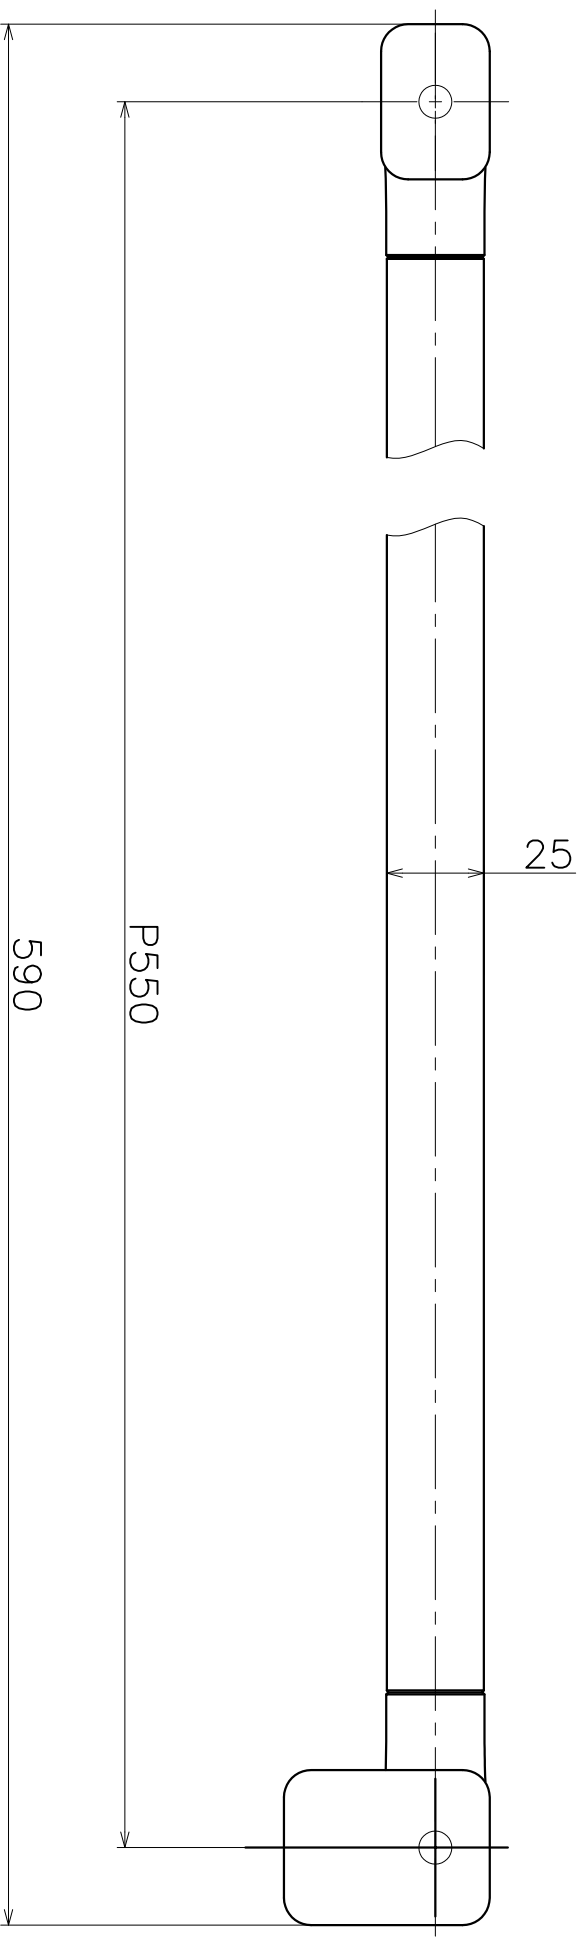

SH-022-XX-3

表面処理:脚部	表面処理:握り	コード
鏡面	鏡面	SH-022-XP-3
ヘアライン	ヘアライン	SH-022-XI-3

(S=1:2)

KAWAJUN

河津株式会社
2017/02/16