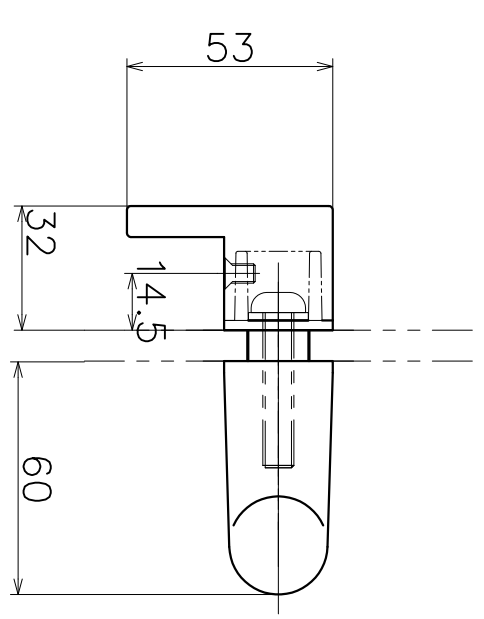

SH-022-XX-3

表面処理:脚部	表面処理:握り	コード
鏡面	鏡面	SH-022-XP-3
ヘアライン	ヘアライン	SH-022-XI-3

(S=1:2)

KAWAJUN

河津株式会社
2017/02/16