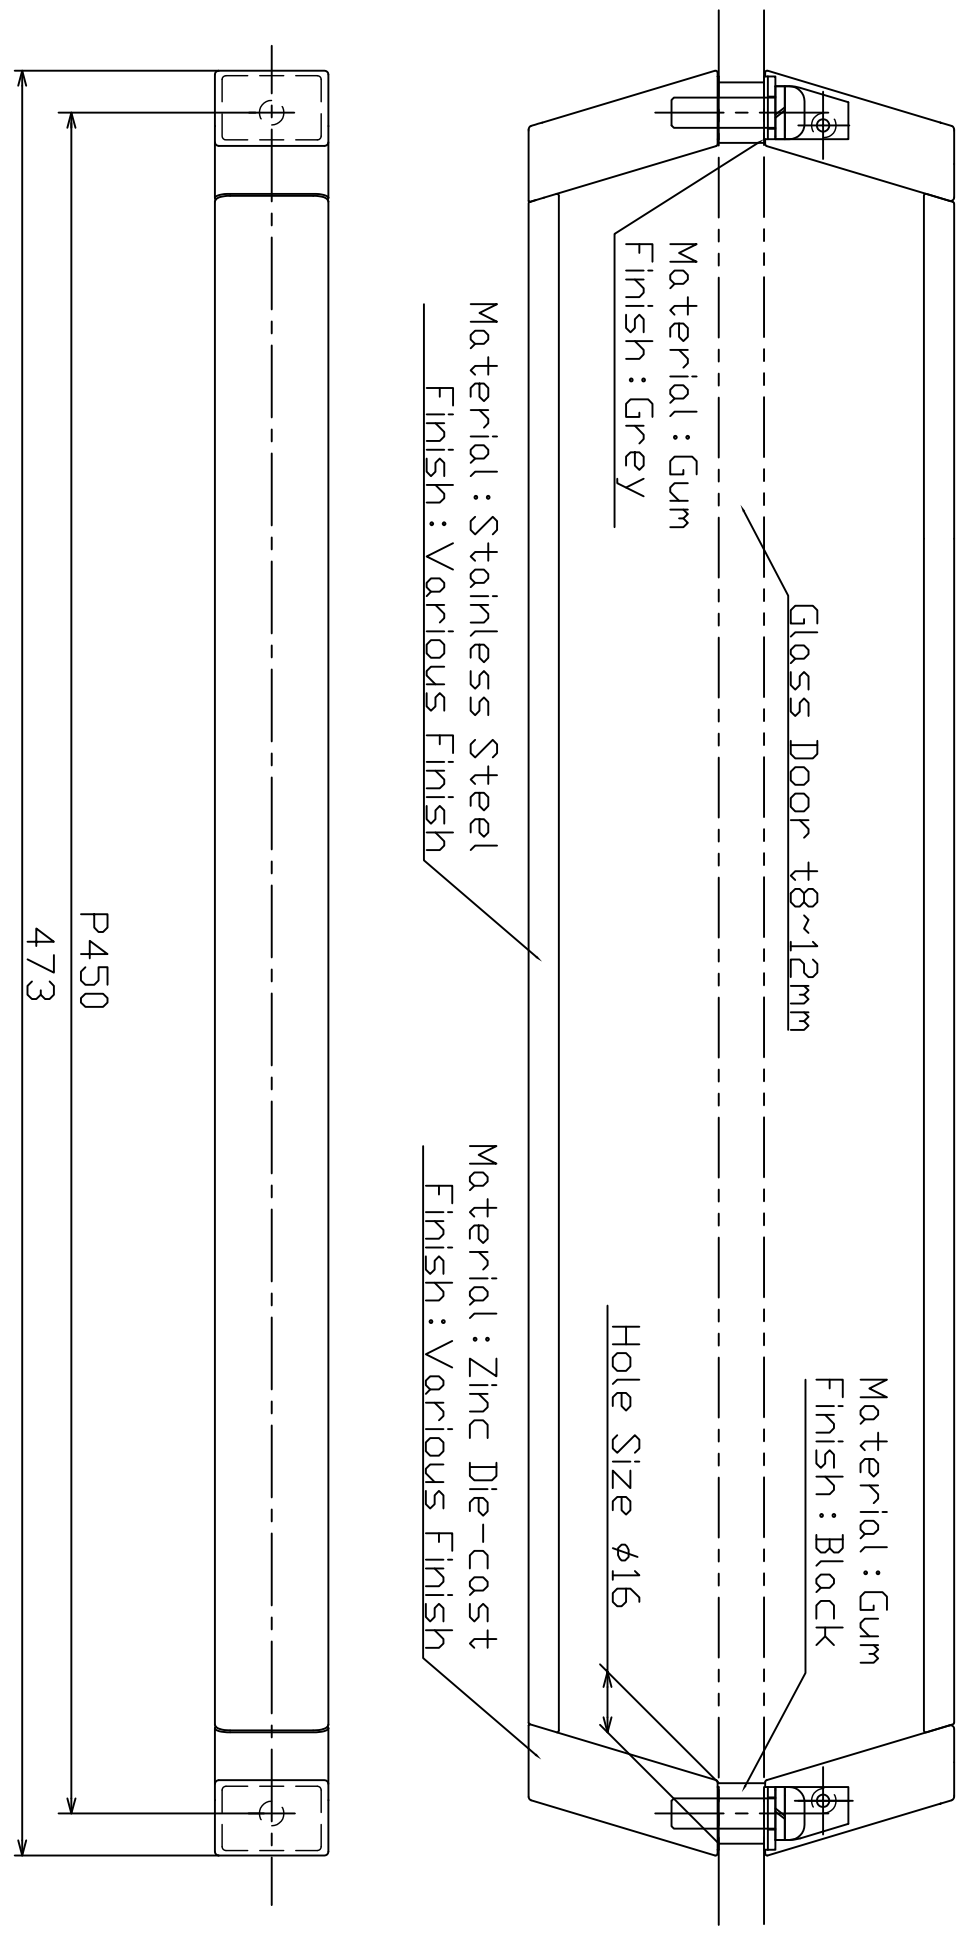

Ver	Date	Engineering change notice	Dwg	App
△	2019/01/16	新規出図	YJ	Aizawa

1 2 3 4 5 6

SH-027-XX-2

Finish	Code
Chrome	SH-027-XC-2
Lumi Gold	SH-027-F01-2
Lumi Rose Gold	SH-027-F02-2
Lumi Champagne	SH-027-F05-2
Lumi Black	SH-027-F07-2
Vertigo Black	SH-027-F09-2
Vertigo Champagne	SH-027-F10-2
Vertigo Rose Gold	SH-027-F11-2
Vertigo Gold	SH-027-F12-2

Product name	Name	Code
タオルバーハンドル	-	表参照
Towel Bar Handle	-	Ver01
<b>KAWAJUN</b> 河津株式会社	Dim	S = 1:2
	Geo	外形図

A3  
作成 KAWAJUN

2 3 4 5 6