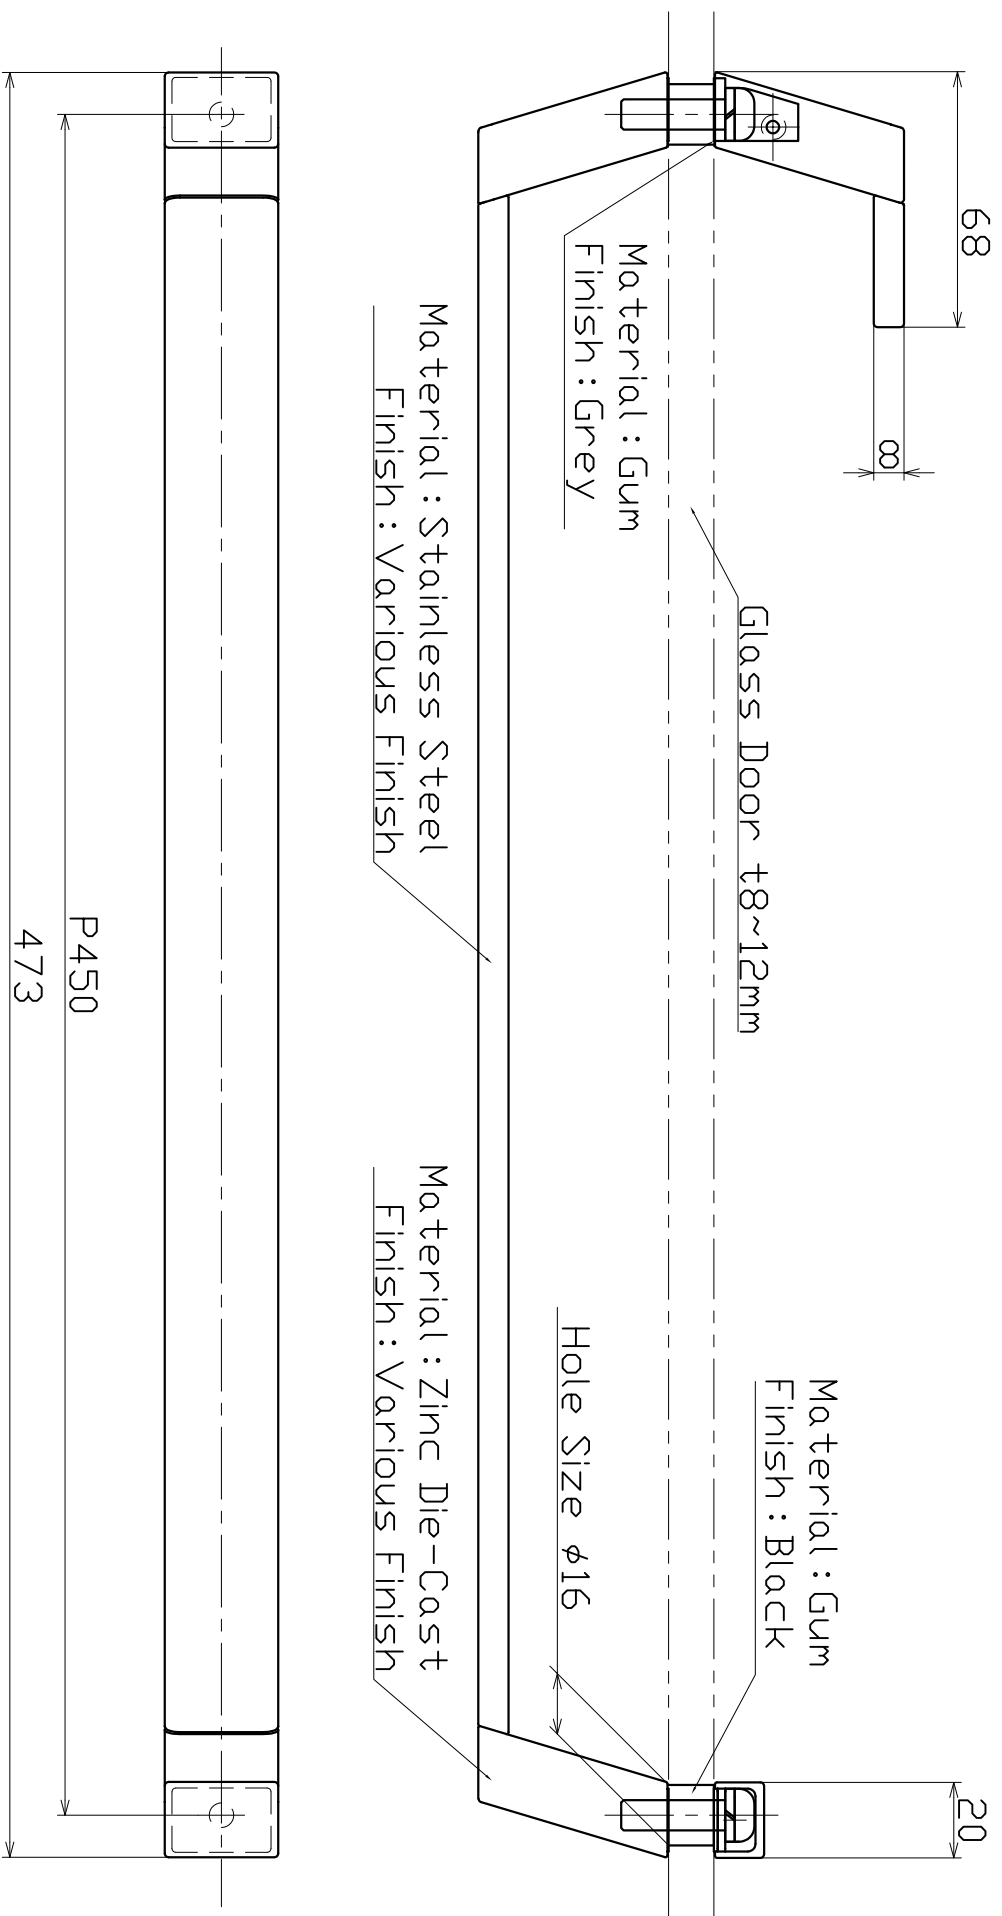

Ver	Date	Engineering change notice	Dwg	App
A	2019/01/16	新規出図	YJ	Aizawa

SH-027-XX-3

Finish	Code
Chrome	SH-027-XC-3
Lumi Gold	SH-027-P01-3
Lumi Rose Gold	SH-027-P02-3
Lumi Champagne	SH-027-P05-3
Lumi Black	SH-027-P07-3
Vertigo Black	SH-027-P09-3
Vertigo Champagne	SH-027-P10-3
Vertigo Rose Gold	SH-027-P11-3
Vertigo Gold	SH-027-P12-3

A3
作成【KAWAJUN】

Product name	Name	Code
タオルバーハンドル Towel Bar Handle	-	表参照 Ver01
KAWAJUN 河渾株式会社	Dim	S=1:2 外形図