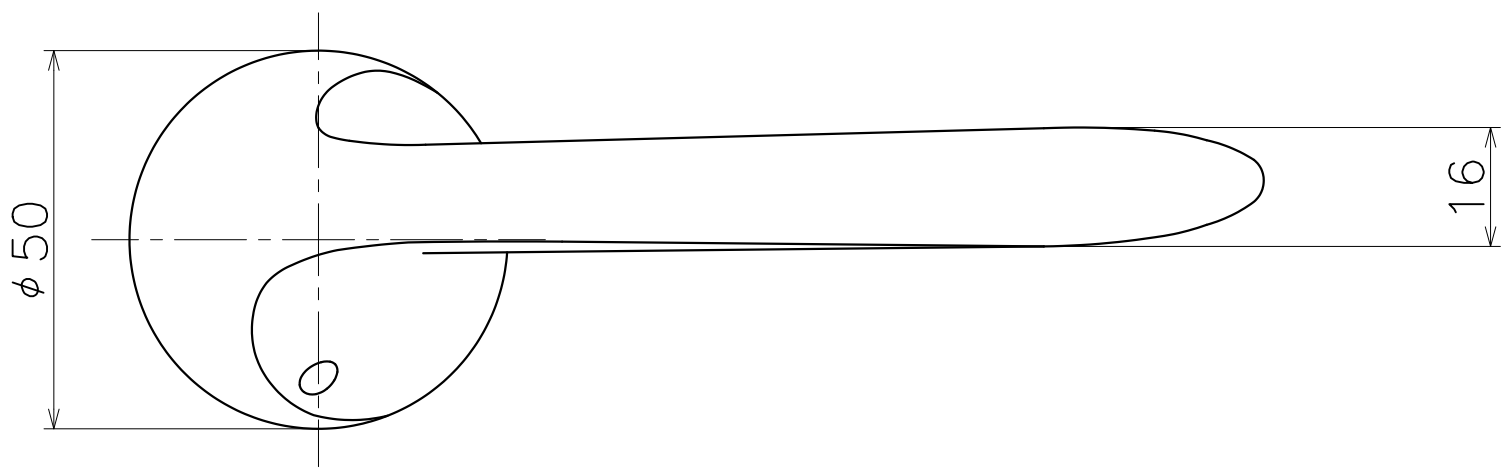

1 | | 2 | | 3 | | 4 | | 5 | | 6

Ver	Date	Engineering change notice	Dwg	App
1	2018/02/13	新規出図	KAWAJUN	KAWAJUN

T1C

A

B

C

D

A

B

C

D

Product name		Name		Code	
レバーハンドルセット		-		T1C	
Lever Handle Set		-		Ver01	
KAWAJUN 河渚株式会社		Dim	Geo	S= 1:1	外形図

A3

1 | | 2 | | 3 | | 4 | | 5 | | 6