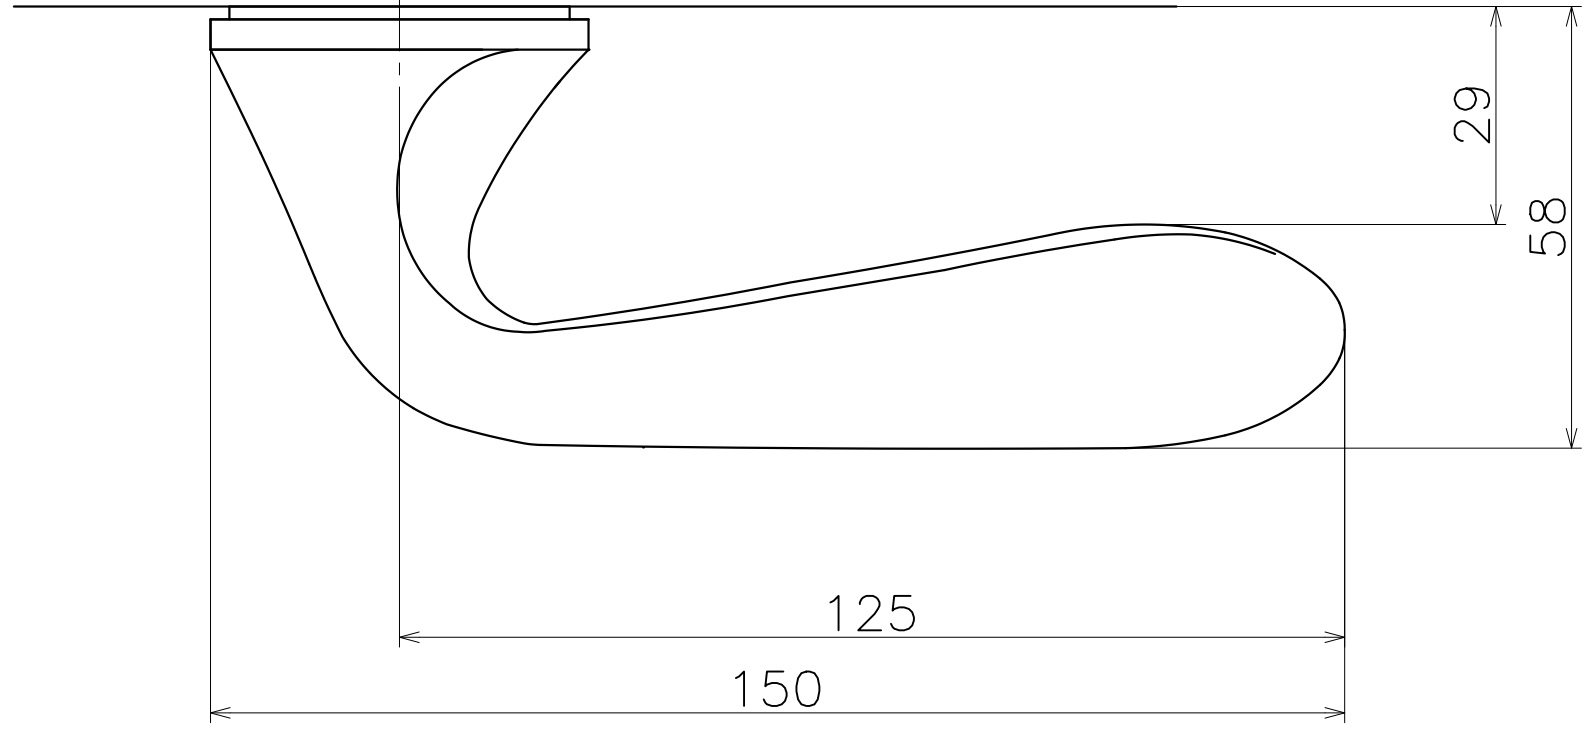

1 | | 2 | | 3 | | 4 | | 5 | | 6

Ver	Date	Engineering change notice	Dwg	App
1	2018/02/13	新規出図	KAWAJUN	KAWAJUN

T1C

A

B

C

D

A

B

C

D

Product name		Name		Code	
レバーハンドルセット		-		T1C	
Lever Handle Set		-		Ver01	
KAWAJUN 河渚株式会社		Dim	Geo	S= 1:1	外形図

A3

1 | | 2 | | 3 | | 4 | | 5 | | 6