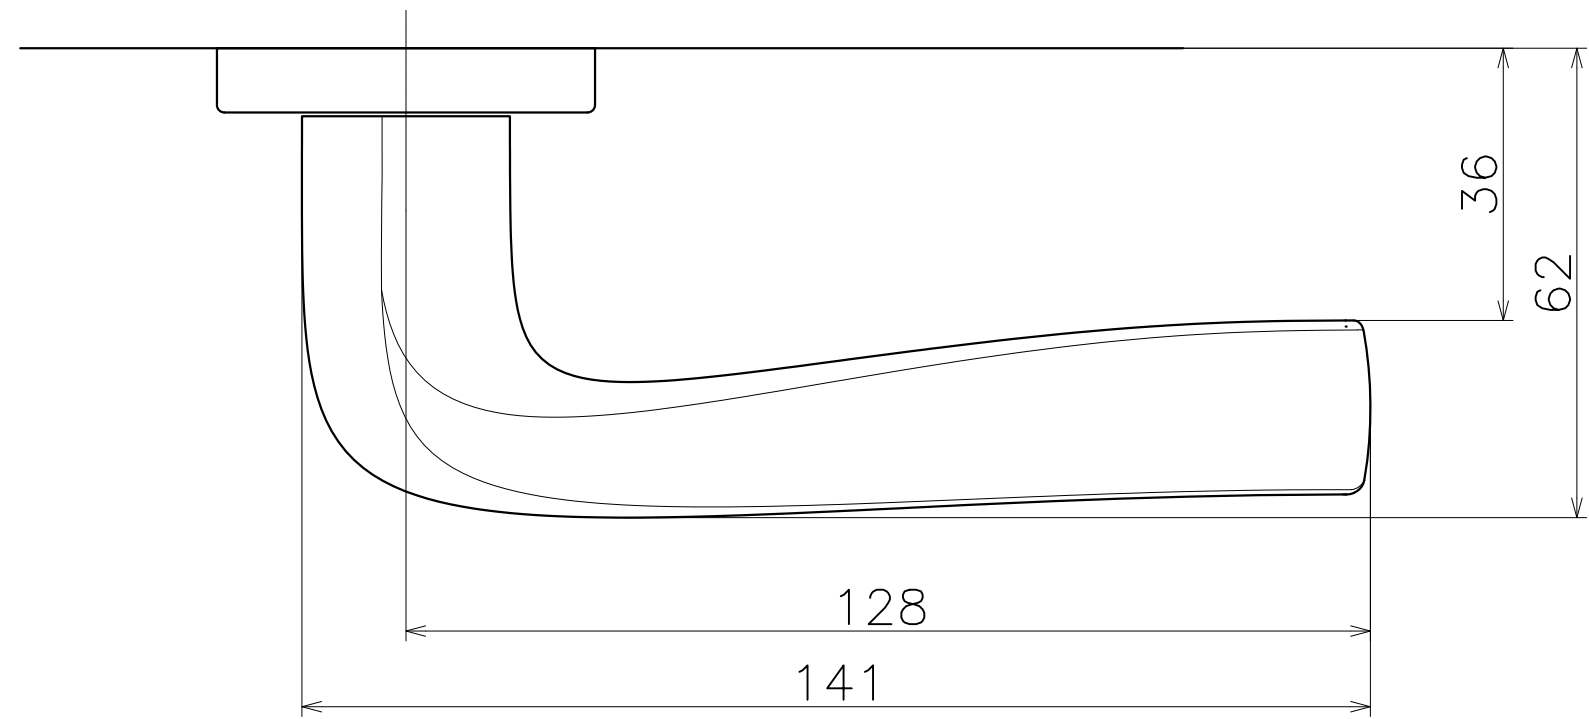

T6C

Ver	Date	Engineering change notice	Dwg	App
1	2018/02/02	新規出図	KAWAJUN	KAWAJUN

Product name		Name		Code	
レバーハンドルセット		-		T6C	
Lever Handle Set		-		Ver01	
KAWAJUN 河淳株式会社		Dim	Geo	S= 1:1	外形図