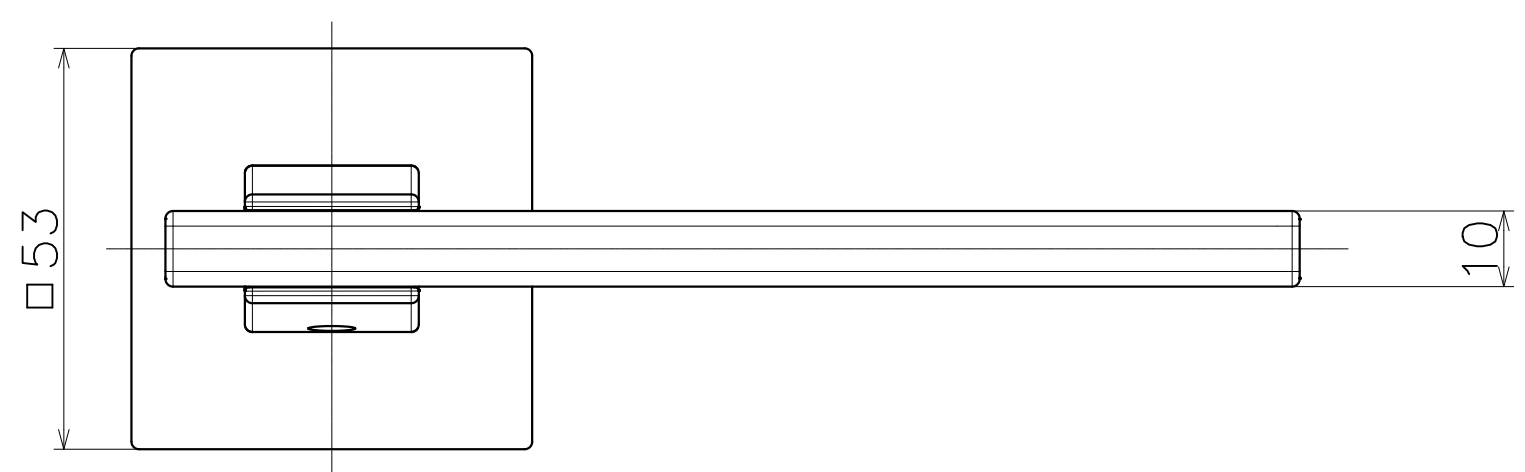

1 | 1 | 2 | 1 | 3 | 1 | 4 | 5 | 6

Ver	Date	Engineering change notice	Dwg	App
1	2023/06/26	新規出図	KAWAJUN	KAWAJUN

YAT

Product name		Name		Code	
レバーハンドルセット		-		YGC	
Lever Handle Set		-		Ver01	
KAWAJUN 河淳株式会社	Dim	Geo	s= 1:1		外形図