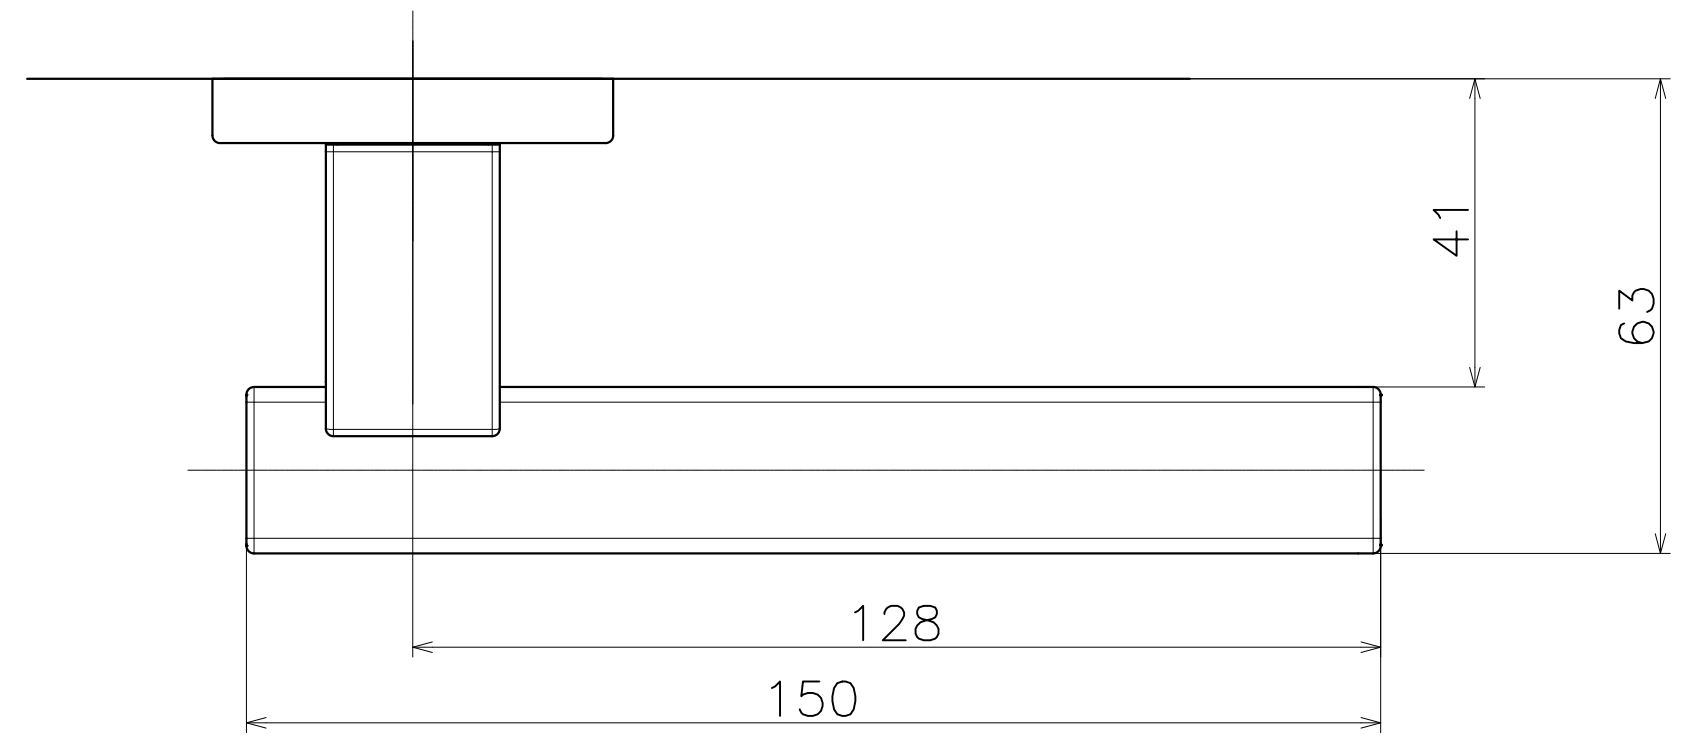

1 | 1 | 2 | 1 | 3 | 1 | 4 | 5 | 6

Ver	Date	Engineering change notice	Dwg	App
1	2023/06/26	新規出図	KAWAJUN	KAWAJUN

YAT

Product name		Name		Code	
レバーハンドルセット		-		YGC	
Lever Handle Set		-		Ver01	
KAWAJUN 河淳株式会社	Dim	Geo	s= 1:1		外形図

A3

1 | 1 | 2 | 1 | 3 | 1 | 4 | 5 | 6