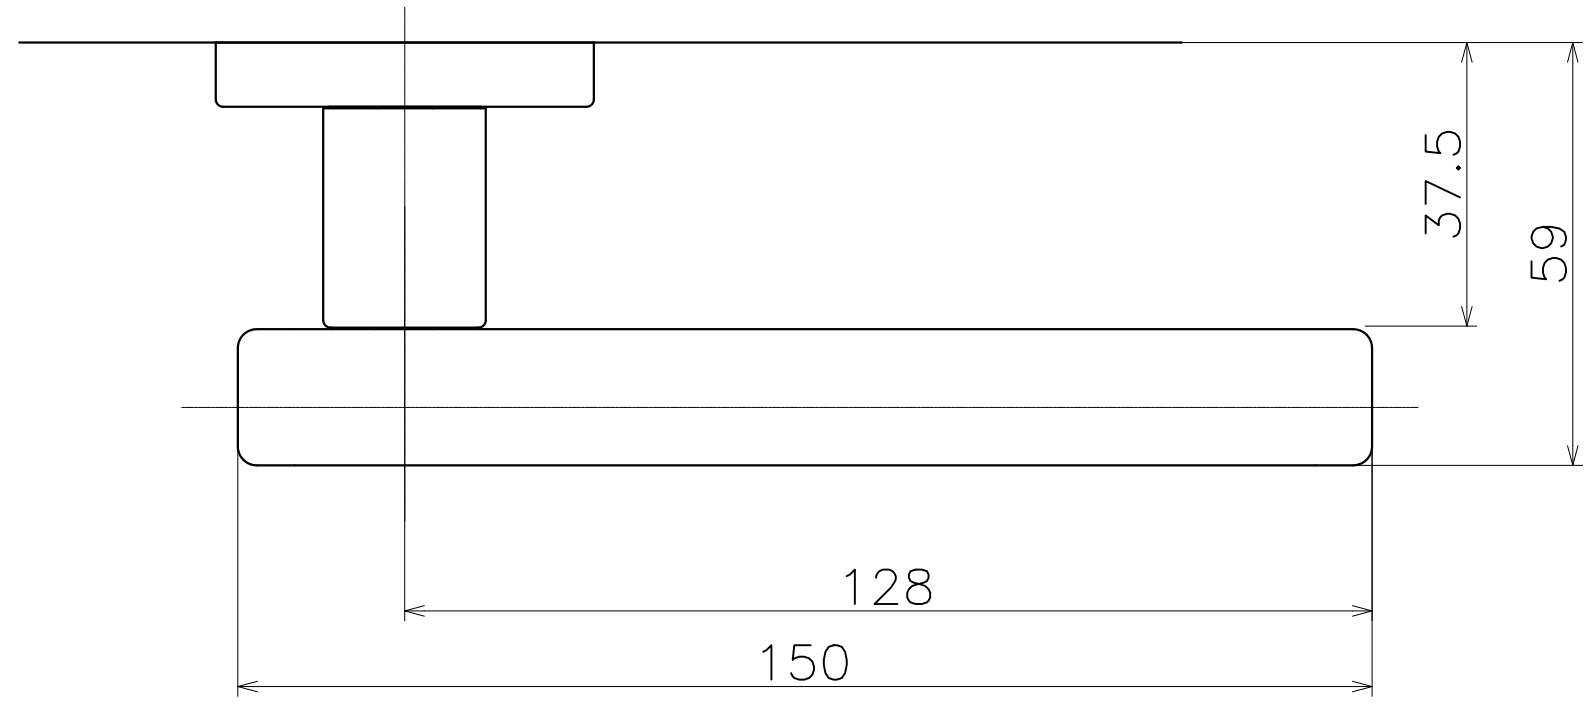

1 | 2 | 3 | 4 | 5 | 6

Ver	Date	Engineering change notice	Dwg	App
1	0000/00/00	新規出図	KAWAJUN	KAWAJUN

YBC

A
B
C
D

A
B
C
D

Product name		Name		Code	
レバーハンドルセット		-		YBC	
Lever Handle Set		-		Ver01	
KAWAJUN 河淳株式会社	⊙ □	Dim	Geo	s= 1:1	外形図

A3

1 | 2 | 3 | 4 | 5 | 6