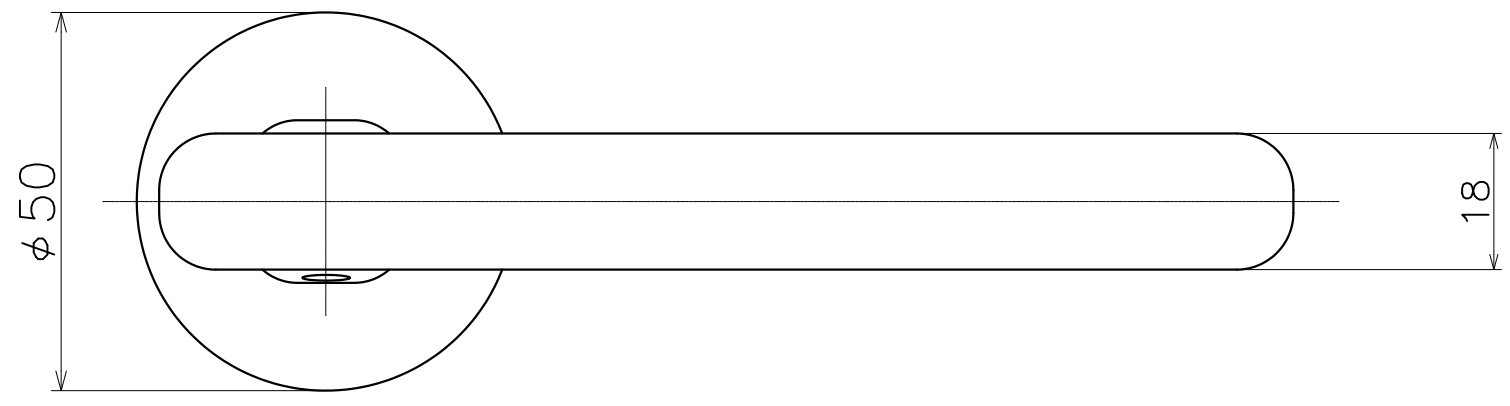

1 | 2 | 3 | 4 | 5 | 6

Ver	Date	Engineering change notice	Dwg	App
1	0000/00/00	新規出図	KAWAJUN	KAWAJUN

YBC

A
B
C
D

A
B
C
D

Product name		Name		Code	
レバーハンドルセット		-		YBC	
Lever Handle Set		-		Ver01	
KAWAJUN 河淳株式会社	⊙ □	Dim	Geo	s= 1:1	外形図