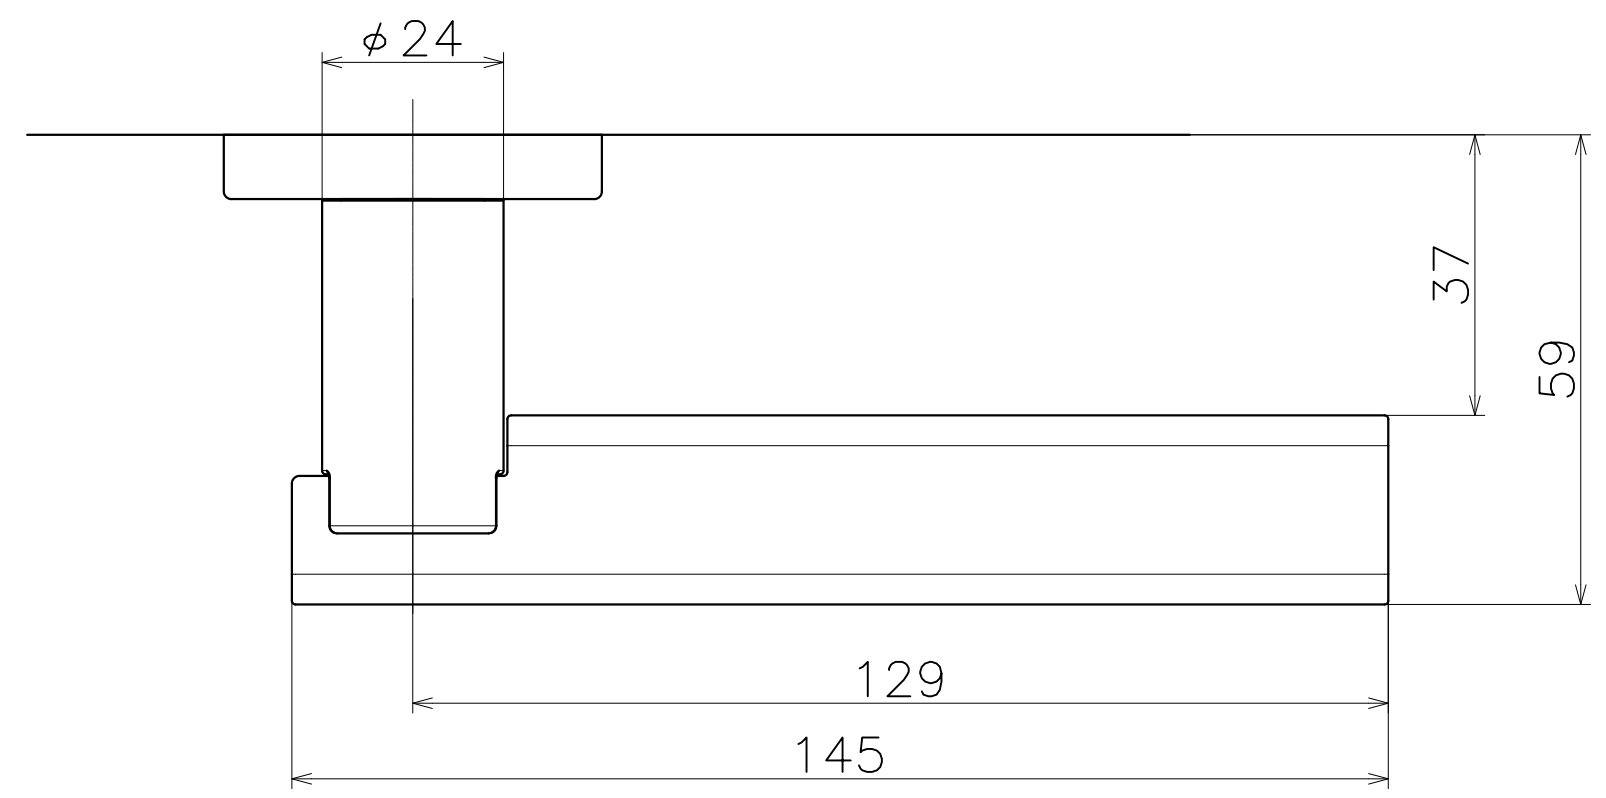

1 | 2 | 3 | 4 | 5 | 6

Ver	Date	Engineering change notice	Dwg	App
1	0000/00/00	新規出図	KAWAJUN	KAWAJUN

YJC

Product name		Name		Code	
レバーハンドルセット		-		YJC	
Lever Handle Set		-		Ver01	
KAWAJUN 河淳株式会社		Dim	Geo	S= 1:1	外形図

A3 | 1 | 2 | 3 | 4 | 5 | 6