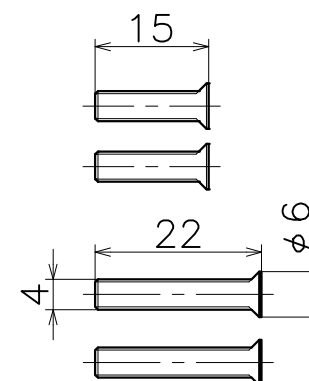

2-KM-17-X

材質：ステンレス

表面処理	code
本金メッキ	2-KM-17-XG
クローム	2-KM-17-XC
サテンニッケル	2-KM-17-XN
パールブラック	2-KM-17-GQ

KAWAJUN

河淳株式会社
2016/08/01