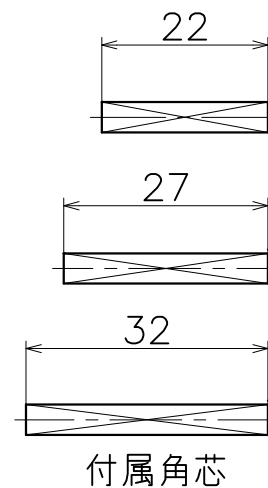

2-KM-17-X

材質：ステンレス

表面処理	code
本金メッキ	2-KM-17-XG
クローム	2-KM-17-XC
サテンニッケル	2-KM-17-XN
パールブラック	2-KM-17-GQ

KAWAJUN

河淳株式会社
2016/08/01