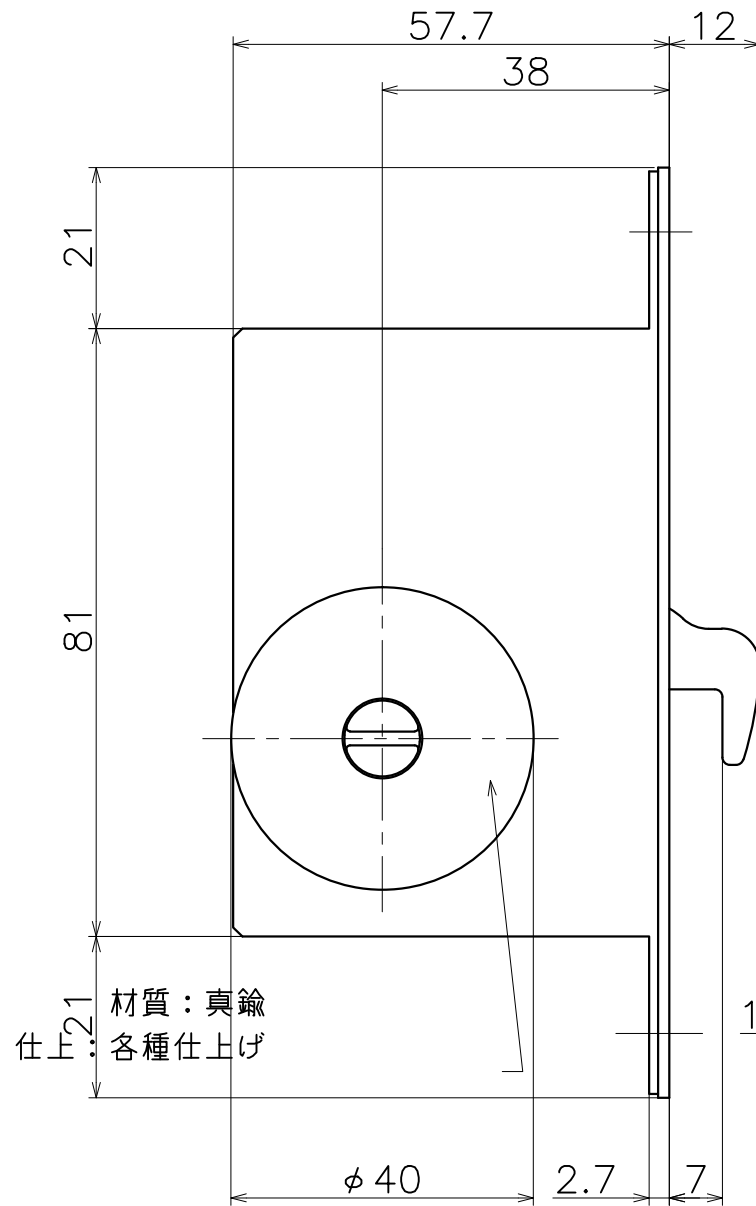

2-KM-17-X

材質：ステンレス

表面処理	code
本金メッキ	2-KM-17-XG
クローム	2-KM-17-XC
サテンニッケル	2-KM-17-XN
パールブラック	2-KM-17-GQ

KAWAJUN

河淳株式会社
2016/08/01