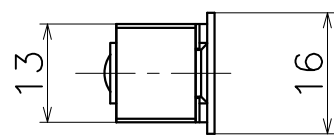

2-KM-17-X

材質：ステンレス

表面処理	code
本金メッキ	2-KM-17-XG
クローム	2-KM-17-XC
サテンニッケル	2-KM-17-XN
パールブラック	2-KM-17-GQ

KAWAJUN

河淳株式会社
2016/08/01