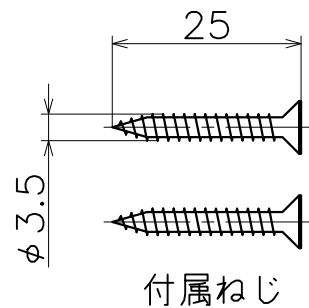

2-KM-17-X

材質：ステンレス

表面処理	code
本金メッキ	2-KM-17-XG
クローム	2-KM-17-XC
サテンニッケル	2-KM-17-XN
パールブラック	2-KM-17-GQ

KAWAJUN

河淳株式会社
2016/08/01