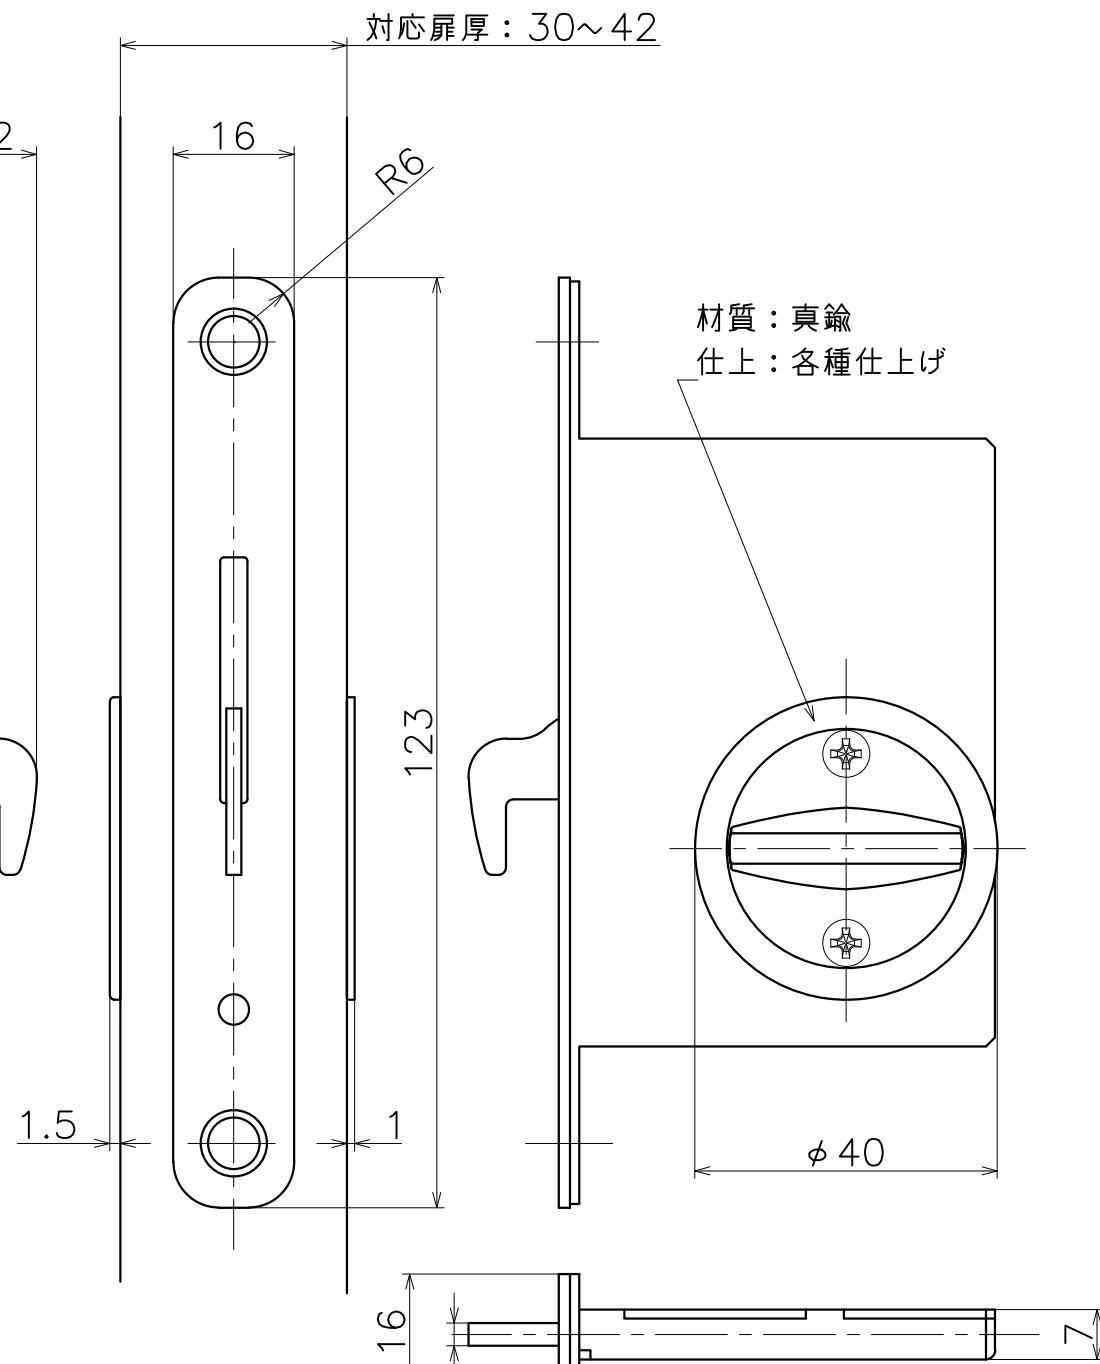

2-KM-17-X

材質：ステンレス

表面処理	code
本金メッキ	2-KM-17-XG
クローム	2-KM-17-XC
サテンニッケル	2-KM-17-XN
パールブラック	2-KM-17-GQ

KAWAJUN

河淳株式会社
2016/08/01