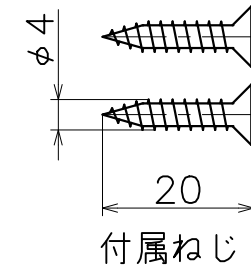

2-KM-17-X

材質：ステンレス

表面処理	code
本金メッキ	2-KM-17-XG
クローム	2-KM-17-XC
サテンニッケル	2-KM-17-XN
パールブラック	2-KM-17-GQ

KAWAJUN

河淳株式会社
2016/08/01