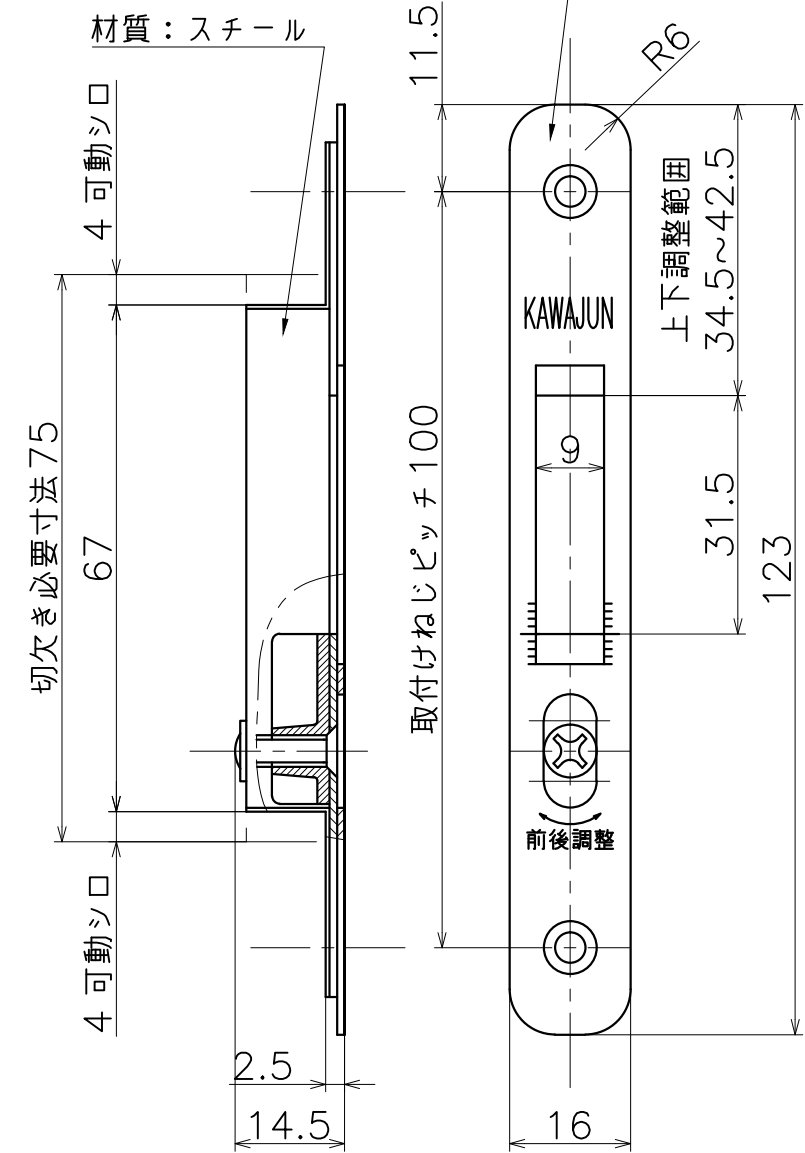

2-KM-17-X

材質：ステンレス

表面処理	code
本金メッキ	2-KM-17-XG
クローム	2-KM-17-XC
サテンニッケル	2-KM-17-XN
パールブラック	2-KM-17-GQ

KAWAJUN

河淳株式会社
2016/08/01