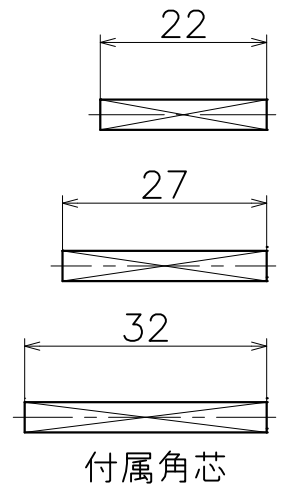

### 2-KM-18-X

表面処理	code
クローム	2-KM-18-XC
サテンニッケル	2-KM-18-XN
パールブラック	2-KM-18-GQ

Product name	Name	Code
鎌錠セット	-	表参照
Sickle Lock Set	-	Ver01
<b>KAWAJUN</b> 河淳株式会社	Dim	Geo
	s= 1:1	外形図