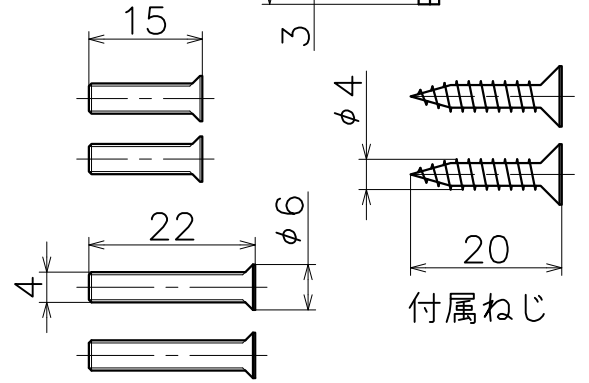

### 2-KM-18-X

表面処理	code
クローム	2-KM-18-XC
サテンニッケル	2-KM-18-XN
パールブラック	2-KM-18-GQ

Product name	Name	Code
鎌錠セット	-	表参照
Sickle Lock Set	-	Ver01
<b>KAWAJUN</b> 河淳株式会社	Dim	Geo
	s= 1:1	外形図