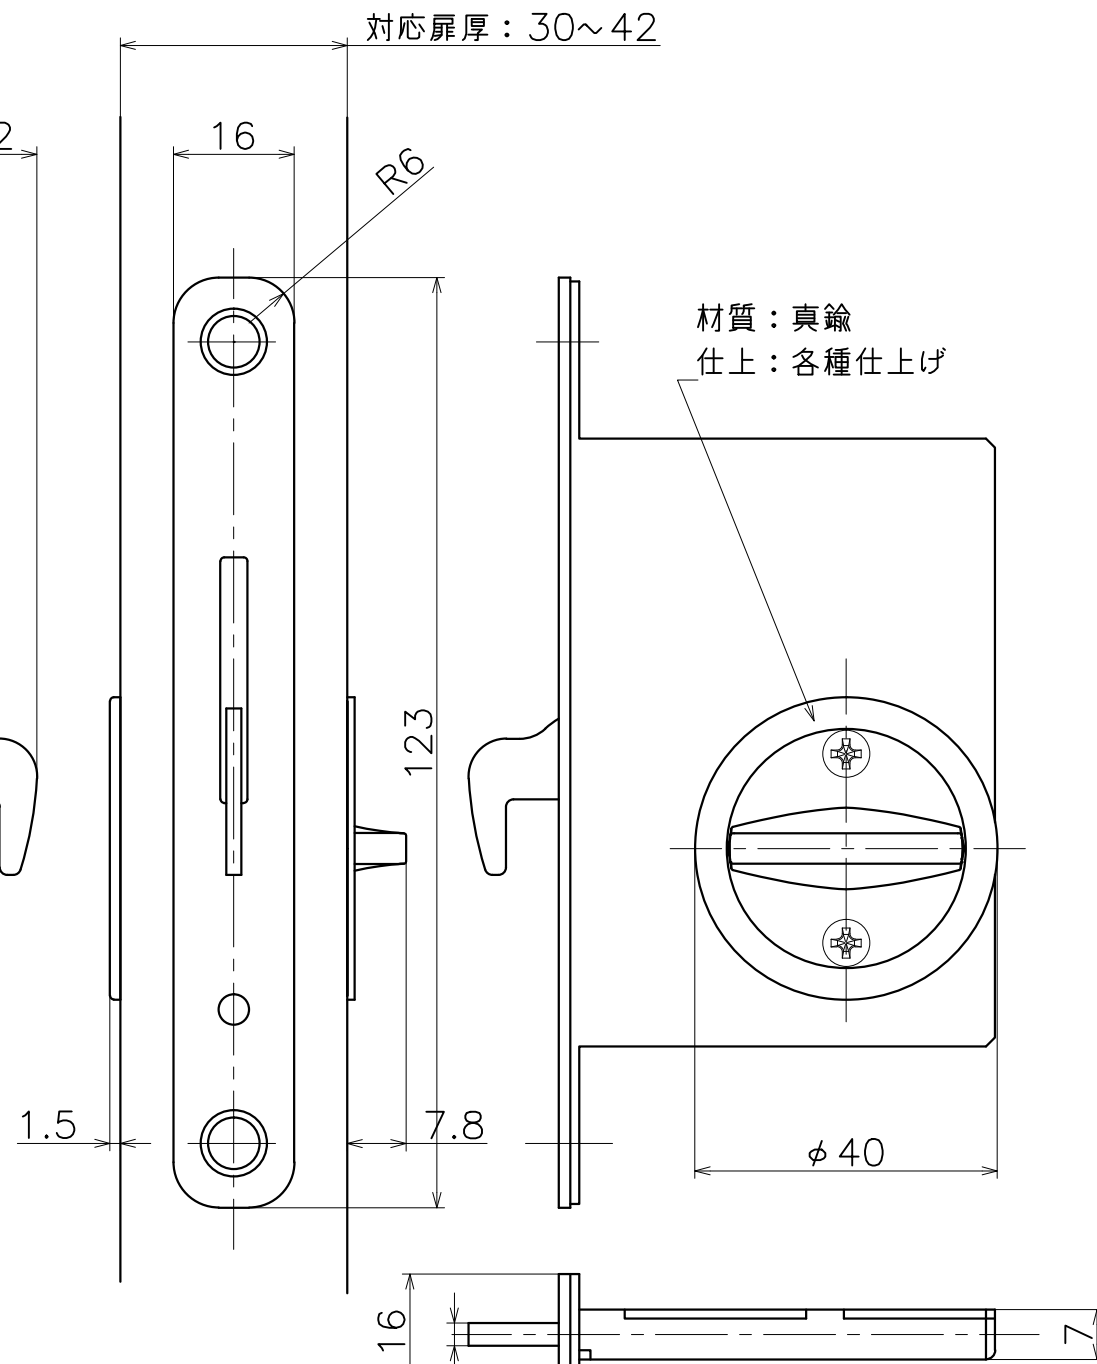

2-KM-19-X

材質：ステンレス

表面処理	code
本金メッキ	2-KM-19-XG
クローム	2-KM-19-XC
サテンニッケル	2-KM-19-XN
パールブラック	2-KM-19-GQ