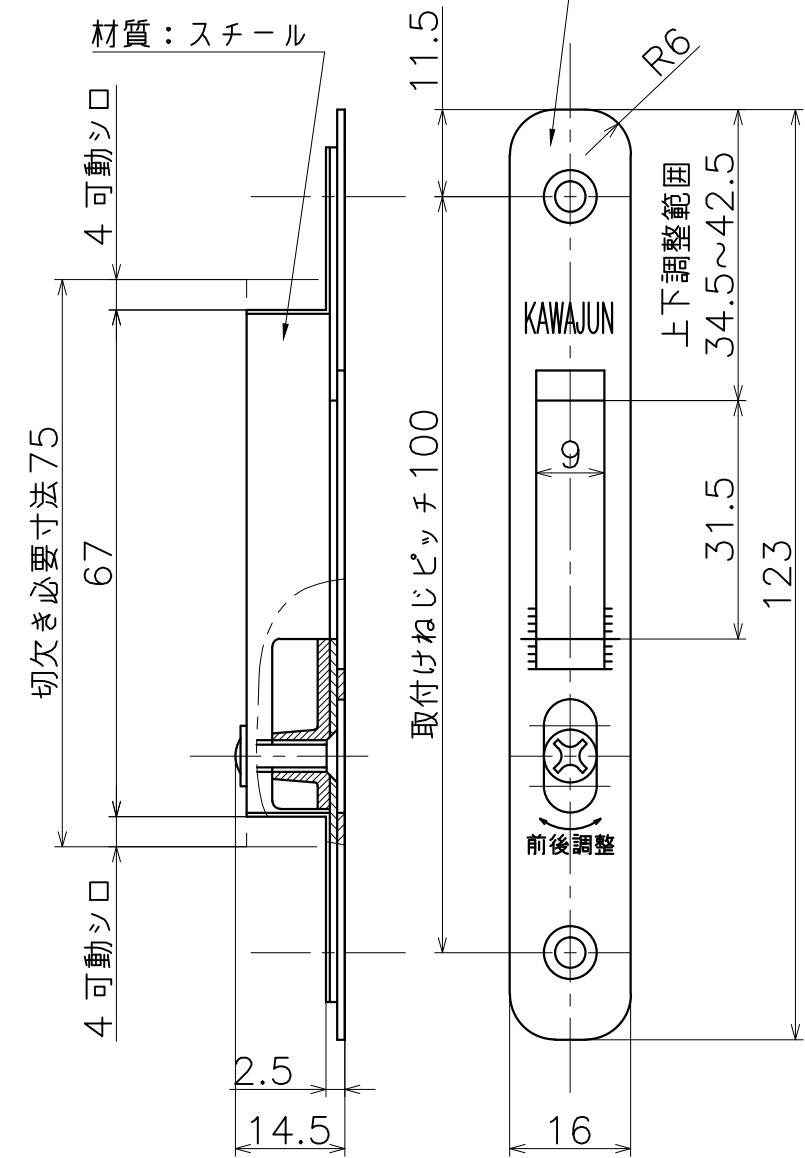

2-KM-19-X

材質：ステンレス

表面処理	code
本金メッキ	2-KM-19-XG
クローム	2-KM-19-XC
サテンニッケル	2-KM-19-XN
パールブラック	2-KM-19-GQ