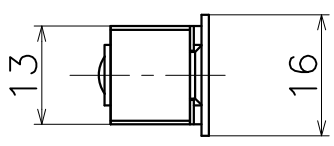

2-KM-19-X

材質：ステンレス

表面処理	code
本金メッキ	2-KM-19-XG
クローム	2-KM-19-XC
サテンニッケル	2-KM-19-XN
パールブラック	2-KM-19-GQ