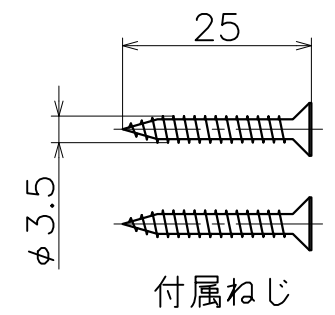

2-KM-19-X

材質：ステンレス

表面処理	code
本金メッキ	2-KM-19-XG
クローム	2-KM-19-XC
サテンニッケル	2-KM-19-XN
パールブラック	2-KM-19-GQ