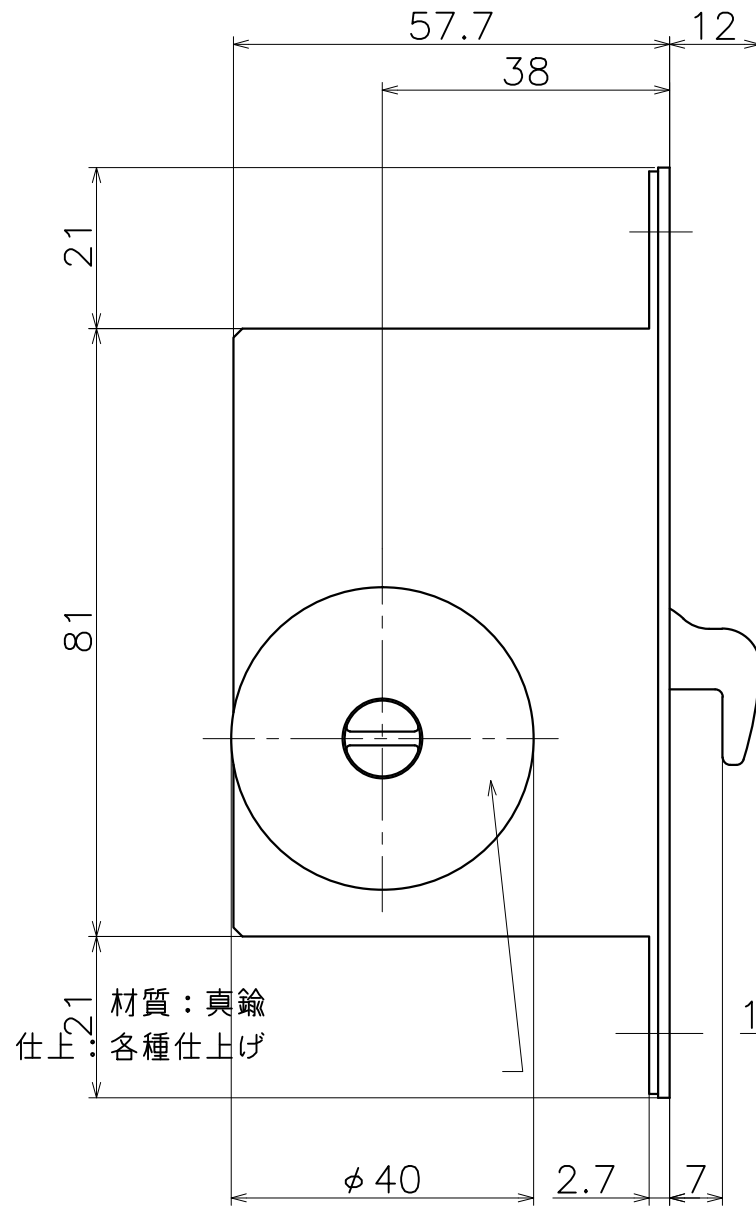

2-KM-19-X

材質：ステンレス

表面処理	code
本金メッキ	2-KM-19-XG
クローム	2-KM-19-XC
サテンニッケル	2-KM-19-XN
パールブラック	2-KM-19-GQ