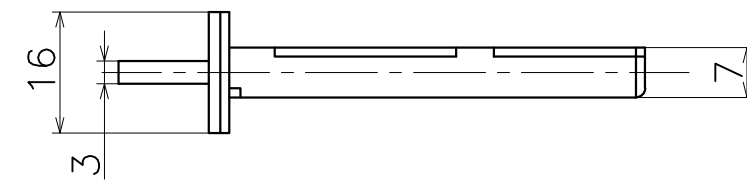

2-KM-19-X

材質：ステンレス

表面処理	code
本金メッキ	2-KM-19-XG
クローム	2-KM-19-XC
サテンニッケル	2-KM-19-XN
パールブラック	2-KM-19-GQ