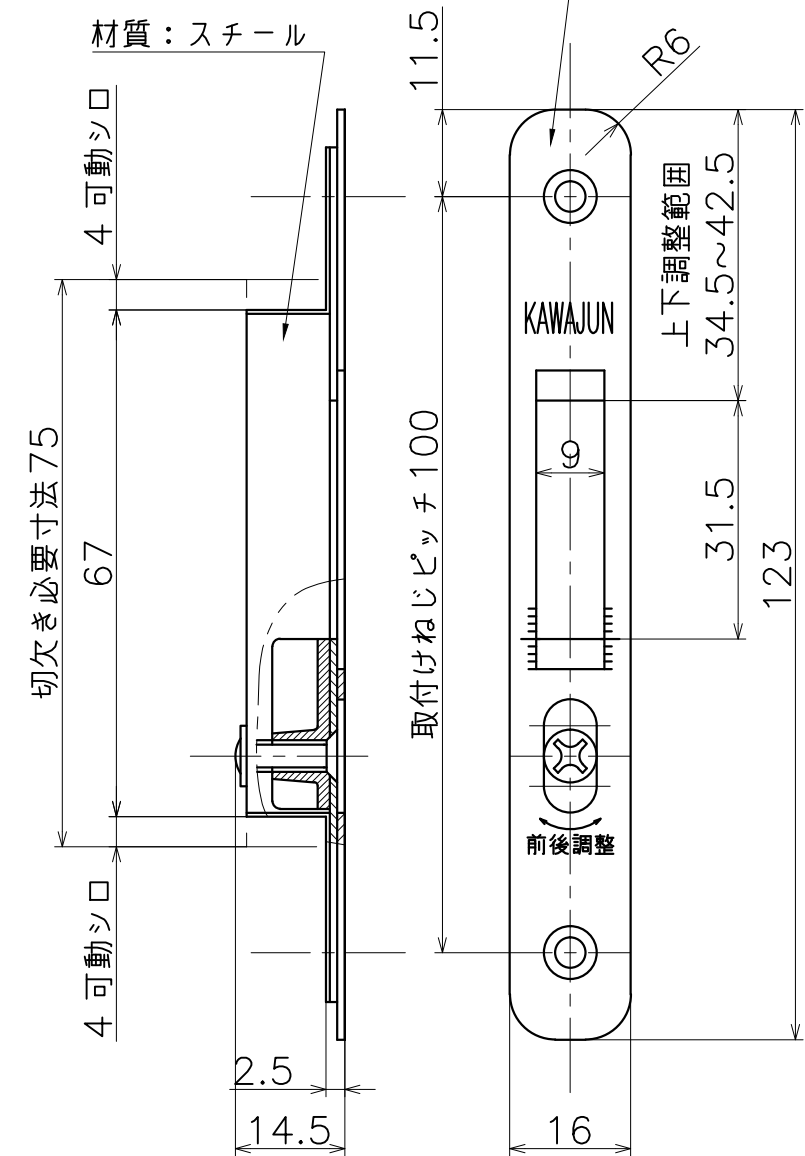

2-KM-20-X

材質：ステンレス

表面処理	code
本金メッキ	2-KM-20-XG
クローム	2-KM-20-XC
サテンニッケル	2-KM-20-XN
パールブラック	2-KM-20-GQ