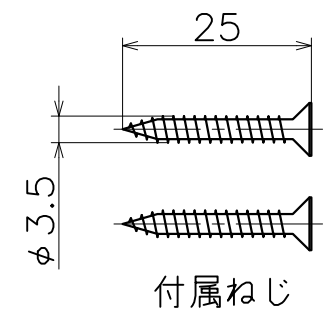

2-KM-20-X

材質：ステンレス

表面処理	code
本金メッキ	2-KM-20-XG
クローム	2-KM-20-XC
サテンニッケル	2-KM-20-XN
パールブラック	2-KM-20-GQ