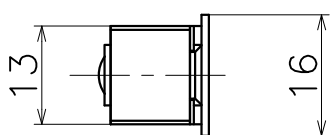

2-KM-20-X

材質：ステンレス

表面処理	code
本金メッキ	2-KM-20-XG
クローム	2-KM-20-XC
サテンニッケル	2-KM-20-XN
パールブラック	2-KM-20-GQ