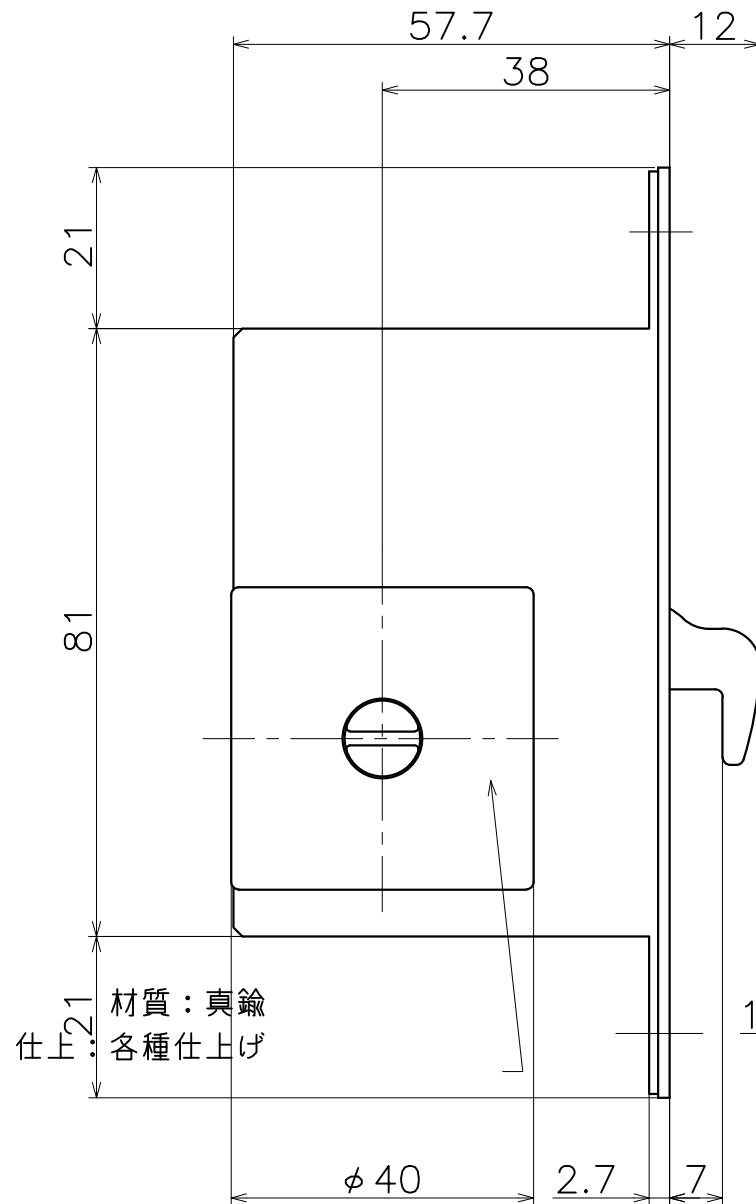

2-KM-20-X

材質：ステンレス

表面処理	code
本金メッキ	2-KM-20-XG
クローム	2-KM-20-XC
サテンニッケル	2-KM-20-XN
パールブラック	2-KM-20-GQ