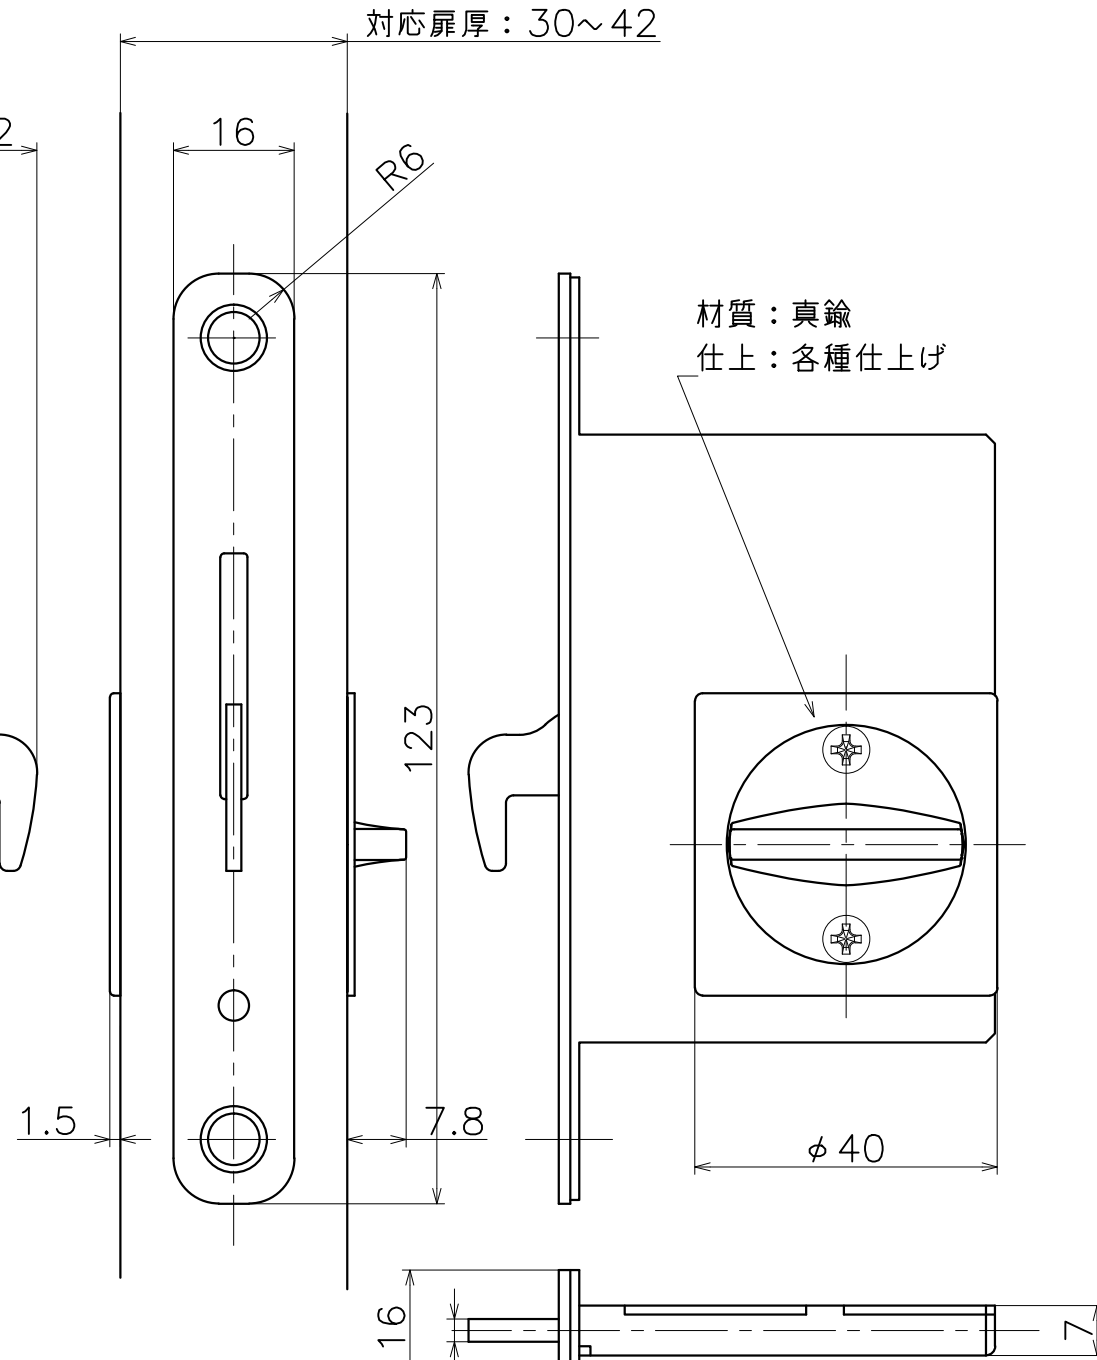

2-KM-20-X

材質：ステンレス

表面処理	code
本金メッキ	2-KM-20-XG
クローム	2-KM-20-XC
サテンニッケル	2-KM-20-XN
パールブラック	2-KM-20-GQ