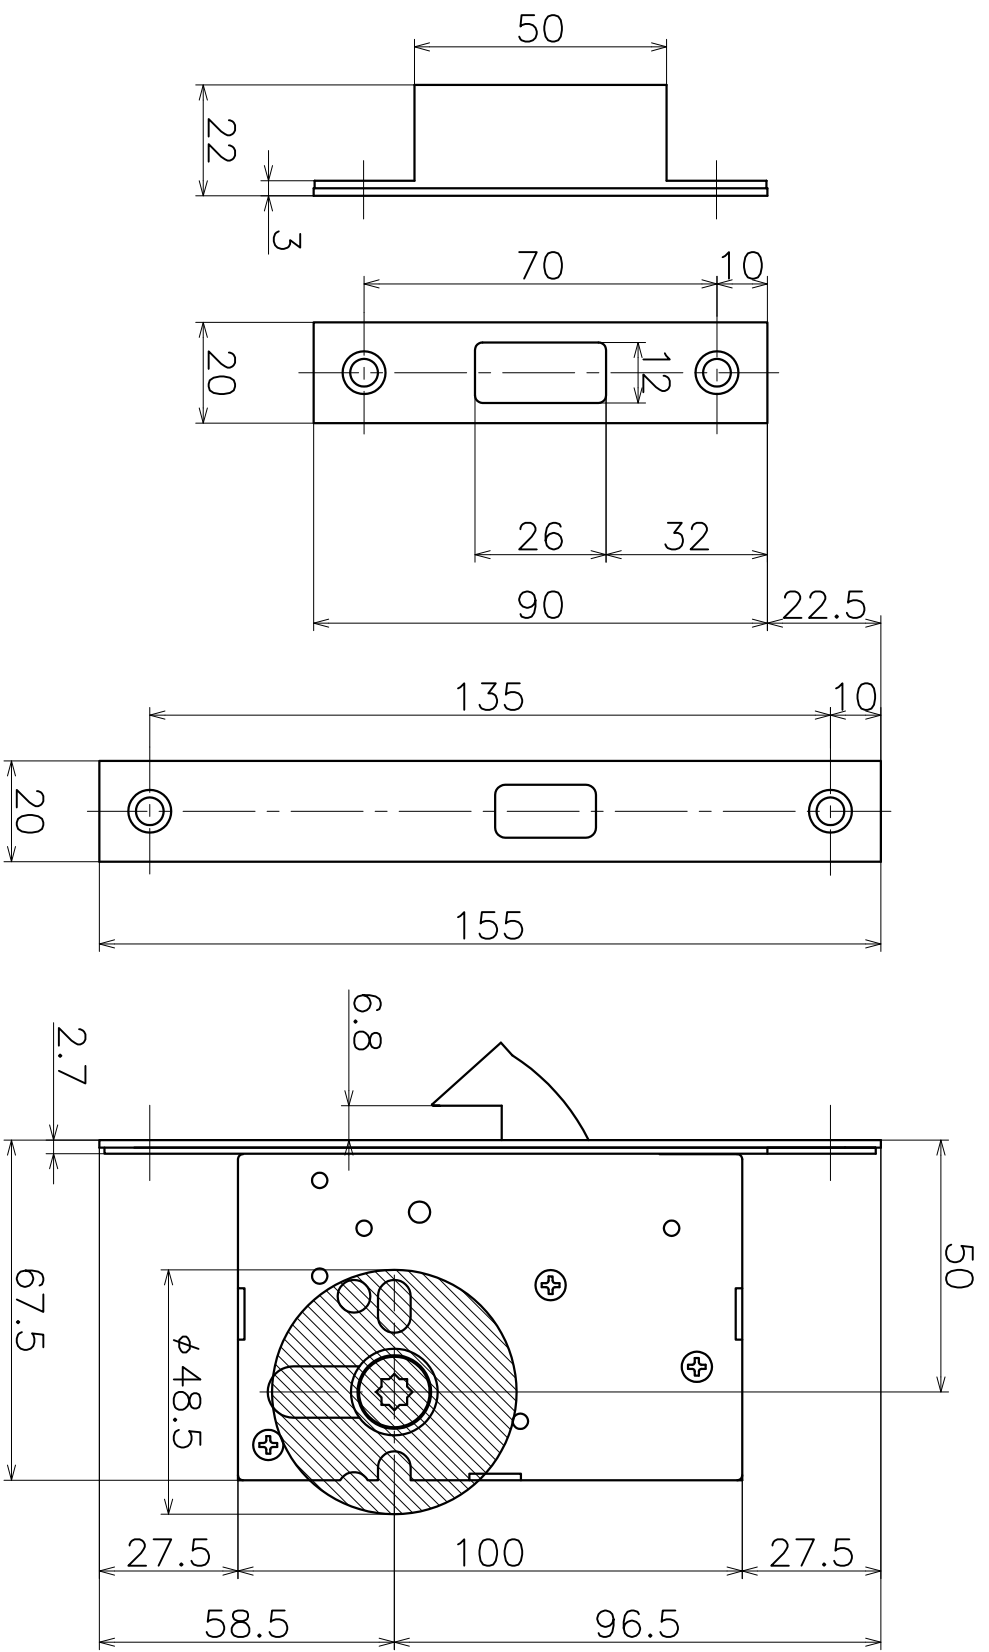

2-KZ-02-X

Installation Screw

Installation Screw

Finish	Code
Chrome	2-KZ-02-XC
Satin Nickel	2-KZ-02-XN
Pearl Black	2-KZ-02-GQ

Spindle

Product name	Name	Code
商品名	部品名/面名	-
Product Name	Parts Name	Ver01
KAWAJUN 河津株式会社	Dim Geo	S= 1:1 外形