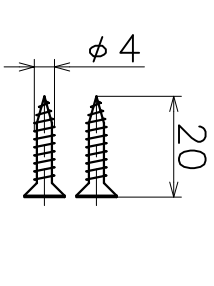

2-KZ-02-X

Installation Screw

Installation Screw

Finish	Code
Chrome	2-KZ-02-XC
Satin Nickel	2-KZ-02-XN
Pearl Black	2-KZ-02-GQ

Spindle

Product name	Name	Code
商品名	部品名/面名	-
Product Name	Parts Name	Ver01
KAWAJUN 河津株式会社	Dim Geo	S= 1:1 外形