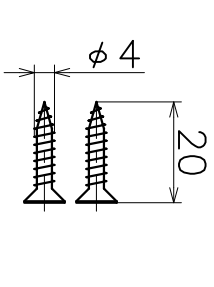

2-KZ-02-X

Installation Screw

Installation Screw

Finish	Code
Chrome	2-KZ-02-XC
Satin Nickel	2-KZ-02-XN
Pearl Black	2-KZ-02-GQ

Spindle

Product name	Name	Code
商品名	部品名/面名	-
Product Name	Parts Name	Ver01
KAWAJUN 河津株式会社	Dim Geo	S= 1:1 外形