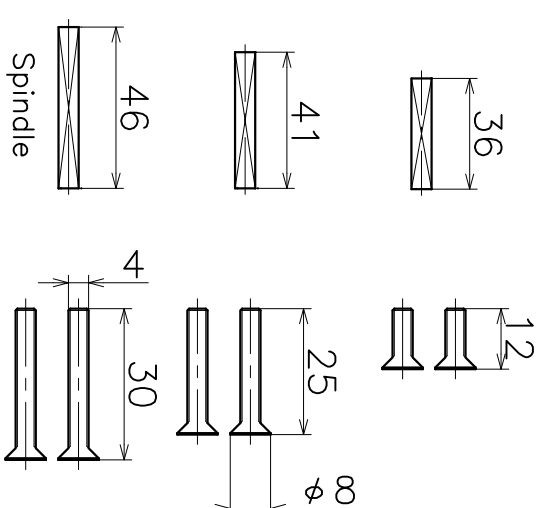

2-KZ-02-X

Installation Screw

Installation Screw

Finish	Code
Chrome	2-KZ-02-XC
Satin Nickel	2-KZ-02-XN
Pearl Black	2-KZ-02-GQ

Spindle

Product name	Name	Code
商品名	部品名/面名	-
Product Name	Parts Name	Ver01
KAWAJUN 河津株式会社	Dim Geo	S= 1:1 外形