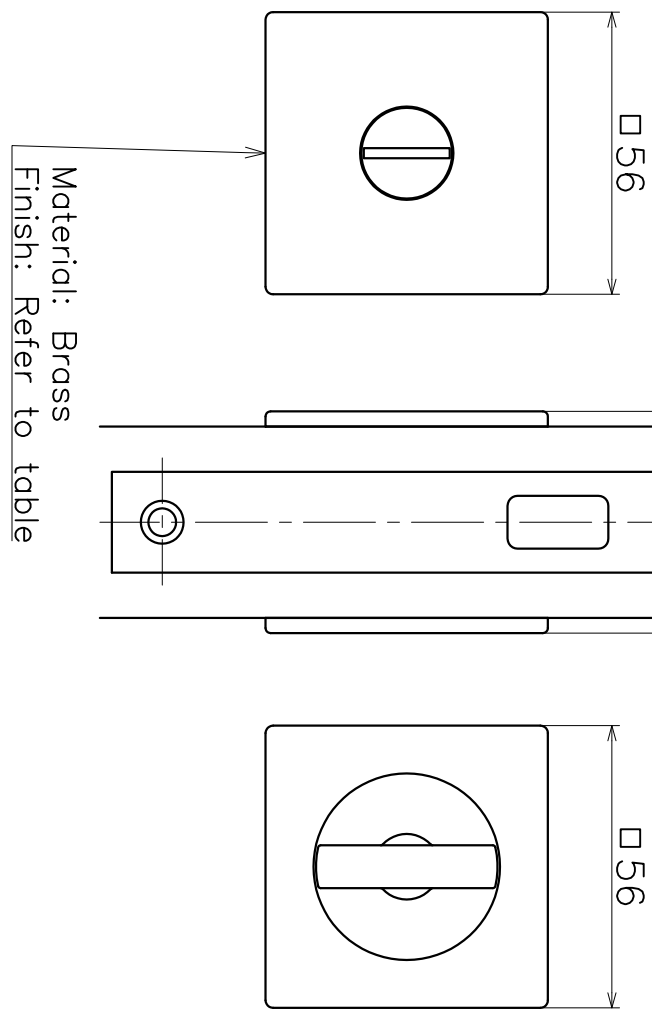

2-KZ-02-X

Installation Screw

Installation Screw

Finish	Code
Chrome	2-KZ-02-XC
Satin Nickel	2-KZ-02-XN
Pearl Black	2-KZ-02-GQ

Spindle

Product name	Name	Code
商品名	部品名/面名	-
Product Name	Parts Name	Ver01
KAWAJUN 河津株式会社	Dim Geo	S= 1:1 外形

Ver	Date	Engineering change notice	Dwg	App
A	2018/10/10	新規出図	KAWAJUN	KAWAJUN

A3 作成 [User] 1 2 3 4 5 6