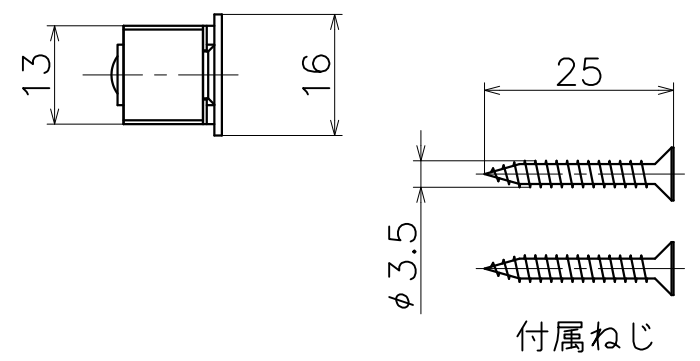

### 3-KM-18-X

表面处理	code
クローム	3-KM-18-XC
サテンニッケル	3-KM-18-XN
パールブラック	3-KM-18-GQ

Product name	Name	Code
鎌錠セット	-	表参照
Sickle Lock Set	-	Ver01
<b>KAWAJUN</b> 河淳株式会社	Dim	Geo
	s= 1:1	外形図