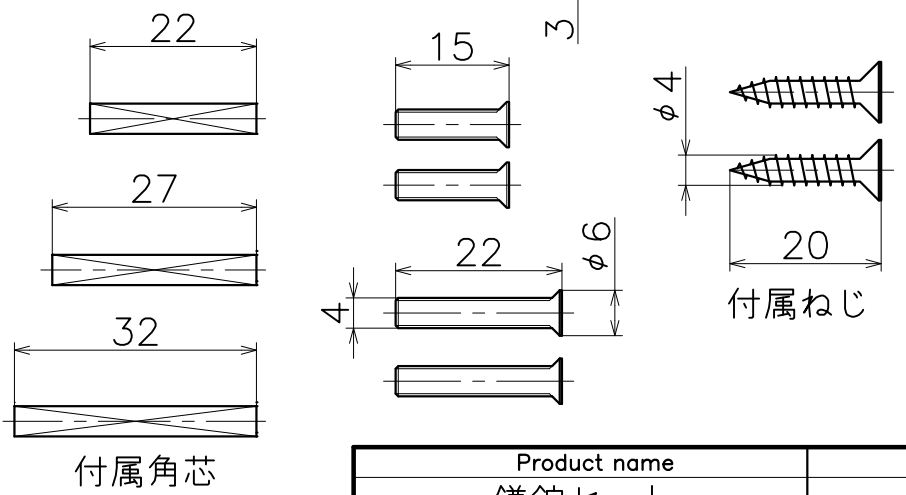

### 3-KM-18-X

表面处理	code
クローム	3-KM-18-XC
サテンニッケル	3-KM-18-XN
パールブラック	3-KM-18-GQ

Product name	Name	Code
鎌錠セット	-	表参照
Sickle Lock Set	-	Ver01
<b>KAWAJUN</b> 河淳株式会社	Dim	Geo
	s= 1:1	外形図