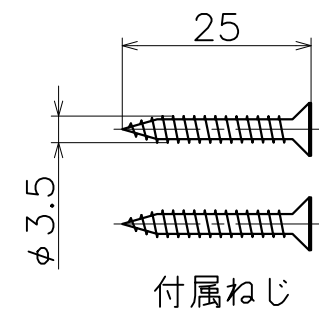

3-KM-19-X

材質：ステンレス

表面処理	code
本金メッキ	3-KM-19-XG
クローム	3-KM-19-XC
サテンニッケル	3-KM-19-XN
パールブラック	3-KM-19-GQ