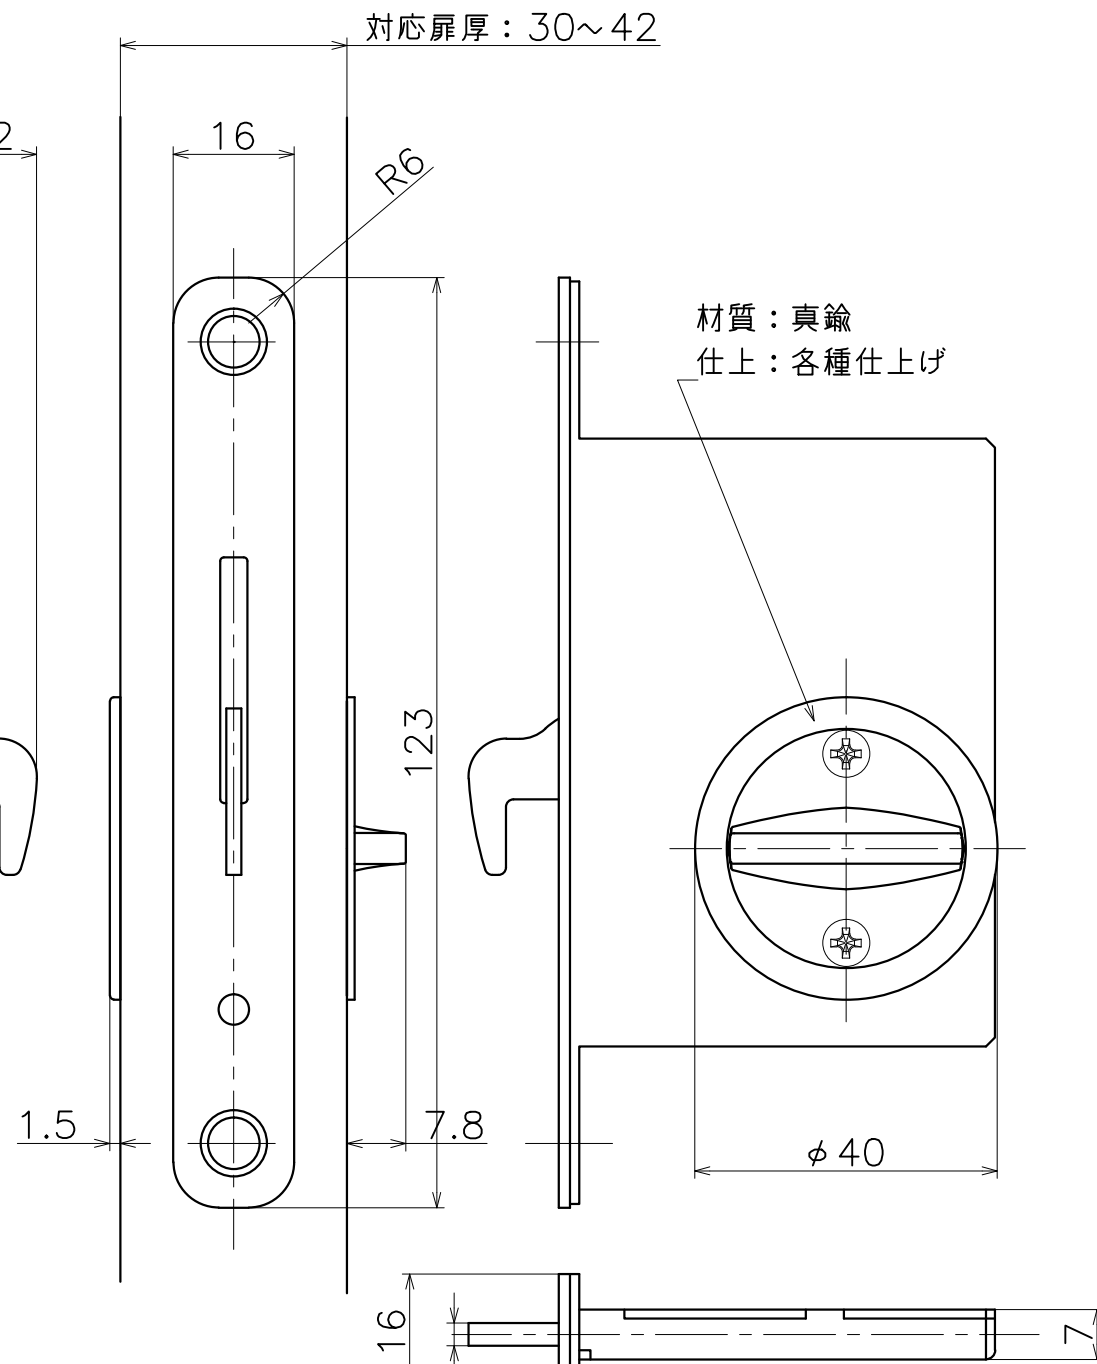

3-KM-19-X

材質：ステンレス

表面処理	code
本金メッキ	3-KM-19-XG
クローム	3-KM-19-XC
サテンニッケル	3-KM-19-XN
パールブラック	3-KM-19-GQ