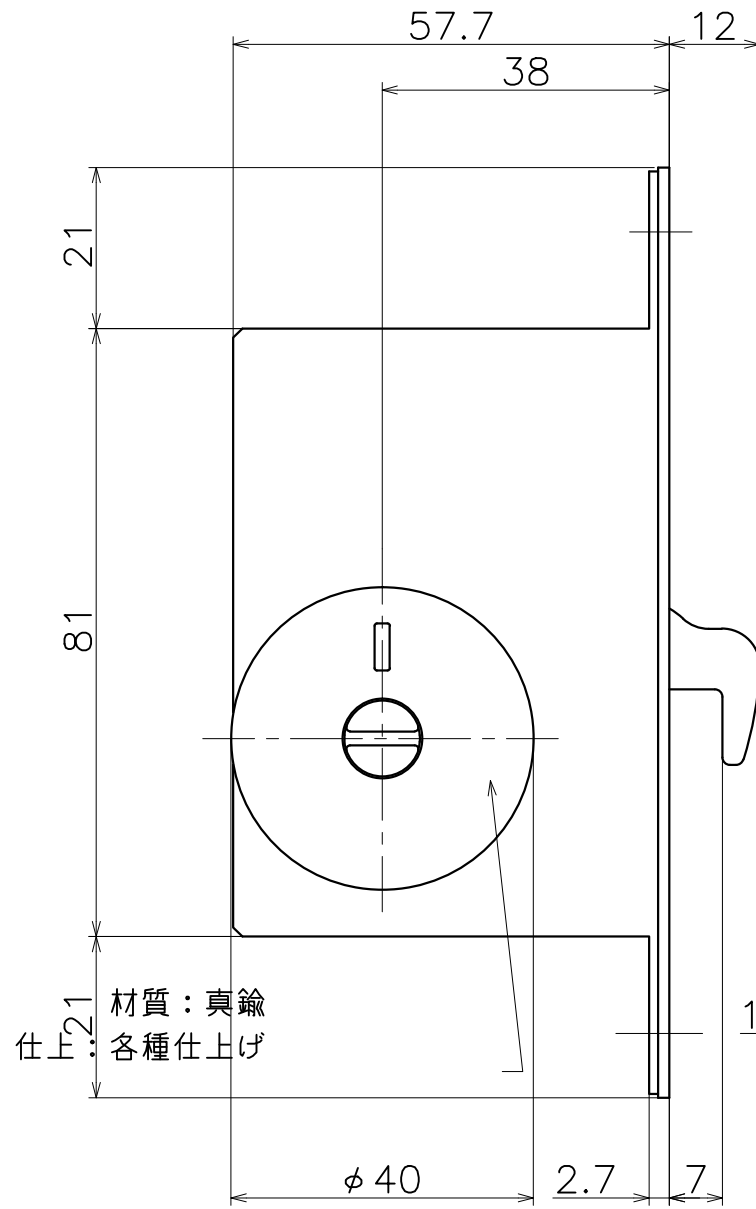

3-KM-19-X

材質：ステンレス

表面処理	code
本金メッキ	3-KM-19-XG
クローム	3-KM-19-XC
サテンニッケル	3-KM-19-XN
パールブラック	3-KM-19-GQ