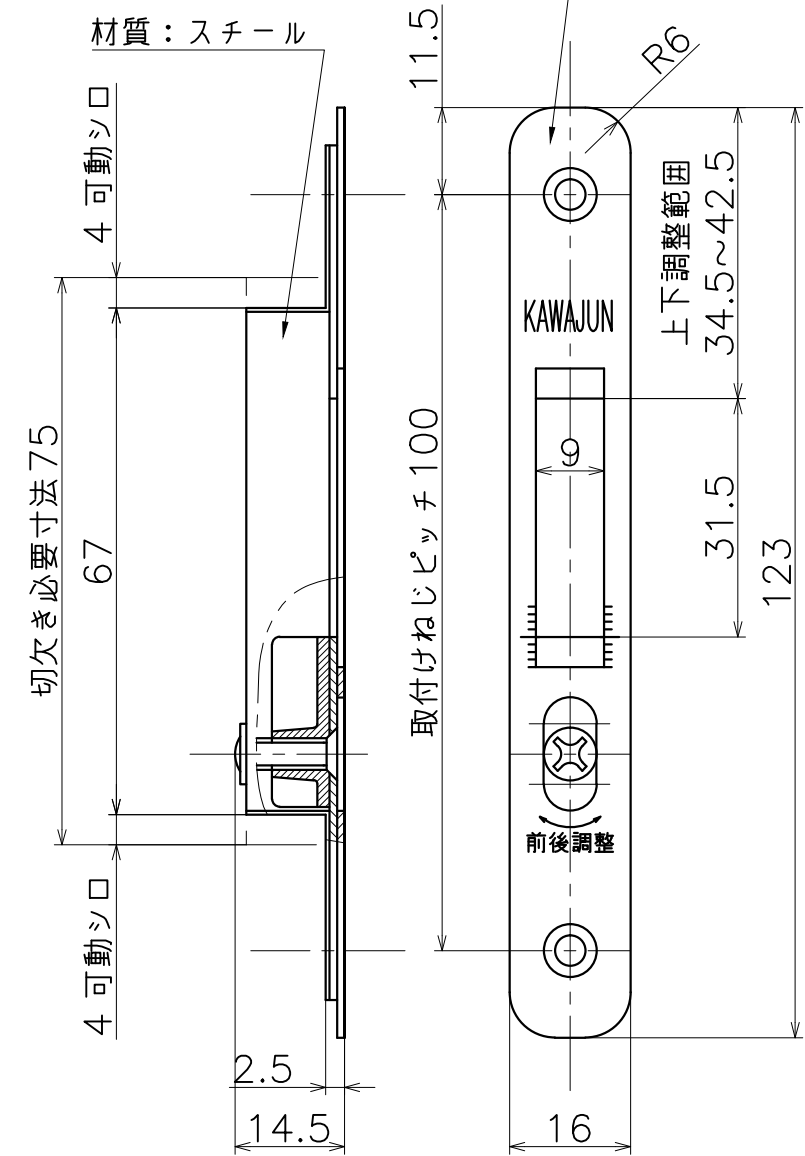

3-KM-19-X

材質：ステンレス

表面処理	code
本金メッキ	3-KM-19-XG
クローム	3-KM-19-XC
サテンニッケル	3-KM-19-XN
パールブラック	3-KM-19-GQ