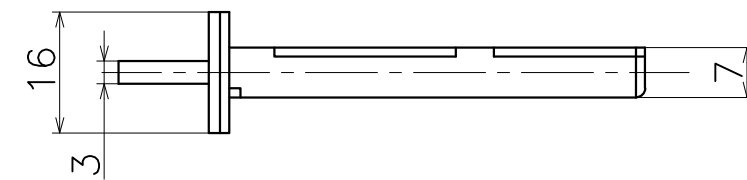

3-KM-19-X

材質：ステンレス

表面処理	code
本金メッキ	3-KM-19-XG
クローム	3-KM-19-XC
サテンニッケル	3-KM-19-XN
パールブラック	3-KM-19-GQ