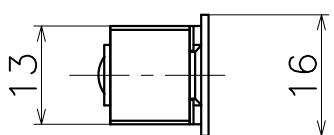

3-KM-19-X

材質：ステンレス

表面処理	code
本金メッキ	3-KM-19-XG
クローム	3-KM-19-XC
サテンニッケル	3-KM-19-XN
パールブラック	3-KM-19-GQ