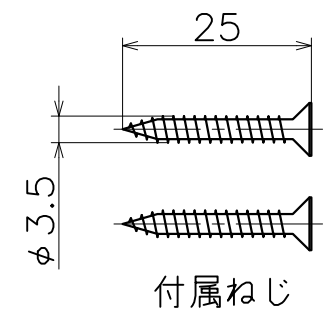

3-KM-20-X

材質：ステンレス

| 表面処理 | code |
|---------|------------|
| 本金メッキ | 3-KM-20-XG |
| クローム | 3-KM-20-XC |
| サテンニッケル | 3-KM-20-XN |
| パールブラック | 3-KM-20-GQ |