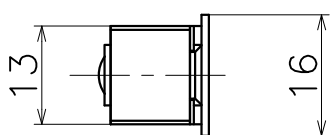

3-KM-20-X

材質：ステンレス

| 表面処理 | code |
|---------|------------|
| 本金メッキ | 3-KM-20-XG |
| クローム | 3-KM-20-XC |
| サテンニッケル | 3-KM-20-XN |
| パールブラック | 3-KM-20-GQ |