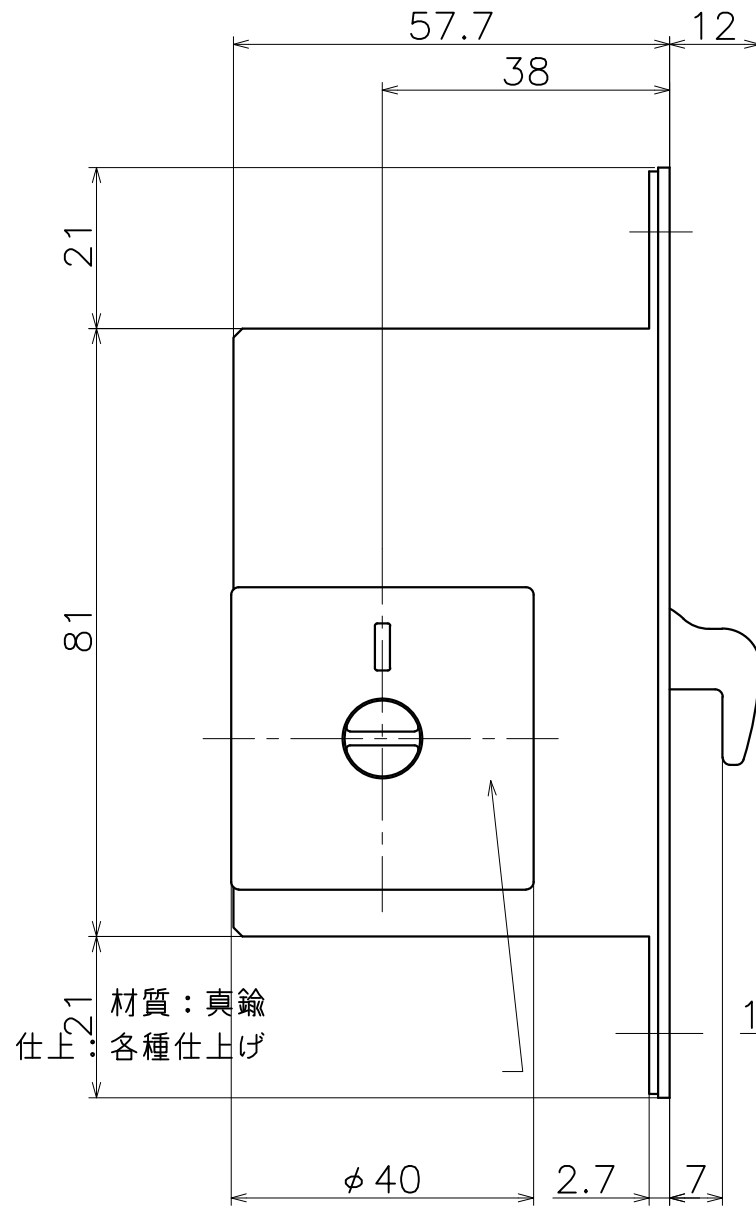

3-KM-20-X

材質：ステンレス

| 表面処理 | code |
|---------|------------|
| 本金メッキ | 3-KM-20-XG |
| クローム | 3-KM-20-XC |
| サテンニッケル | 3-KM-20-XN |
| パールブラック | 3-KM-20-GQ |