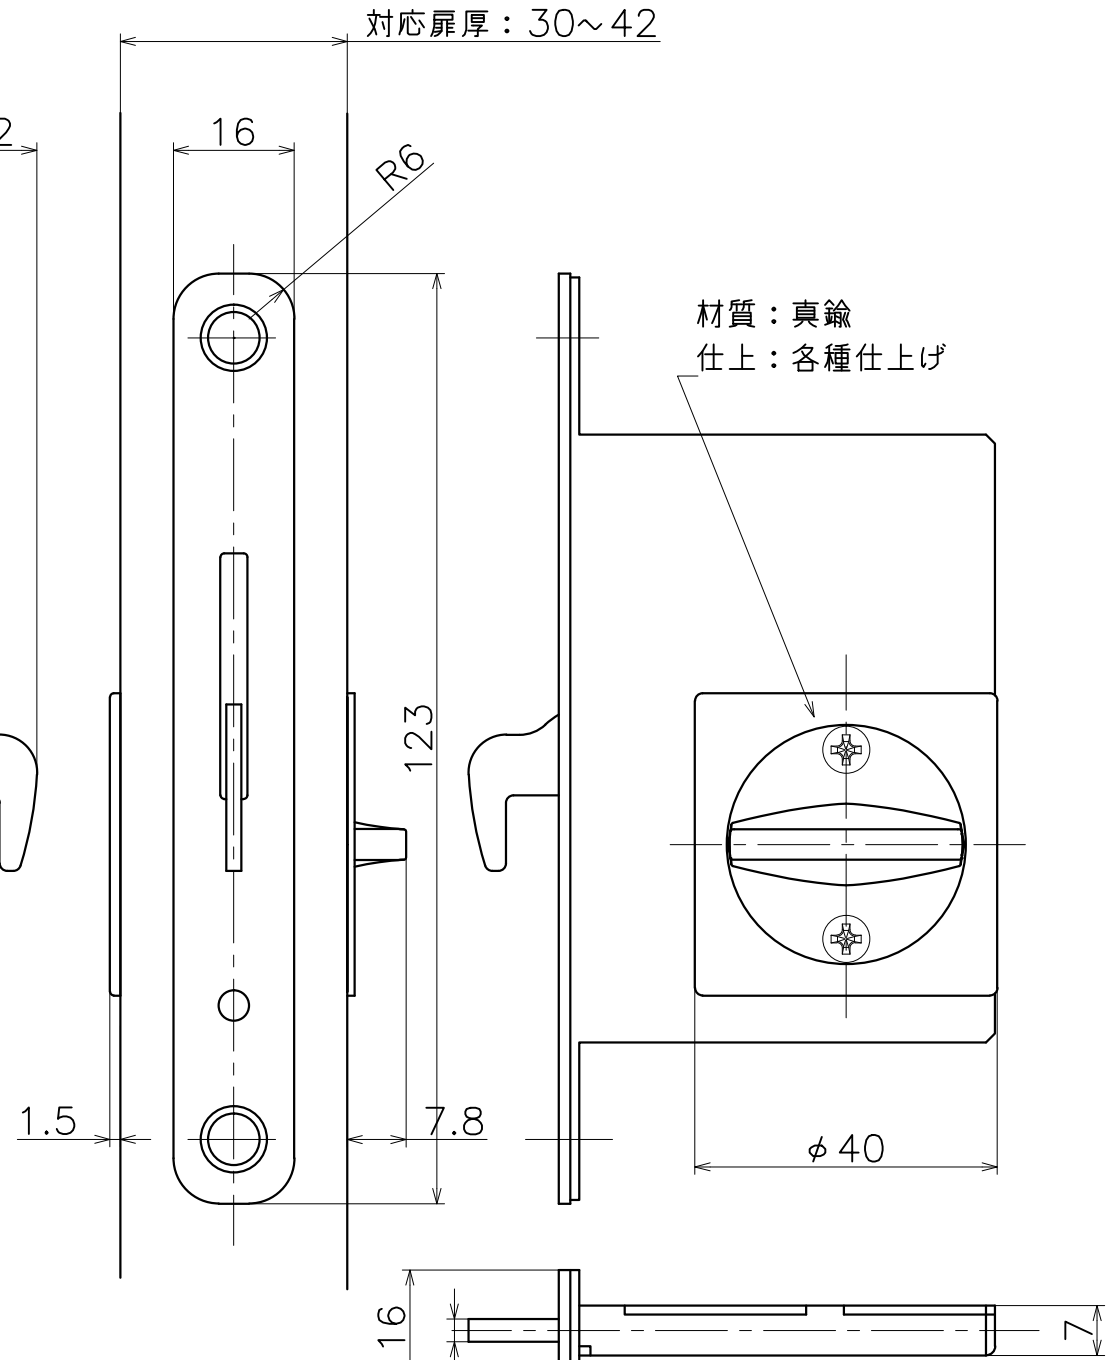

3-KM-20-X

材質：ステンレス

| 表面処理 | code |
|---------|------------|
| 本金メッキ | 3-KM-20-XG |
| クローム | 3-KM-20-XC |
| サテンニッケル | 3-KM-20-XN |
| パールブラック | 3-KM-20-GQ |