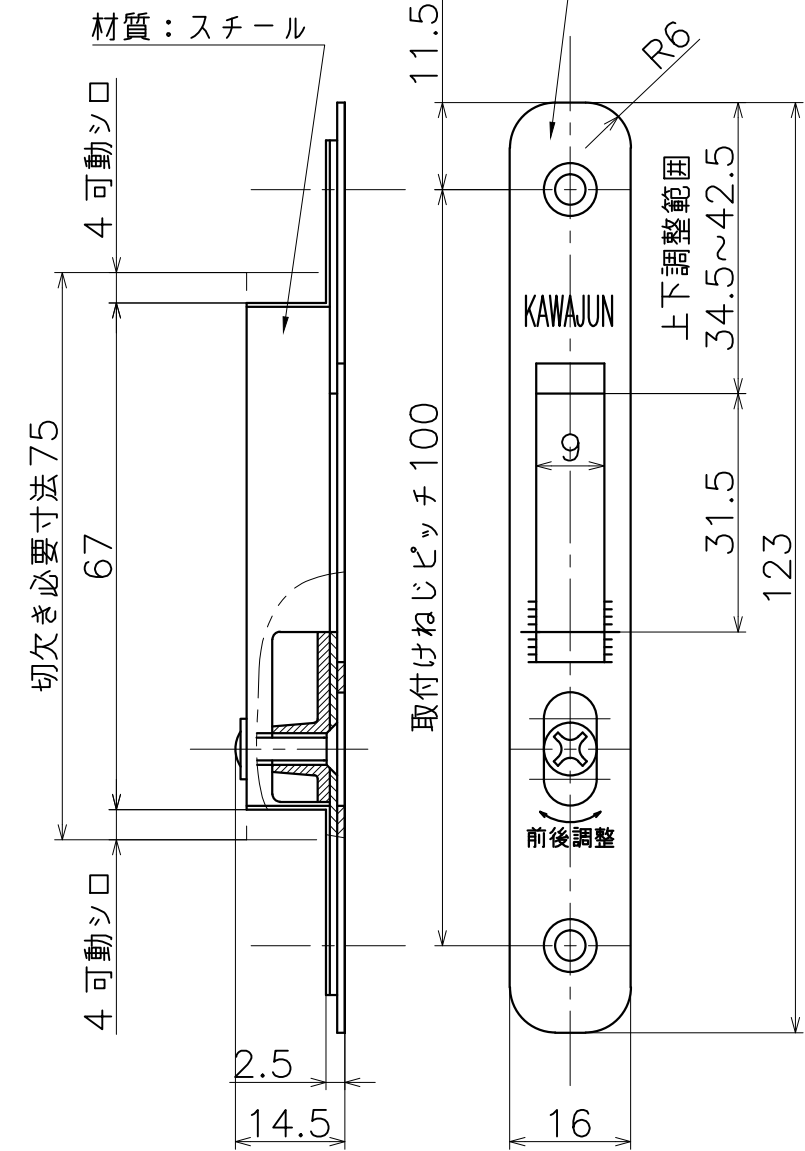

3-KM-20-X

材質：ステンレス

| 表面処理 | code |
|---------|------------|
| 本金メッキ | 3-KM-20-XG |
| クローム | 3-KM-20-XC |
| サテンニッケル | 3-KM-20-XN |
| パールブラック | 3-KM-20-GQ |