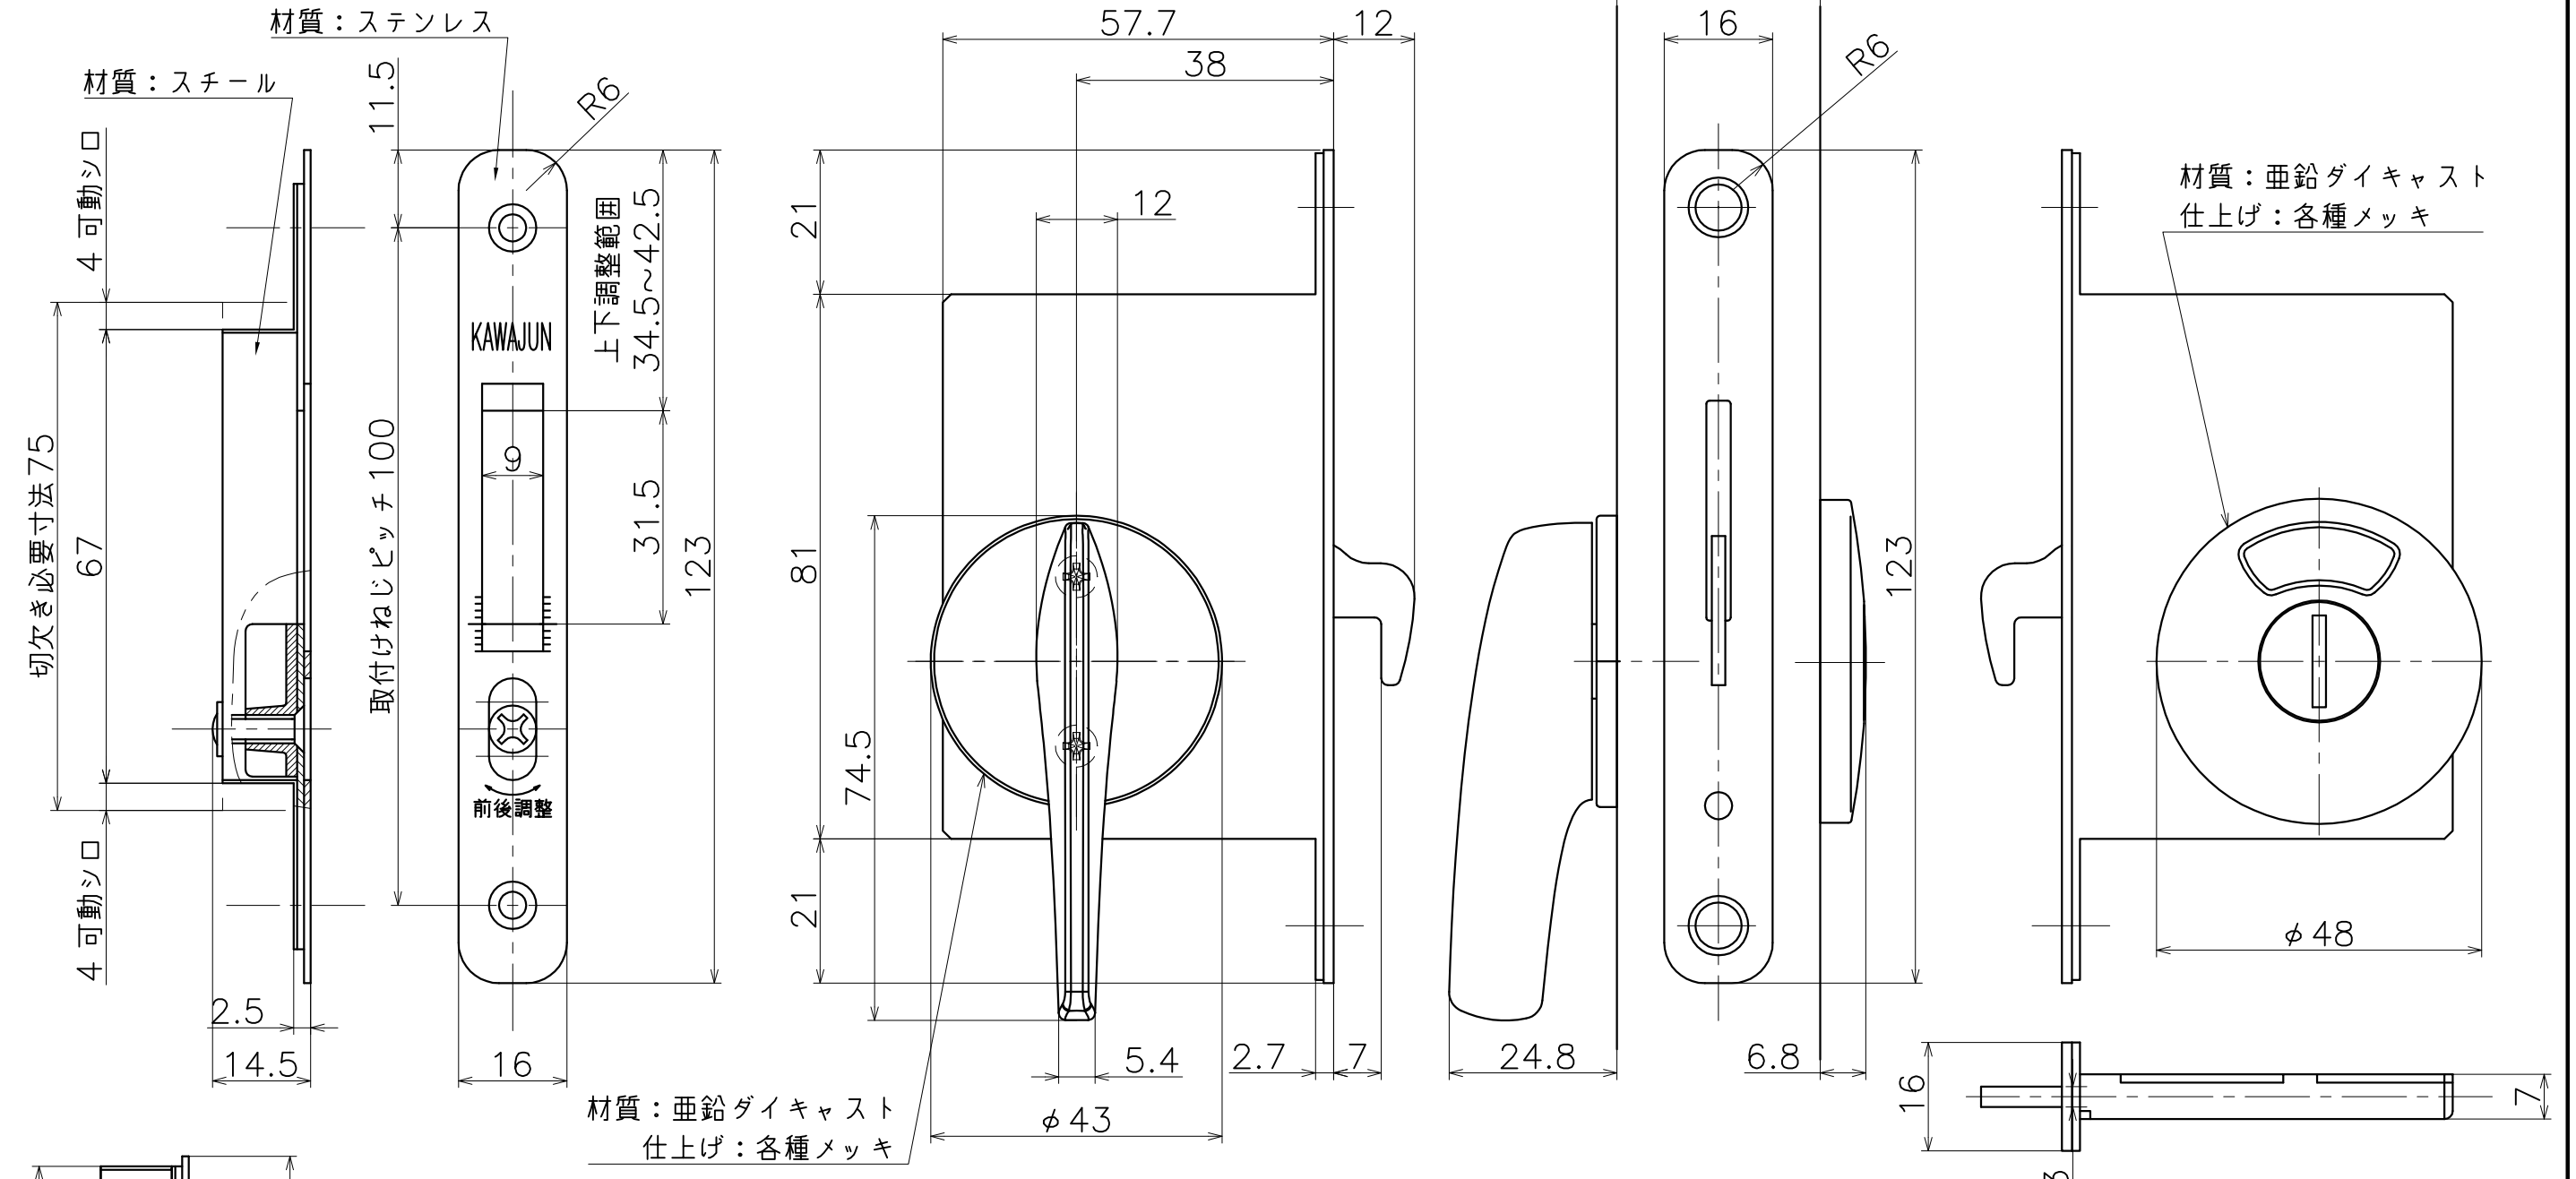

3-KM-21-X

対応扉厚：30~42

材質：亜鉛ダイキャスト
仕上げ：各種メッキ

表面処理	商品コード
本金メッキ	3-KM-21-XG
クローム	3-KM-21-XC
パールクローム	3-KM-21-XB
サテンニッケル	3-KM-21-XN
パールブラック	3-KM-21-GQ