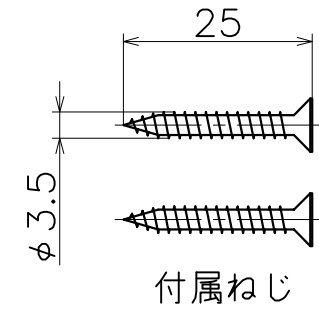

3-KM-21-X

対応扉厚：30~42

材質：亜鉛ダイキャスト
仕上げ：各種メッキ

表面処理	商品コード
本金メッキ	3-KM-21-XG
クローム	3-KM-21-XC
パールクローム	3-KM-21-XB
サテンニッケル	3-KM-21-XN
パールブラック	3-KM-21-GQ