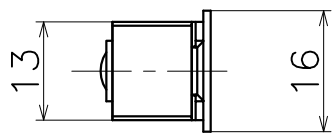

3-KM-21-X

対応扉厚：30~42

材質：亜鉛ダイキャスト
仕上げ：各種メッキ

表面処理	商品コード
本金メッキ	3-KM-21-XG
クローム	3-KM-21-XC
パールクローム	3-KM-21-XB
サテンニッケル	3-KM-21-XN
パールブラック	3-KM-21-GQ