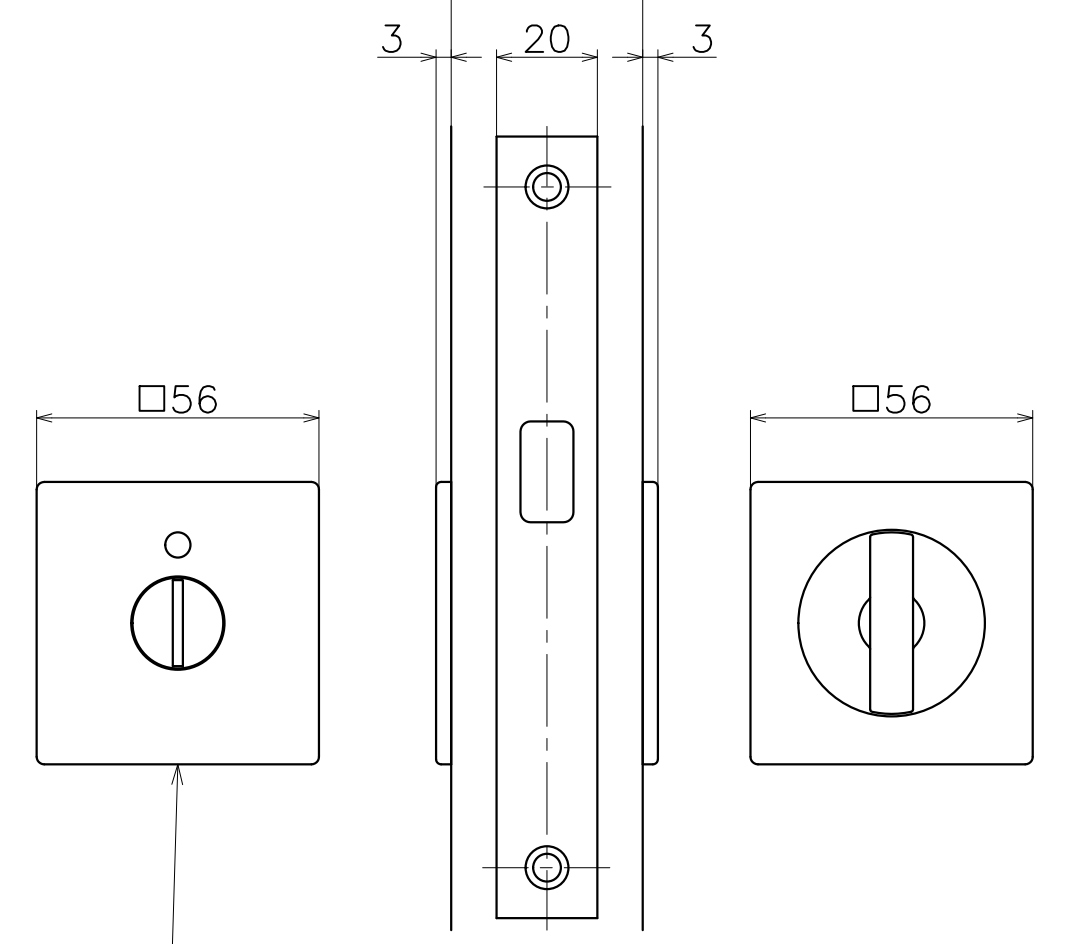

3-KZ-02-X-EX

Ver	Date	Engineering change notice	Dwg	App
1	2018/10/10	新規出図	KAWAJUN	KAWAJUN
2	2021/02/02	品番変更、寸法追加	KAWAJUN	KAWAJUN
3	2023/09/13	角芯図修正	KAWAJUN	KAWAJUN

Door Thickness: 38~50

Material: Brass
Finish: Refer to table

Finish	Code
Chrome	3-KZ-02-XC-EX
Satin Nickel	3-KZ-02-XN-EX
Pearl Black	3-KZ-02-GQ-EX

Product name		Name		Code	
商品名		部品名/図面名		-	
Product Name		Parts Name		Ver03	
KAWAJUN 河渾株式会社		Dim	Geo	S= 1:1	外形図