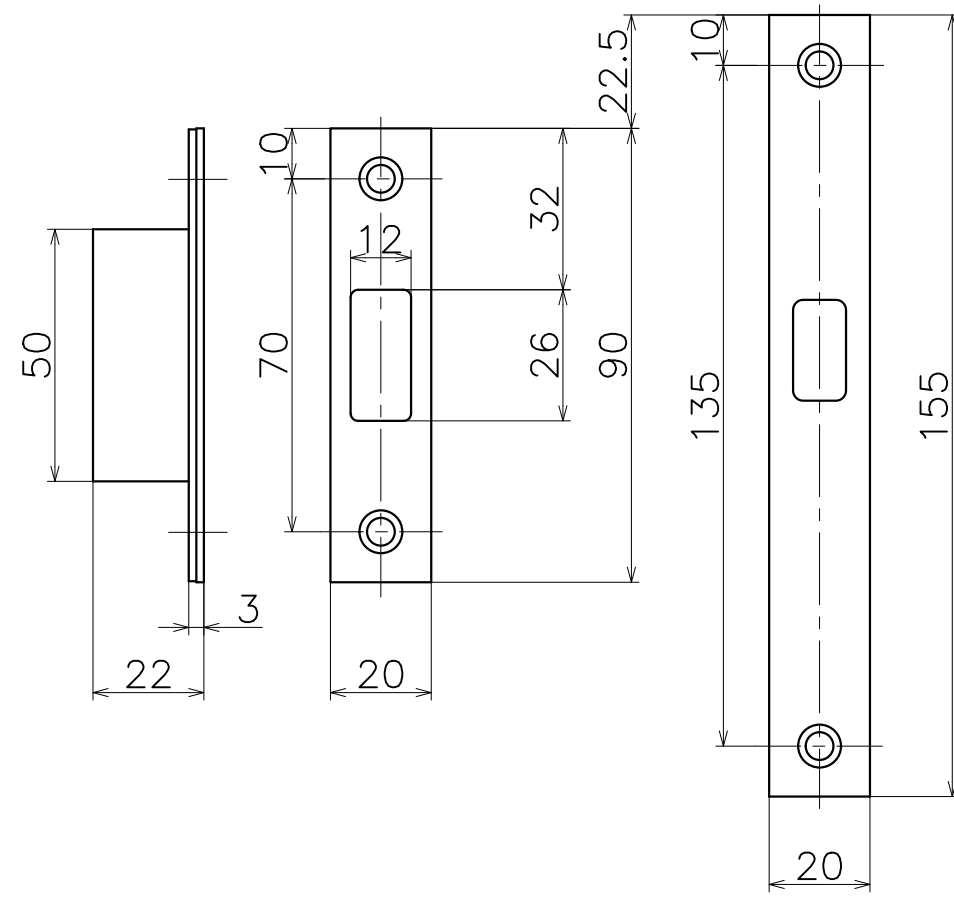

3-KZ-02-X-EX

Ver	Date	Engineering change notice	Dwg	App
1	2018/10/10	新規出図	KAWAJUN	KAWAJUN
2	2021/02/02	品番変更、寸法追加	KAWAJUN	KAWAJUN
3	2023/09/13	角芯図修正	KAWAJUN	KAWAJUN

Door Thickness: 38~50

Material: Brass
Finish: Refer to table

Finish	Code
Chrome	3-KZ-02-XC-EX
Satin Nickel	3-KZ-02-XN-EX
Pearl Black	3-KZ-02-GQ-EX

Product name		Name		Code	
商品名		部品名/図面名		-	
Product Name		Parts Name		Ver03	
KAWAJUN 河渾株式会社		Dim	Geo	S= 1:1	外形図