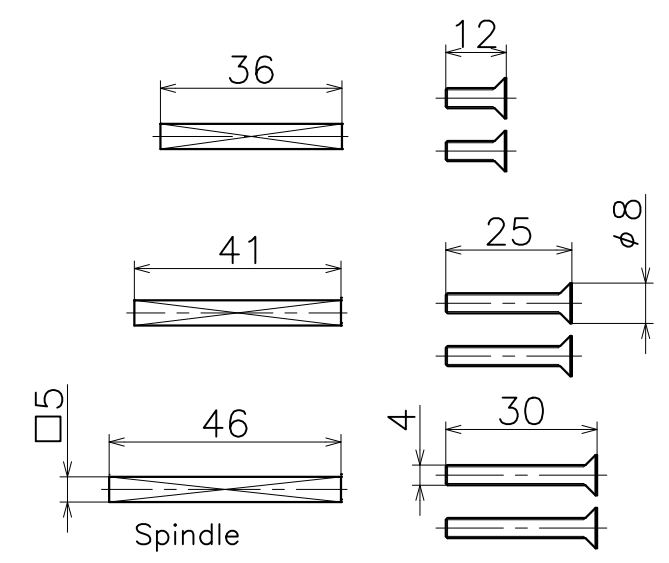

3-KZ-02-X-EX

Ver	Date	Engineering change notice	Dwg	App
1	2018/10/10	新規出図	KAWAJUN	KAWAJUN
2	2021/02/02	品番変更、寸法追加	KAWAJUN	KAWAJUN
3	2023/09/13	角芯図修正	KAWAJUN	KAWAJUN

Door Thickness: 38~50

Material: Brass
Finish: Refer to table

Finish	Code
Chrome	3-KZ-02-XC-EX
Satin Nickel	3-KZ-02-XN-EX
Pearl Black	3-KZ-02-GQ-EX

Product name		Name		Code	
商品名		部品名/図面名		-	
Product Name		Parts Name		Ver03	
KAWAJUN 河渾株式会社		Dim	Geo	S= 1:1	外形図