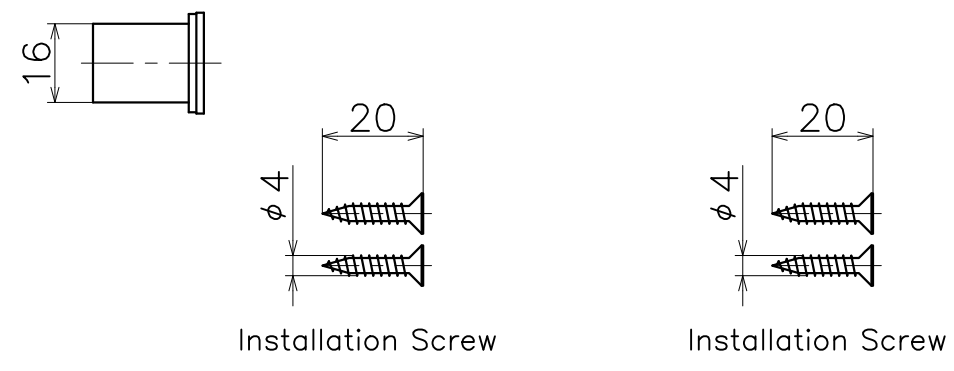

3-KZ-02-X-EX

Ver	Date	Engineering change notice	Dwg	App
1	2018/10/10	新規出図	KAWAJUN	KAWAJUN
2	2021/02/02	品番変更、寸法追加	KAWAJUN	KAWAJUN
3	2023/09/13	角芯図修正	KAWAJUN	KAWAJUN

Door Thickness: 38~50

Material: Brass
Finish: Refer to table

Finish	Code
Chrome	3-KZ-02-XC-EX
Satin Nickel	3-KZ-02-XN-EX
Pearl Black	3-KZ-02-GQ-EX

Product name		Name		Code	
商品名		部品名/図面名		-	
Product Name		Parts Name		Ver03	
KAWAJUN 河渾株式会社		Dim	Geo	S= 1:1	外形図