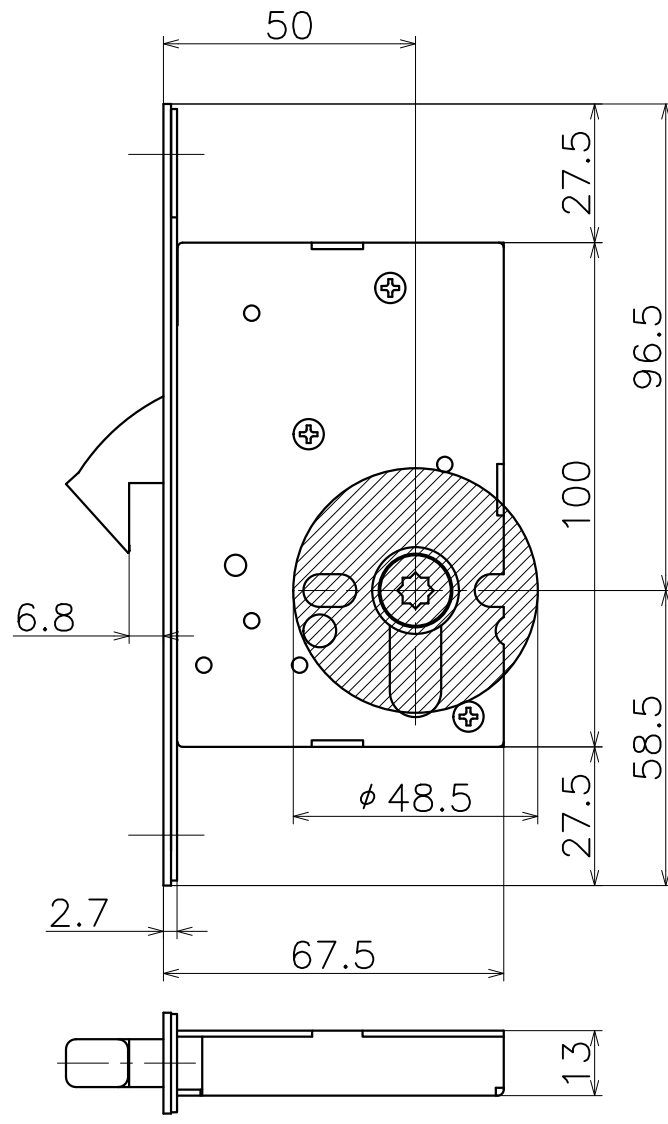

3-KZ-02-X-EX

Ver	Date	Engineering change notice	Dwg	App
1	2018/10/10	新規出図	KAWAJUN	KAWAJUN
2	2021/02/02	品番変更、寸法追加	KAWAJUN	KAWAJUN
3	2023/09/13	角芯図修正	KAWAJUN	KAWAJUN

Door Thickness: 38~50

Material: Brass
Finish: Refer to table

Finish	Code
Chrome	3-KZ-02-XC-EX
Satin Nickel	3-KZ-02-XN-EX
Pearl Black	3-KZ-02-GQ-EX

Product name		Name		Code	
商品名		部品名/図面名		-	
Product Name		Parts Name		Ver03	
KAWAJUN 河渾株式会社		Dim	Geo	S= 1:1	外形図