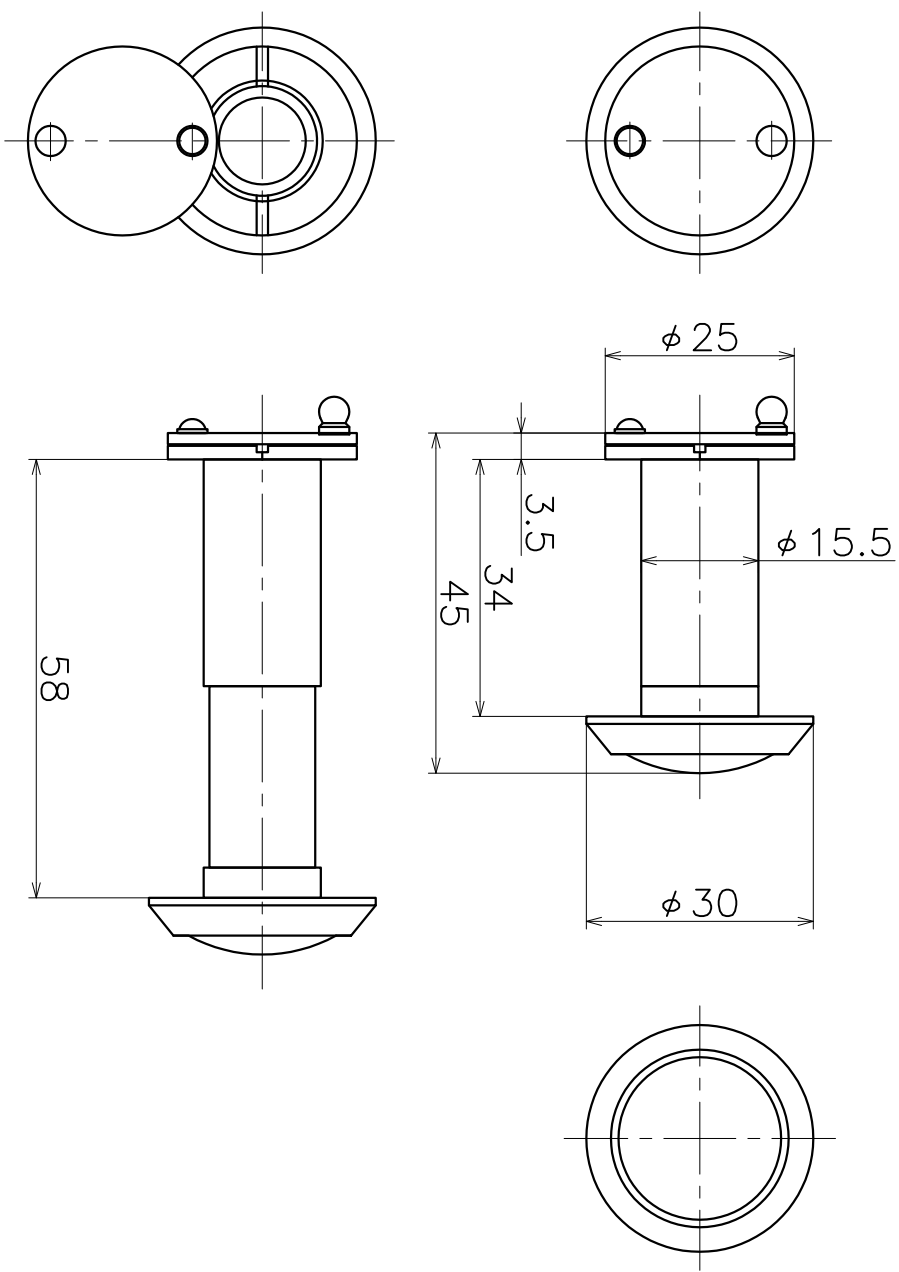

Ver	Date	Engineering change notice	Dwg	App
1/A	0000/00/00	新規出図	KAWAJUN	KAWAJUN

# AC-824-X

Finish	Code
Chrome	AC-824-XC
Satin Nickel	AC-824-XN
Dark Umber	AC-824-4G

Product name	Name	Code
ドアビューワ Door Viewer	-	Refer Table Ver01
<b>KAWAJUN</b> 河渾株式会社	⊕	S= 1:1 外形図

A 1 2 3 4 5 6

D C B A

A3

1

2

3

4

5

6