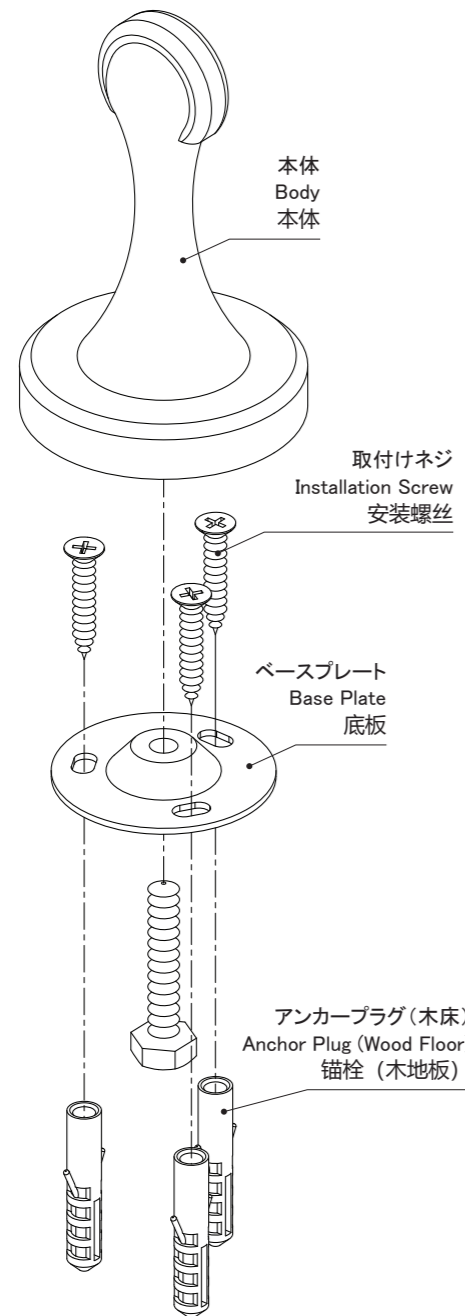

製品仕様 / Product Specification / 产品规格

耐荷重 / Load capacity / 耐荷重: 49N (5kgf)

取付け手順 / Installation Procedure / 安装顺序

◎ 取付け手順 / Installation Procedure / 安装顺序  
フローリング床 / Wooden Floor / 木地板

◎ 取付け手順 / Installation Procedure / 安装顺序  
コンクリート床 / Concrete Floor / 水泥地面