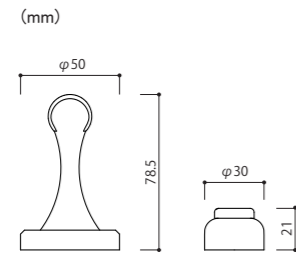

製品仕様 / Product Specification / 产品规格

耐荷重 / Load capacity / 耐荷重: 49N (5kgf)

取付け手順 / Installation Procedure / 安装顺序

◎ 取付け手順 / Installation Procedure / 安装顺序  
フローリング床 / Wooden Floor / 木地板

◎ 取付け手順 / Installation Procedure / 安装顺序  
コンクリート床 / Concrete Floor / 水泥地面