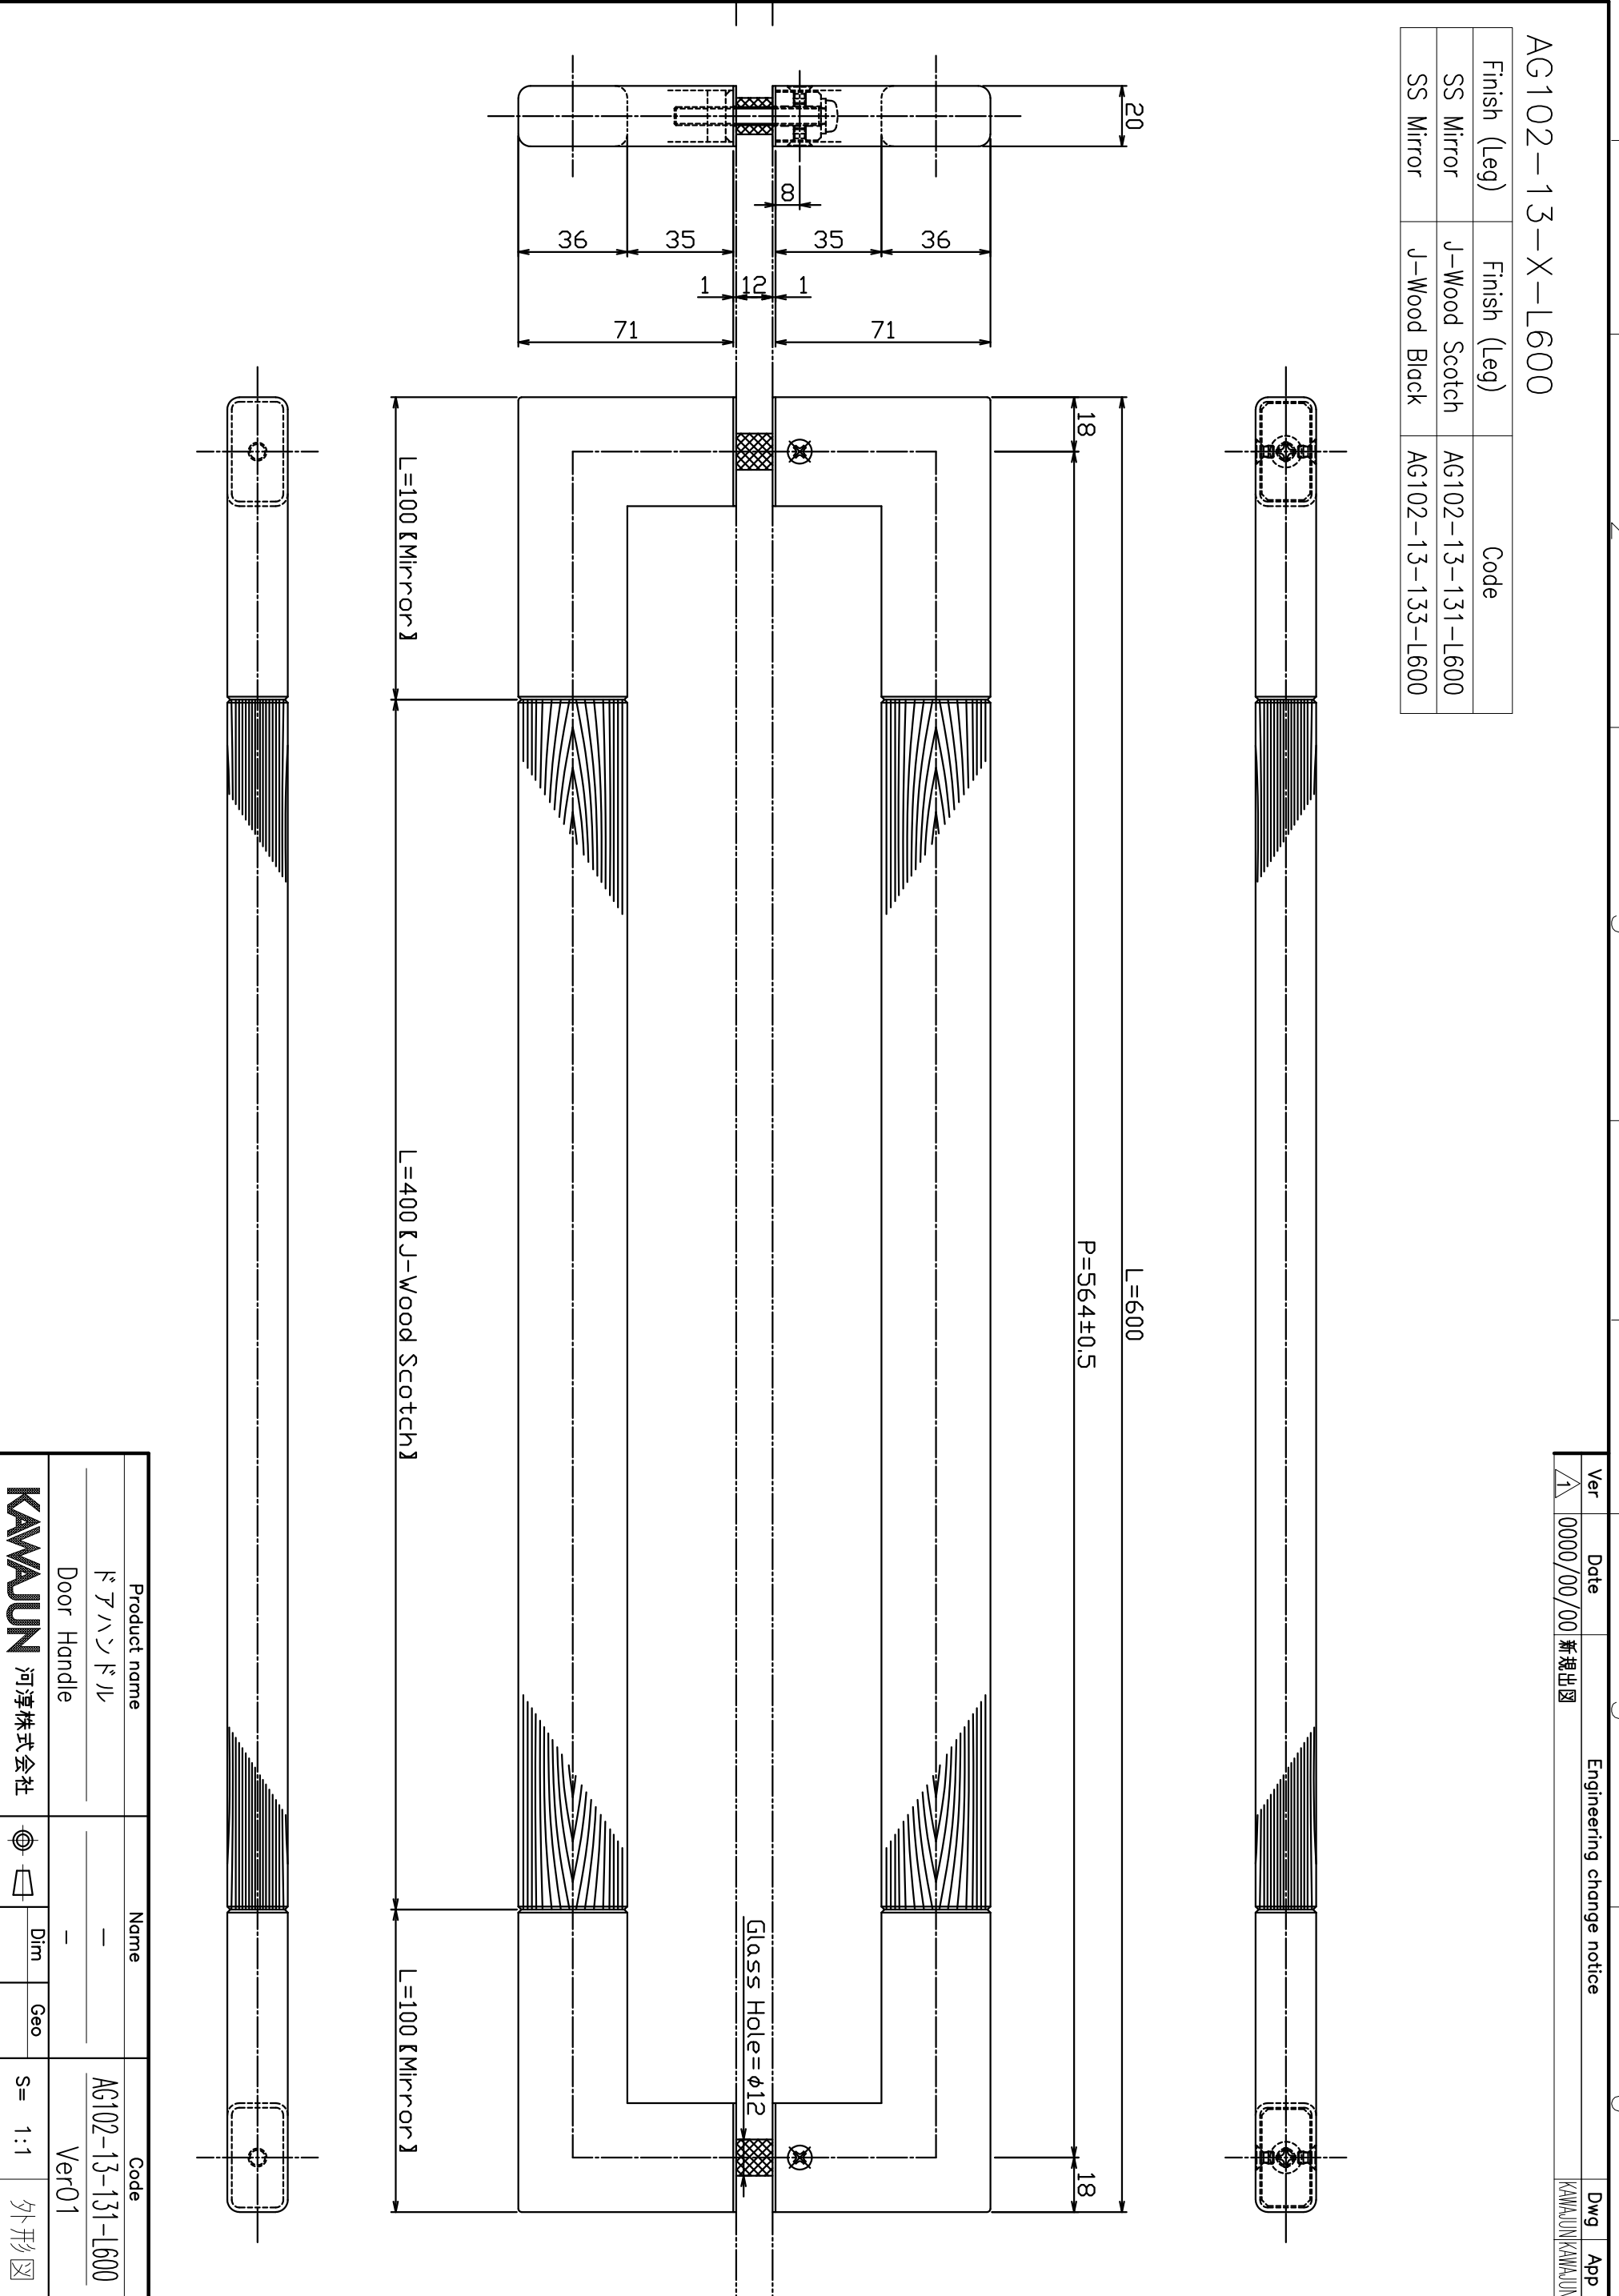

| | | | |
|-----------------|---------------|-------------------|--|
| AG102-13-X-L600 | | | |
| Finish (Leg) | Finish (Leg) | Code | |
| SS Mirror | J-Wood Scotch | AG102-13-131-L600 | |
| SS Mirror | J-Wood Black | AG102-13-133-L600 | |

| | | | | |
|-----|------------|---------------------------|---------|---------|
| Ver | Date | Engineering change notice | Dwg | App |
| 1/A | 0000/00/00 | 新規出図 | KAWAJUN | KAWAJUN |

| | | | | | |
|----------------|--|------|-----|-------------------|--|
| Product name | | Name | | Code | |
| ドアハンドル | | - | | AG102-13-131-L600 | |
| Door Handle | | - | | Ver01 | |
| KAWAJUN 河津株式会社 | | Dim | Geo | S = 1:1 外形 | |