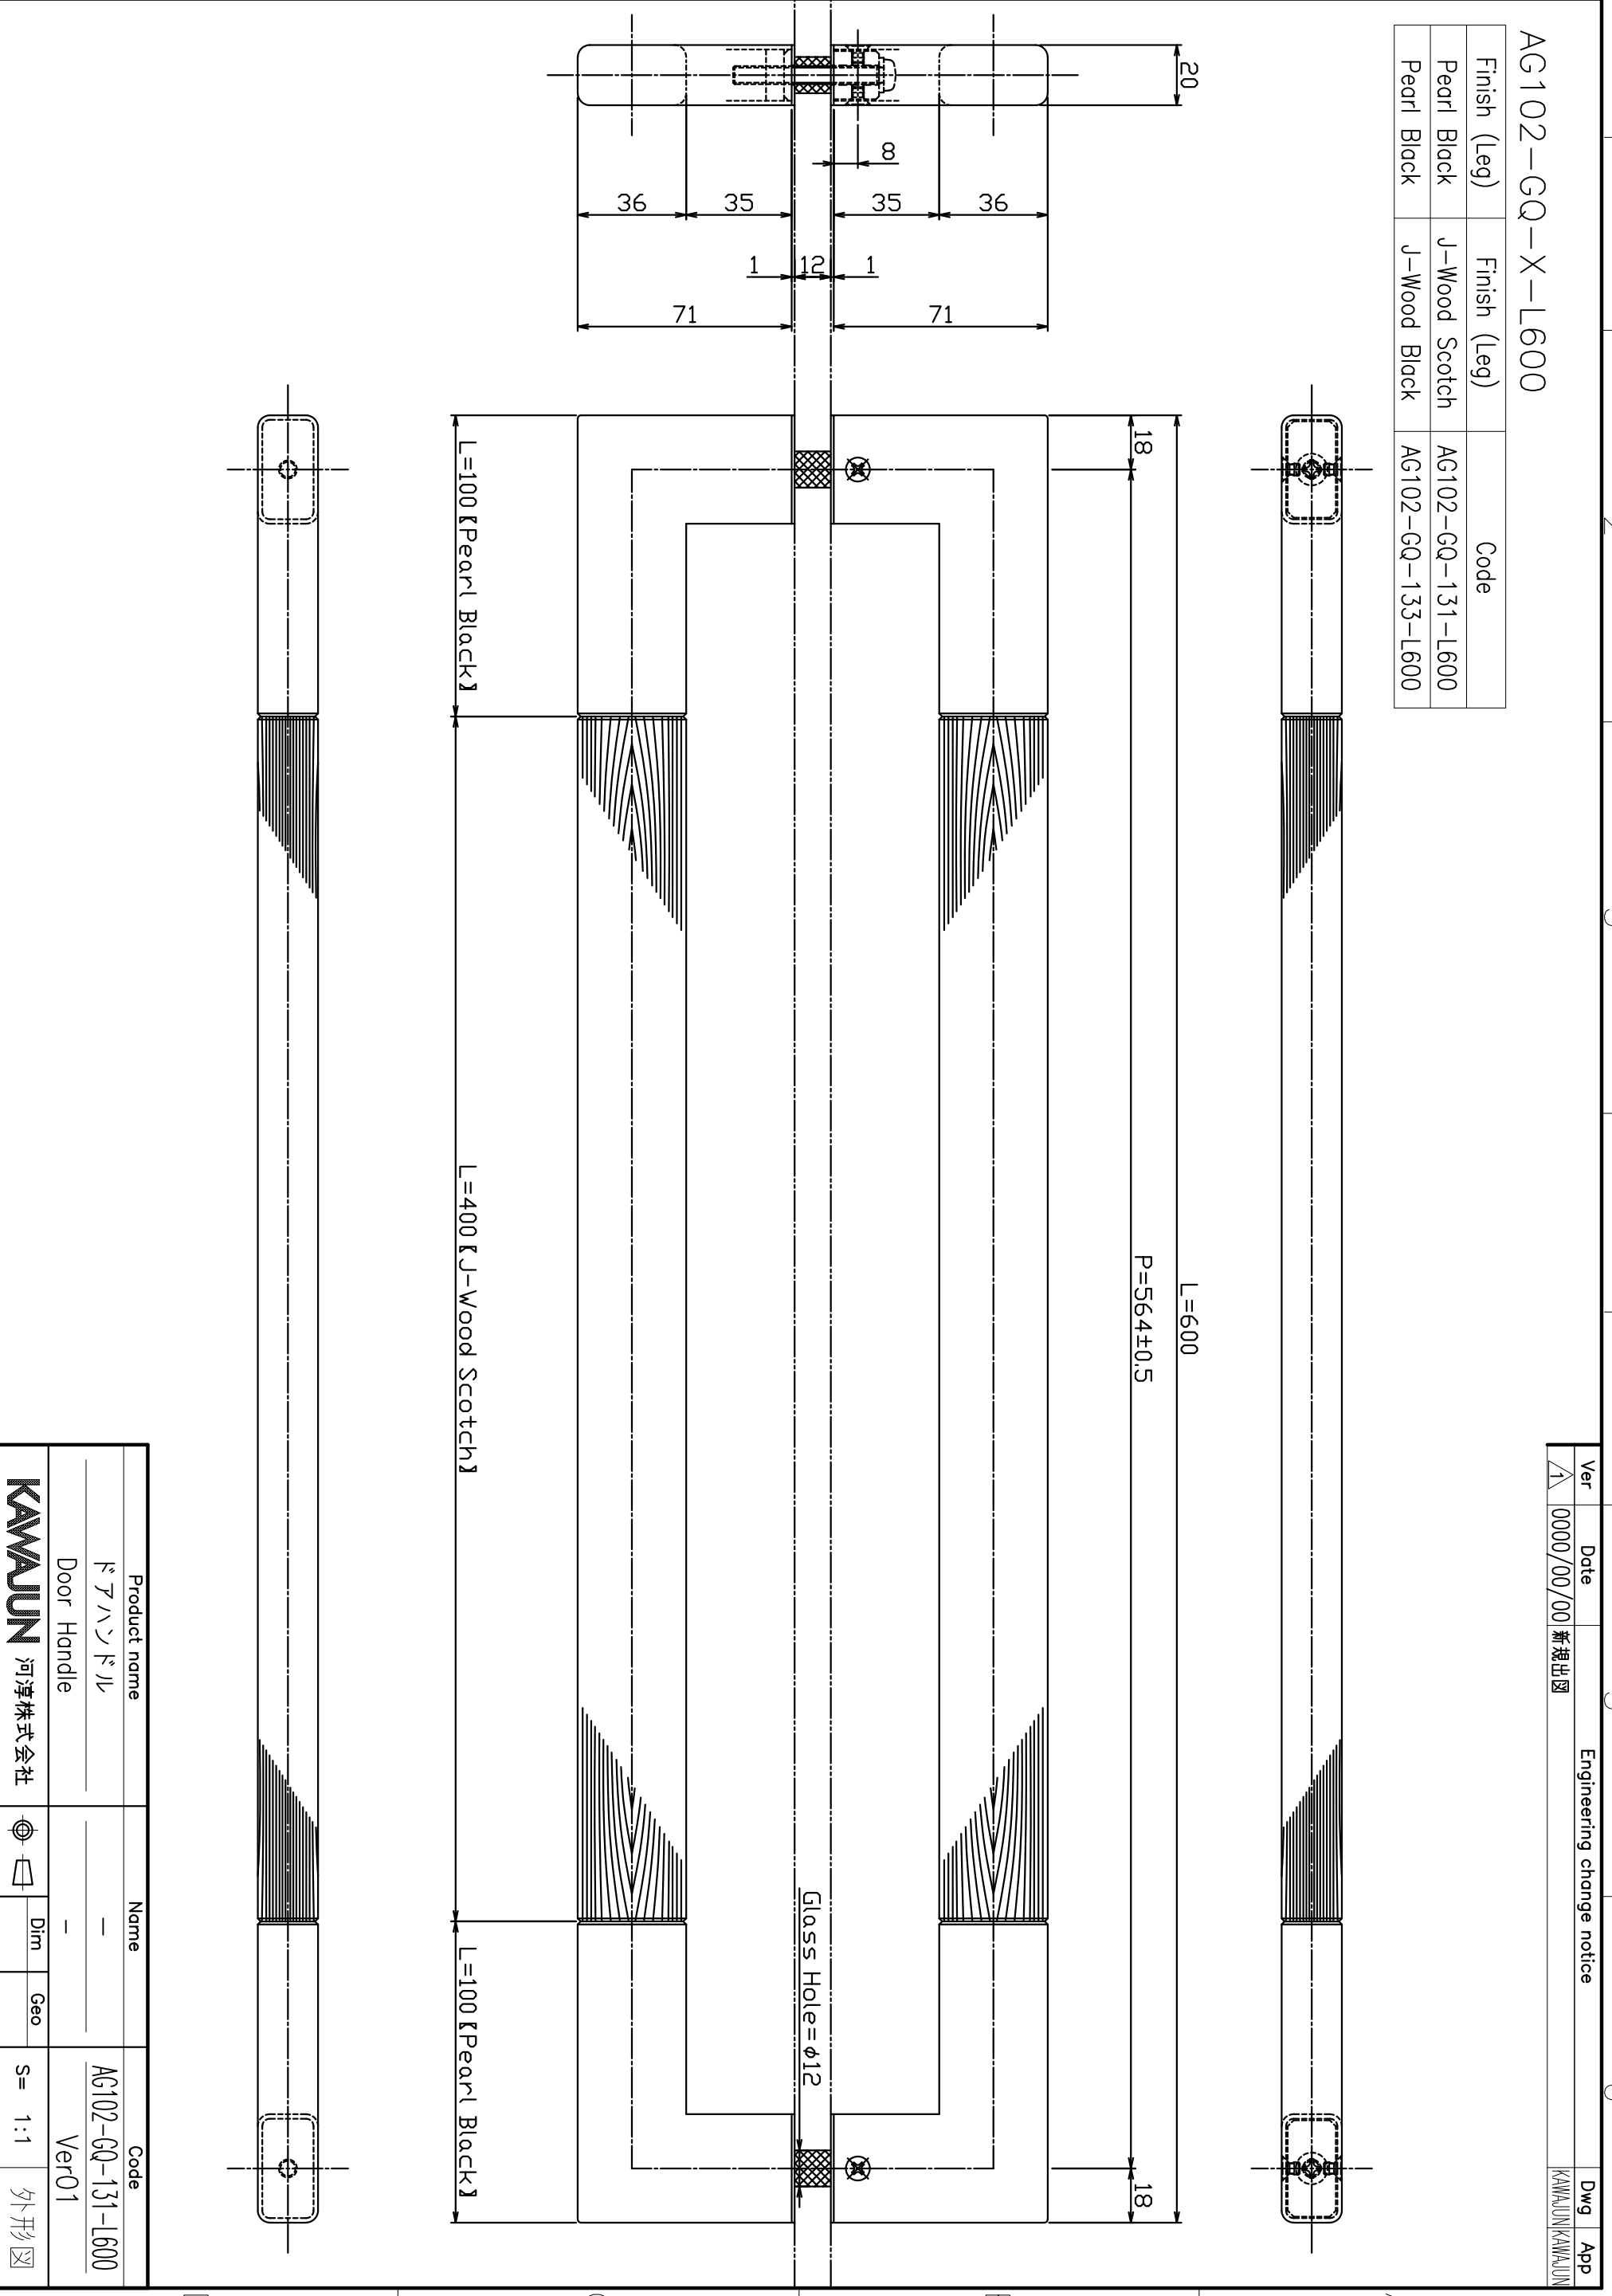

AG102-GQ-X-L600

Finish (Leg)	Finish (Leg)	Code
Pearl Black	J-Wood Scotch	AG102-GQ-131-L600
Pearl Black	J-Wood Black	AG102-GQ-133-L600

Ver	Date	Engineering change notice	Dwg	App
A	0000/00/00	新規出図	KAWAJUN	KAWAJUN

Product name	Name	Code
ドアハンドル	-	AG102-GQ-131-L600
Door Handle	-	Ver01

KAWAJUN 河津株式会社

Dim Geo S= 1:1 外形図