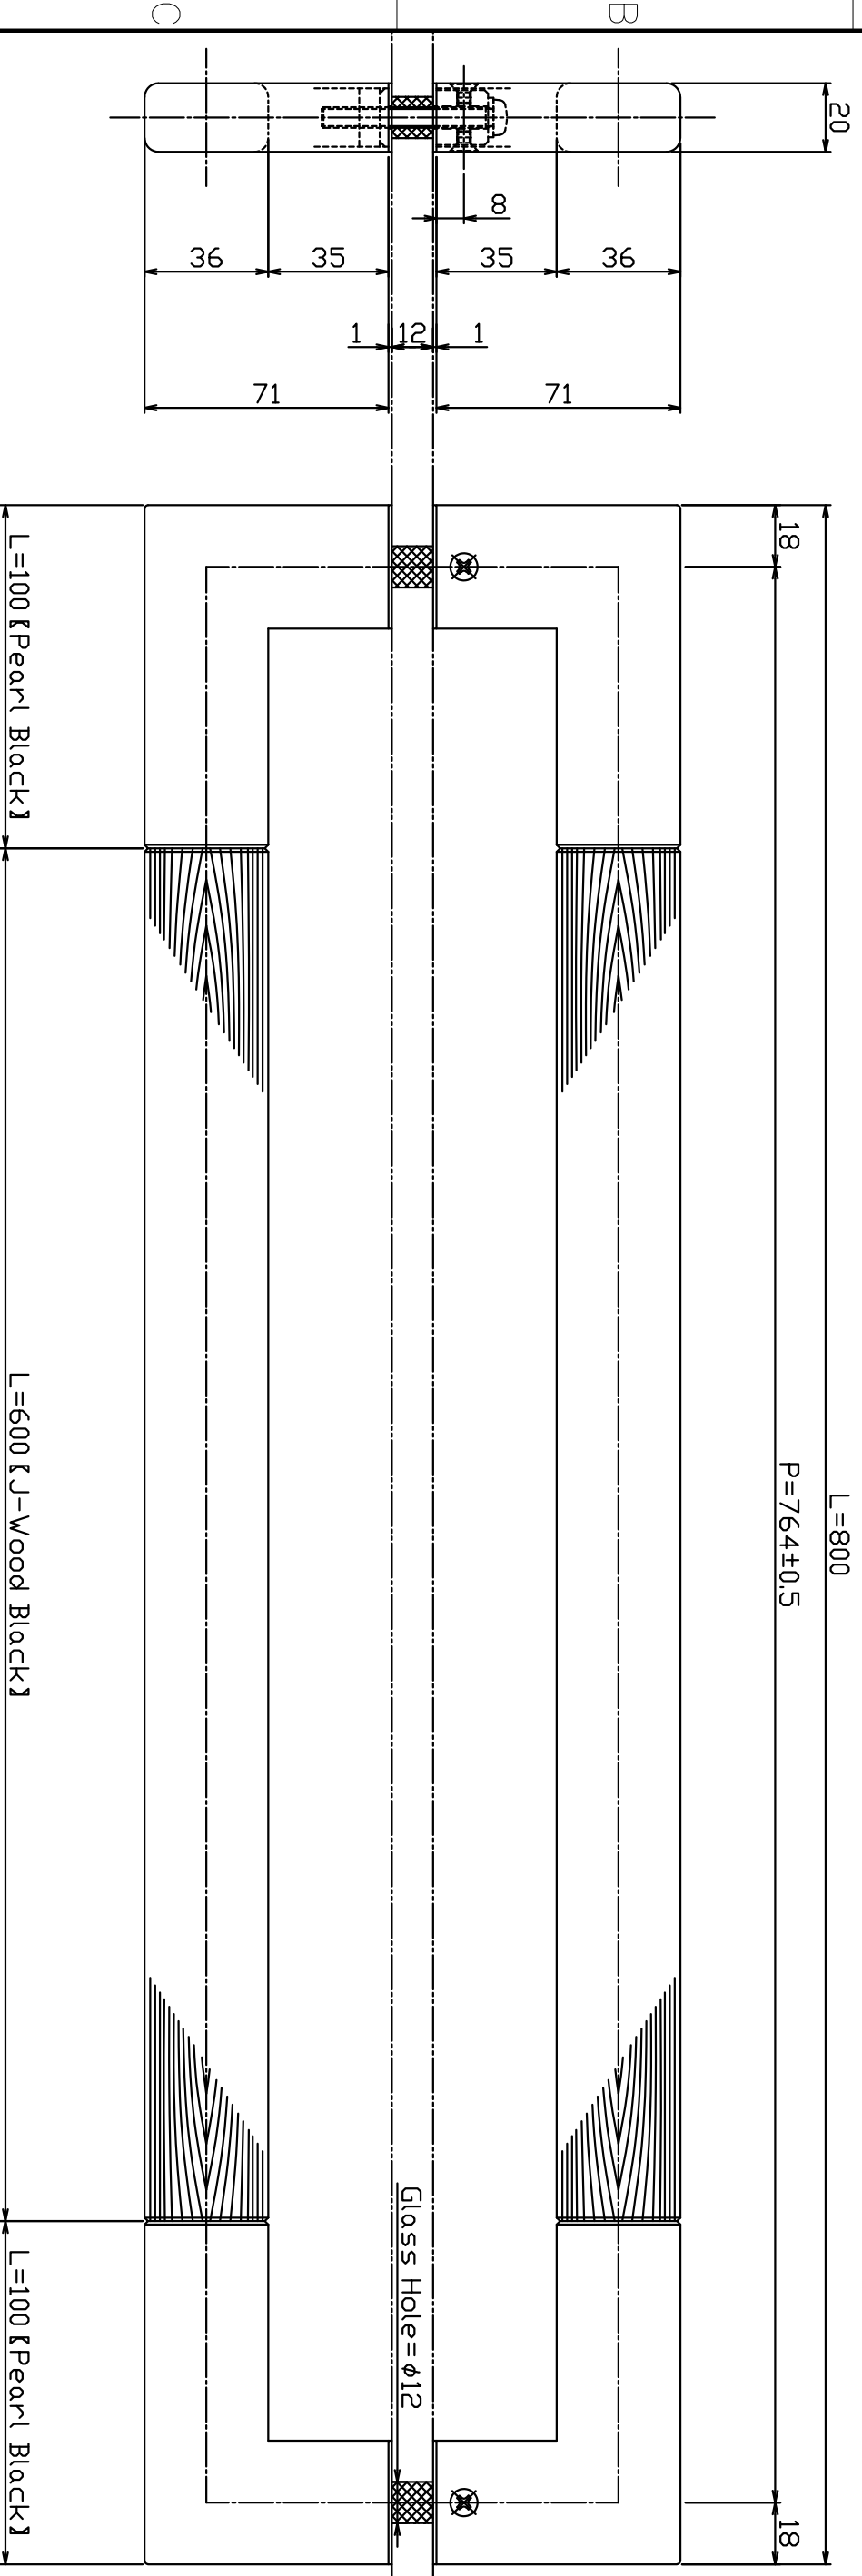

AG102-GQ-X-L800

Finish (Leg)	Finish (Leg)	Code
Pearl Black	J-Wood Scotch	AG102-GQ-131-L800
Pearl Black	J-Wood Black	AG102-GQ-133-L800

Ver	Date	Engineering change notice	Dwg	App
1/A	0000/00/00	新規出図	KAWAJUN	KAWAJUN

Product name	Name	Code
ドアハンドル	-	AG102-GQ-133-L800
Door Handle	-	Ver01

KAWAJUN 河津株式会社

Dim	Geo	S =	外形
⊕	□	1:1	☑