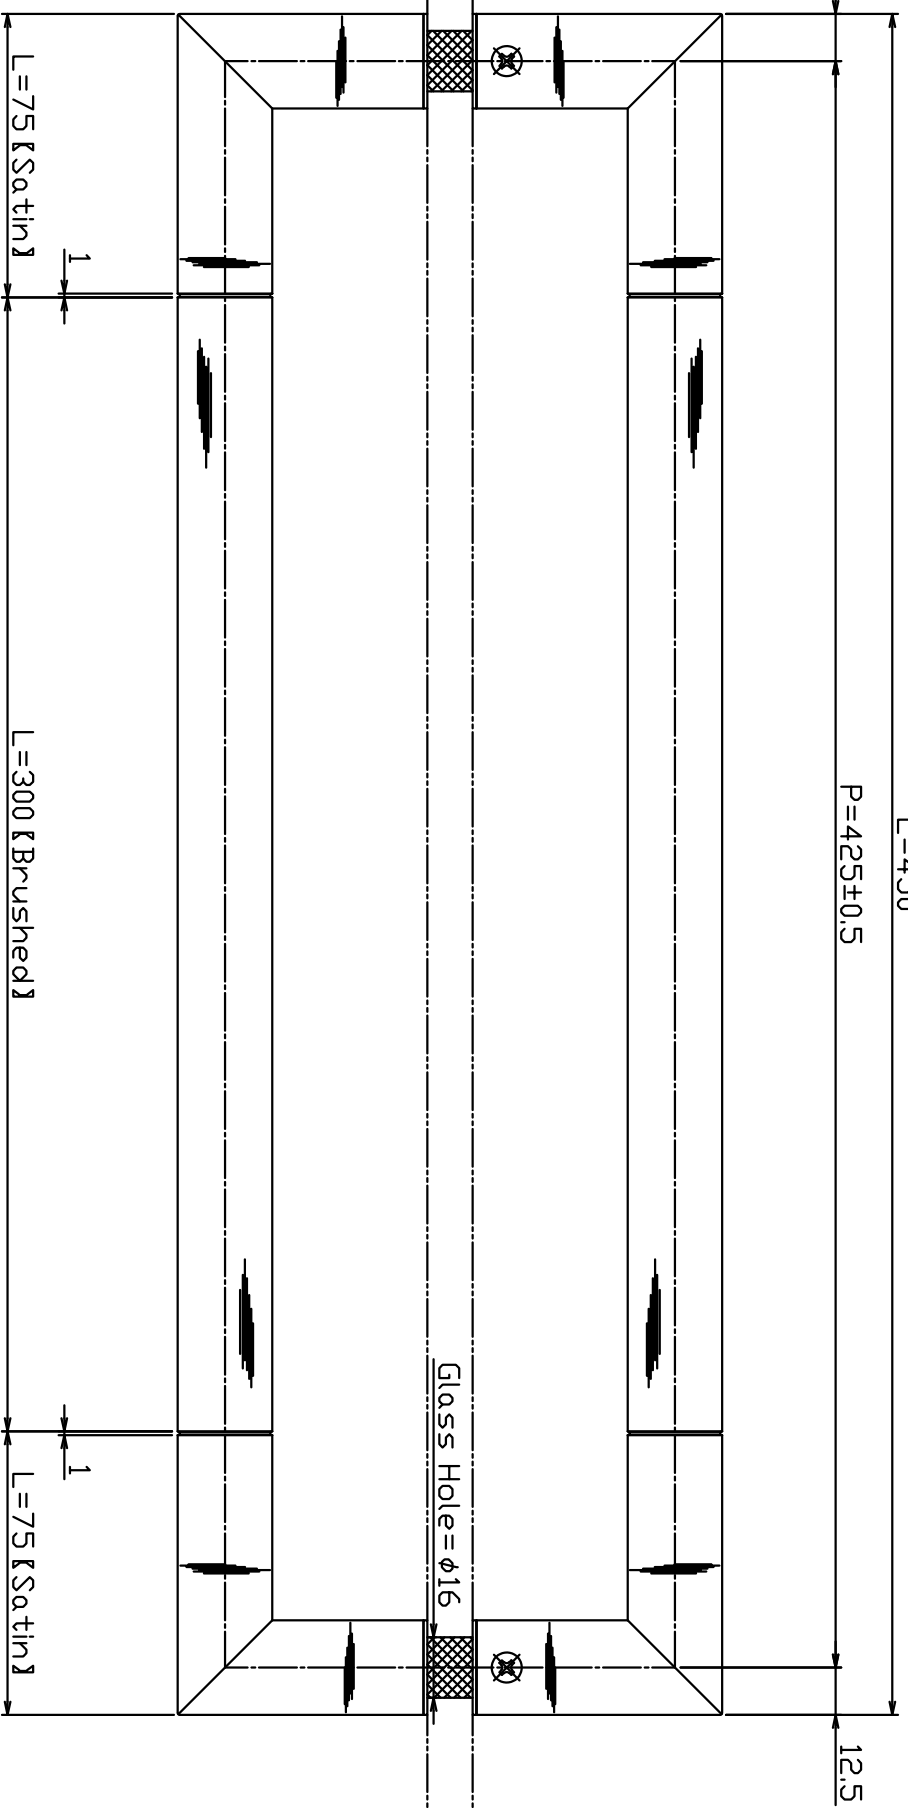

AG1022-X-X-L450

Finish (Leg)	Finish (Leg)	Code
SS Satin	SS Brushed	AG1022-10-116-L450
SS Satin	SS Scratch	AG1022-10-117-L450
SS Satin	J-Wood White	AG1022-13-118-L450
SS Satin	Blasted Black	AG1022-38-119-L450

Ver	Date	Engineering change notice	Dwg	App
A	0000/00/00	新規出図	KAWAJUN	KAWAJUN

Product name	Name	Code
ドアハンドル	-	AG1022-10-116-L450
Door Handle	-	Ver01
KAWAJUN 河津株式会社	Dim	S= 1:1
	Geo	外形