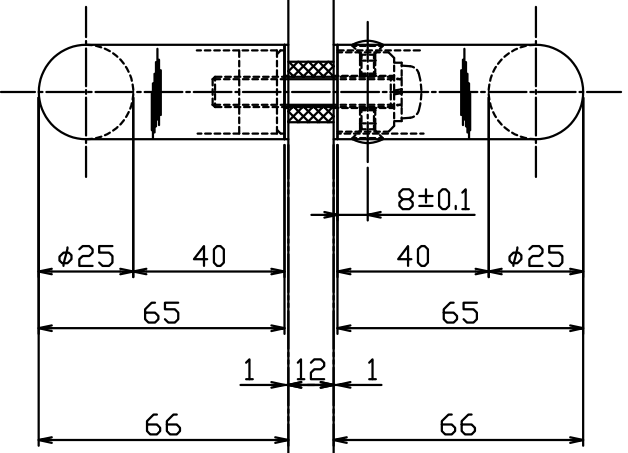

AG1022-X-X-L450

Finish (Leg)	Finish (Leg)	Code
SS Satin	SS Brushed	AG1022-10-116-L450
SS Satin	SS Scratch	AG1022-10-117-L450
SS Satin	J-Wood White	AG1022-13-118-L450
SS Satin	Blasted Black	AG1022-38-119-L450

Ver	Date	Engineering change notice	Dwg	App
A	0000/00/00	新規出図	KAWAJUN	KAWAJUN

Product name	Name	Code
ドアハンドル	-	AG1022-10-116-L450
Door Handle	-	Ver01
KAWAJUN 河津株式会社	Dim	S= 1:1
	Geo	外形