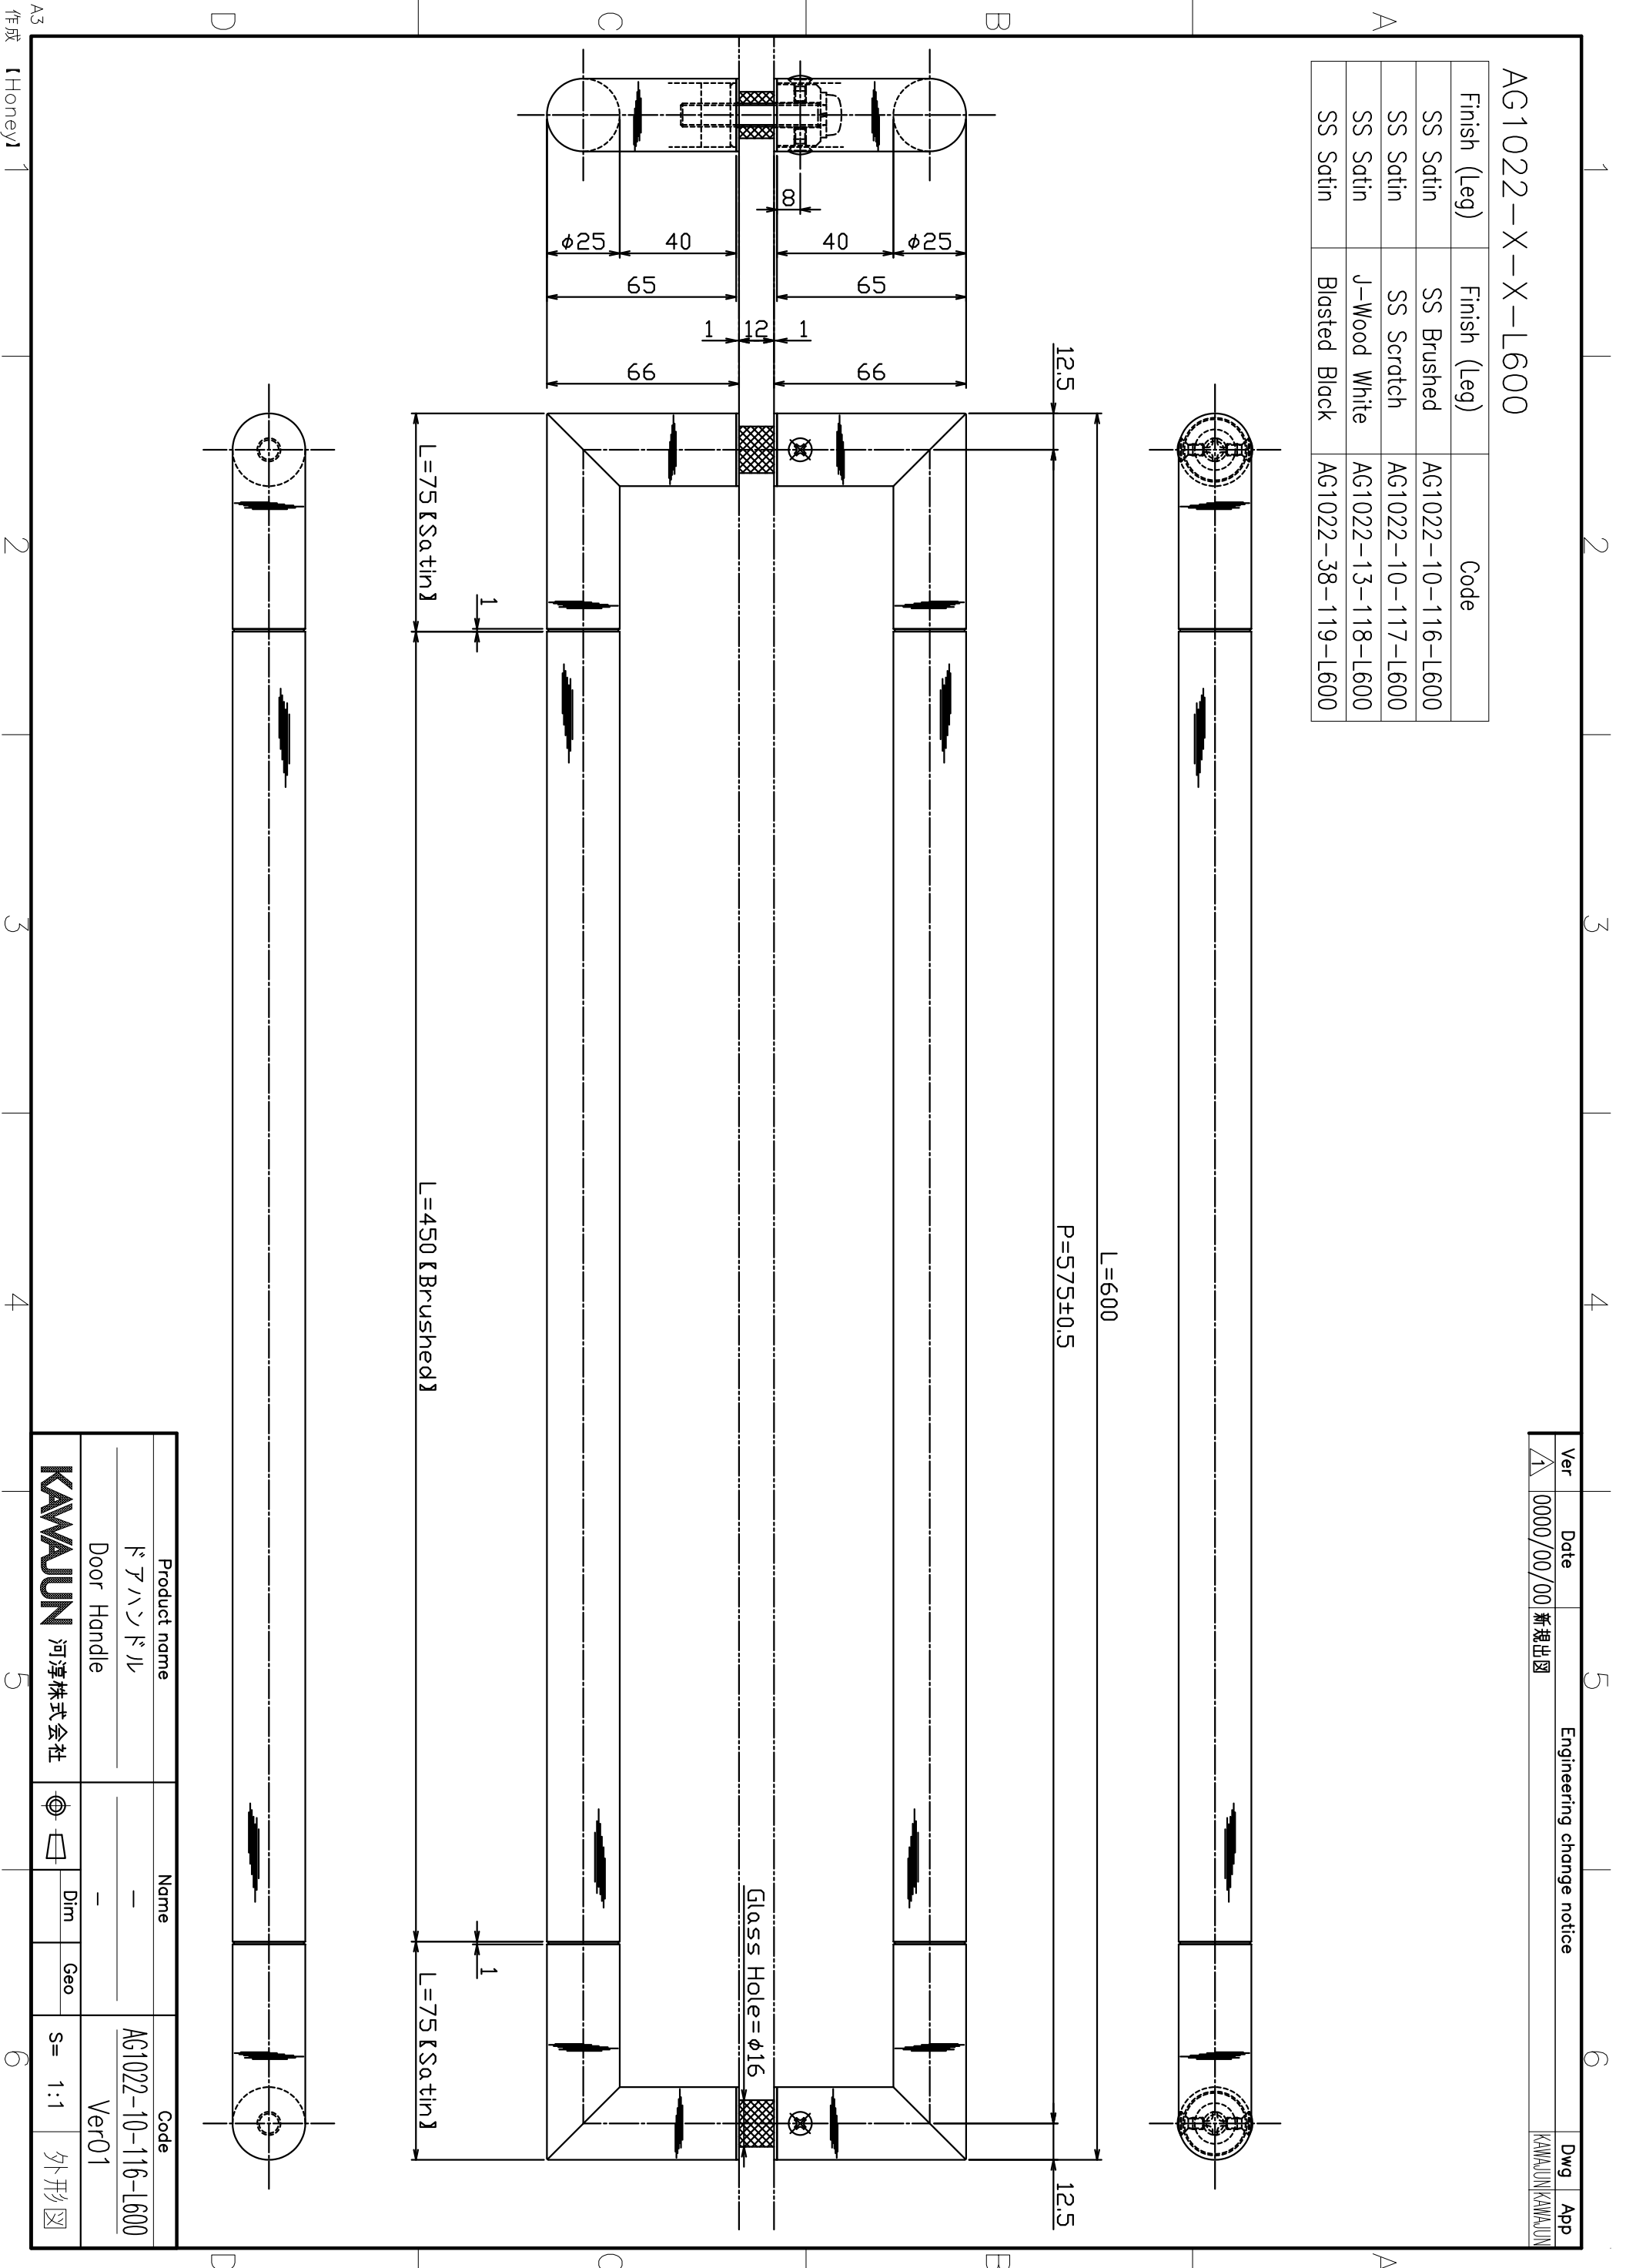

AG1022-X-X-L600

Finish (Leg)	Finish (Leg)	Code
SS Satin	SS Brushed	AG1022-10-116-L600
SS Satin	SS Scratch	AG1022-10-117-L600
SS Satin	J-Wood White	AG1022-13-118-L600
SS Satin	Blasted Black	AG1022-38-119-L600

Ver	Date	Engineering change notice	Dwg	App
A	0000/00/00	新規出図	KAWAJUN	KAWAJUN

Product name	Name	Code
ドアハンドル	-	AG1022-10-116-L600
Door Handle	-	Ver01
KAWAJUN 河津株式会社	Dim	S= 1:1
	Geo	外形

A3
作成 【Honey】 1

2

3

4

5

6