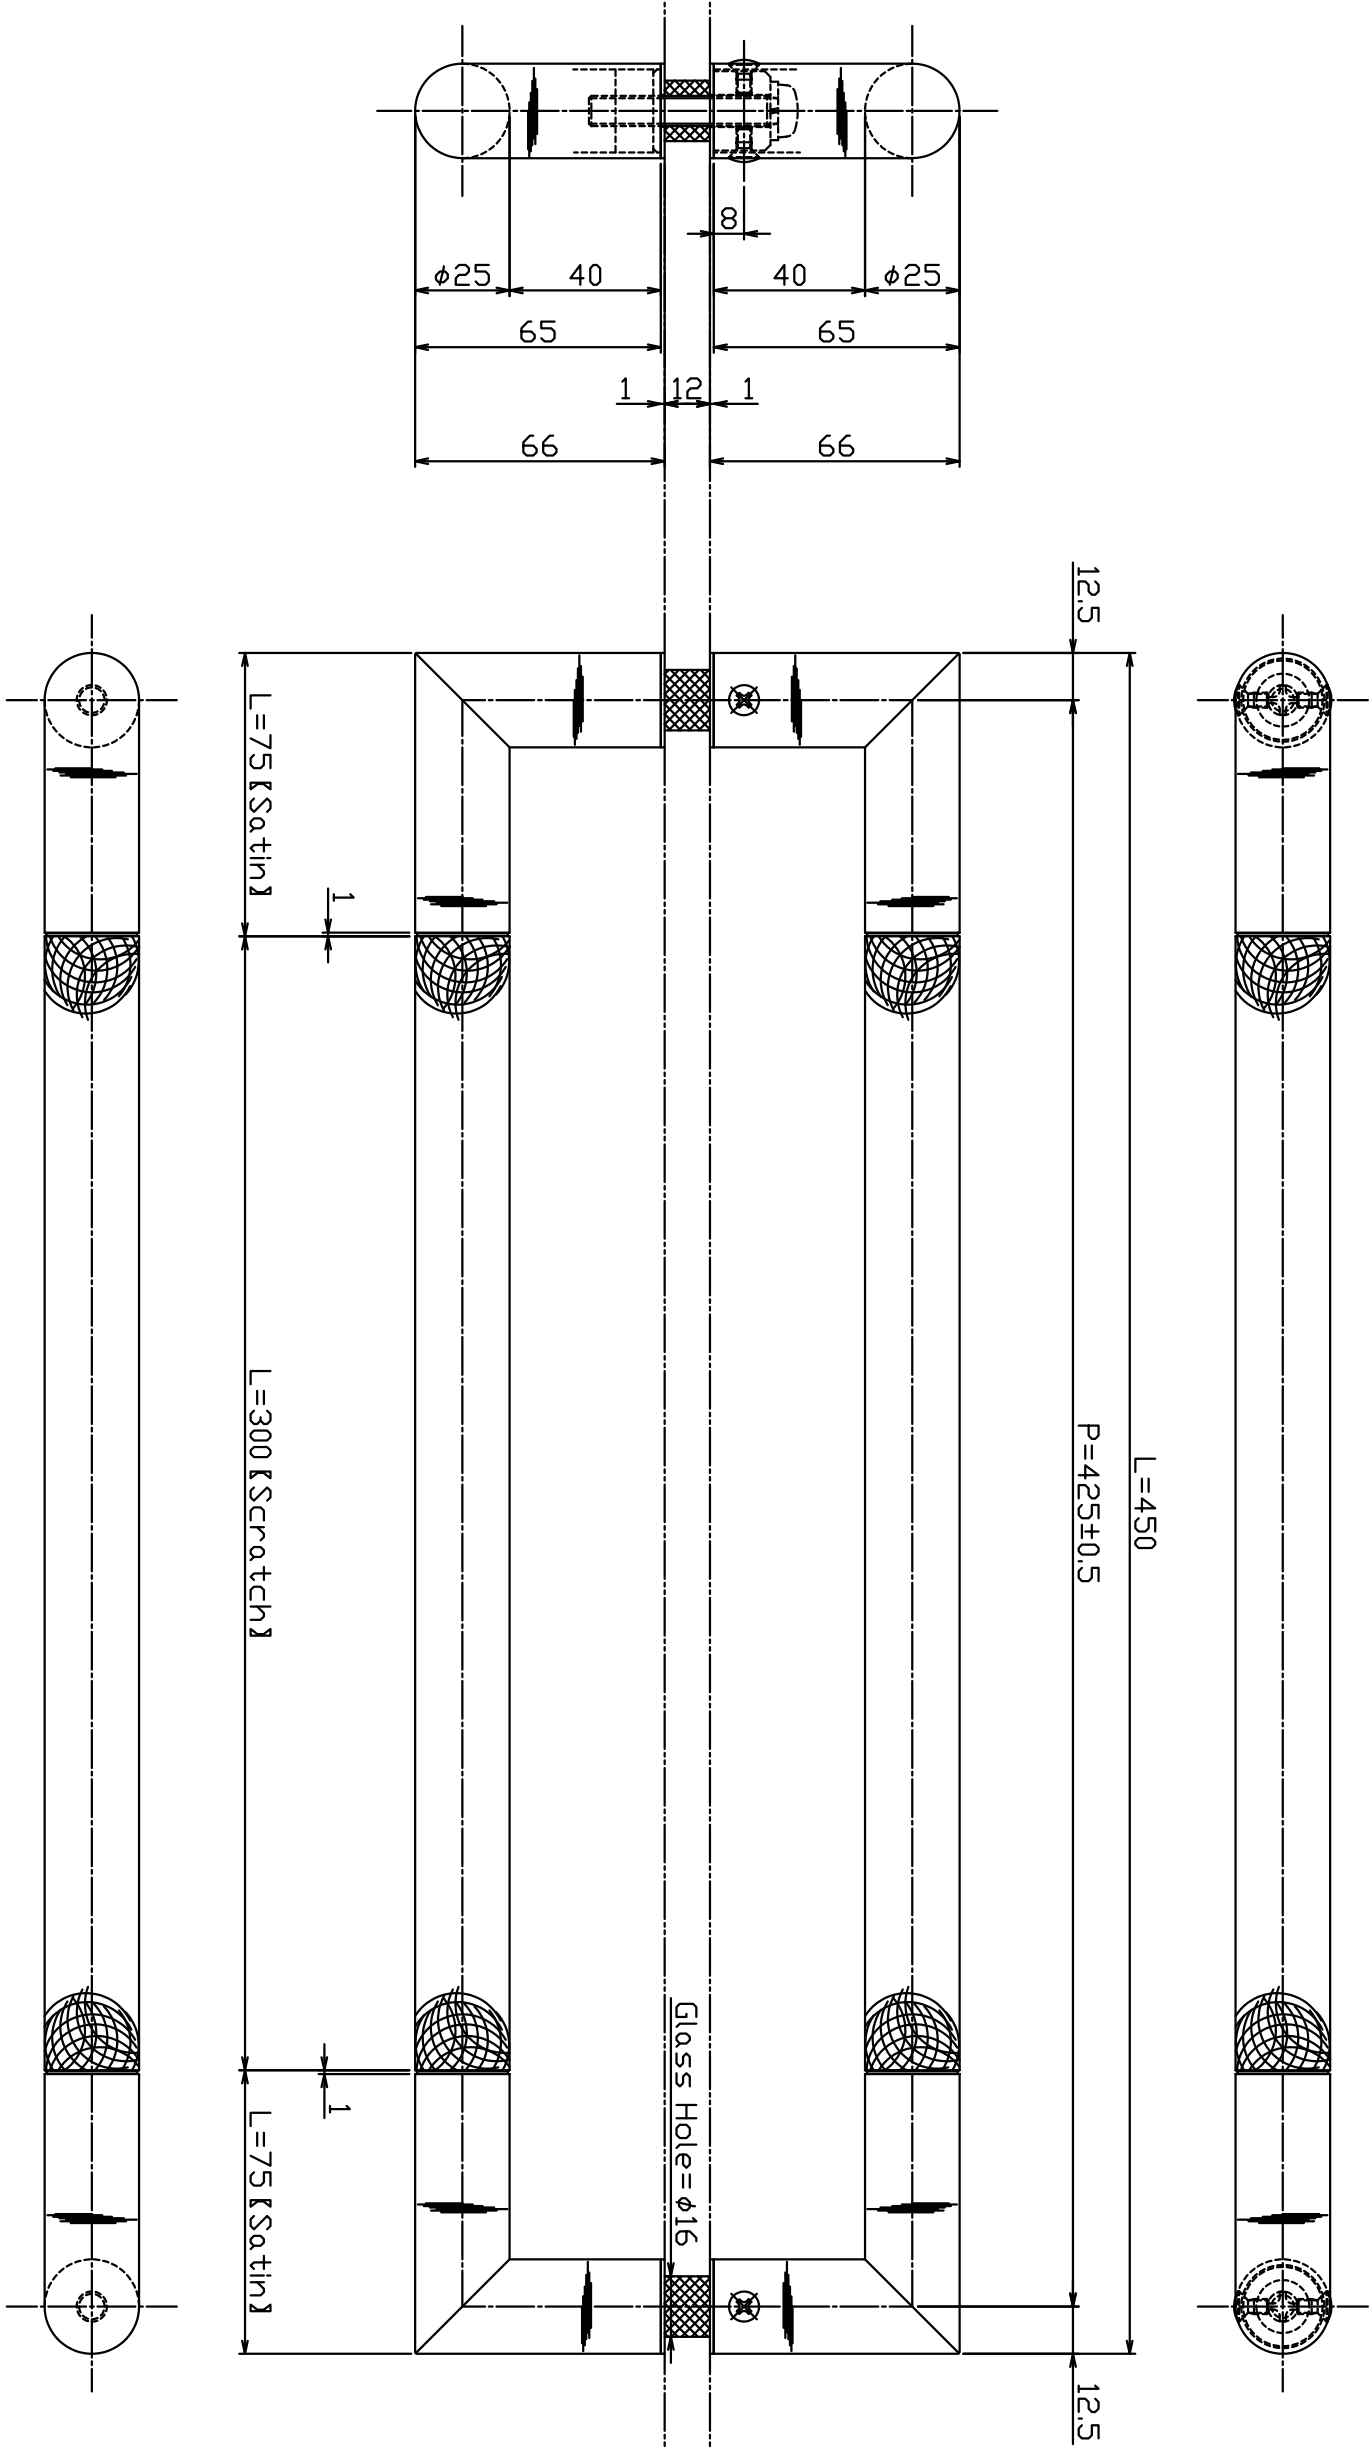

AG1022-X-X-L450

Finish (Leg)	Finish (Leg)	Code
SS Satin	SS Brushed	AG1022-10-116-L450
SS Satin	SS Scratch	AG1022-10-117-L450
SS Satin	J-Wood White	AG1022-13-118-L450
SS Satin	Blasted Black	AG1022-38-119-L450

Ver	Date	Engineering change notice	Dwg	App
A	0000/00/00	新規出図	KAWAJUN	KAWAJUN

Product name	Name	Code
ドアハンドル	-	AG1022-10-117-L450
Door Handle	-	Ver01
<b>KAWAJUN</b> 河津株式会社	Dim	S= 1:1
	Geo	外形

A3 作成 【Honey】 1 2 3 4 5 6