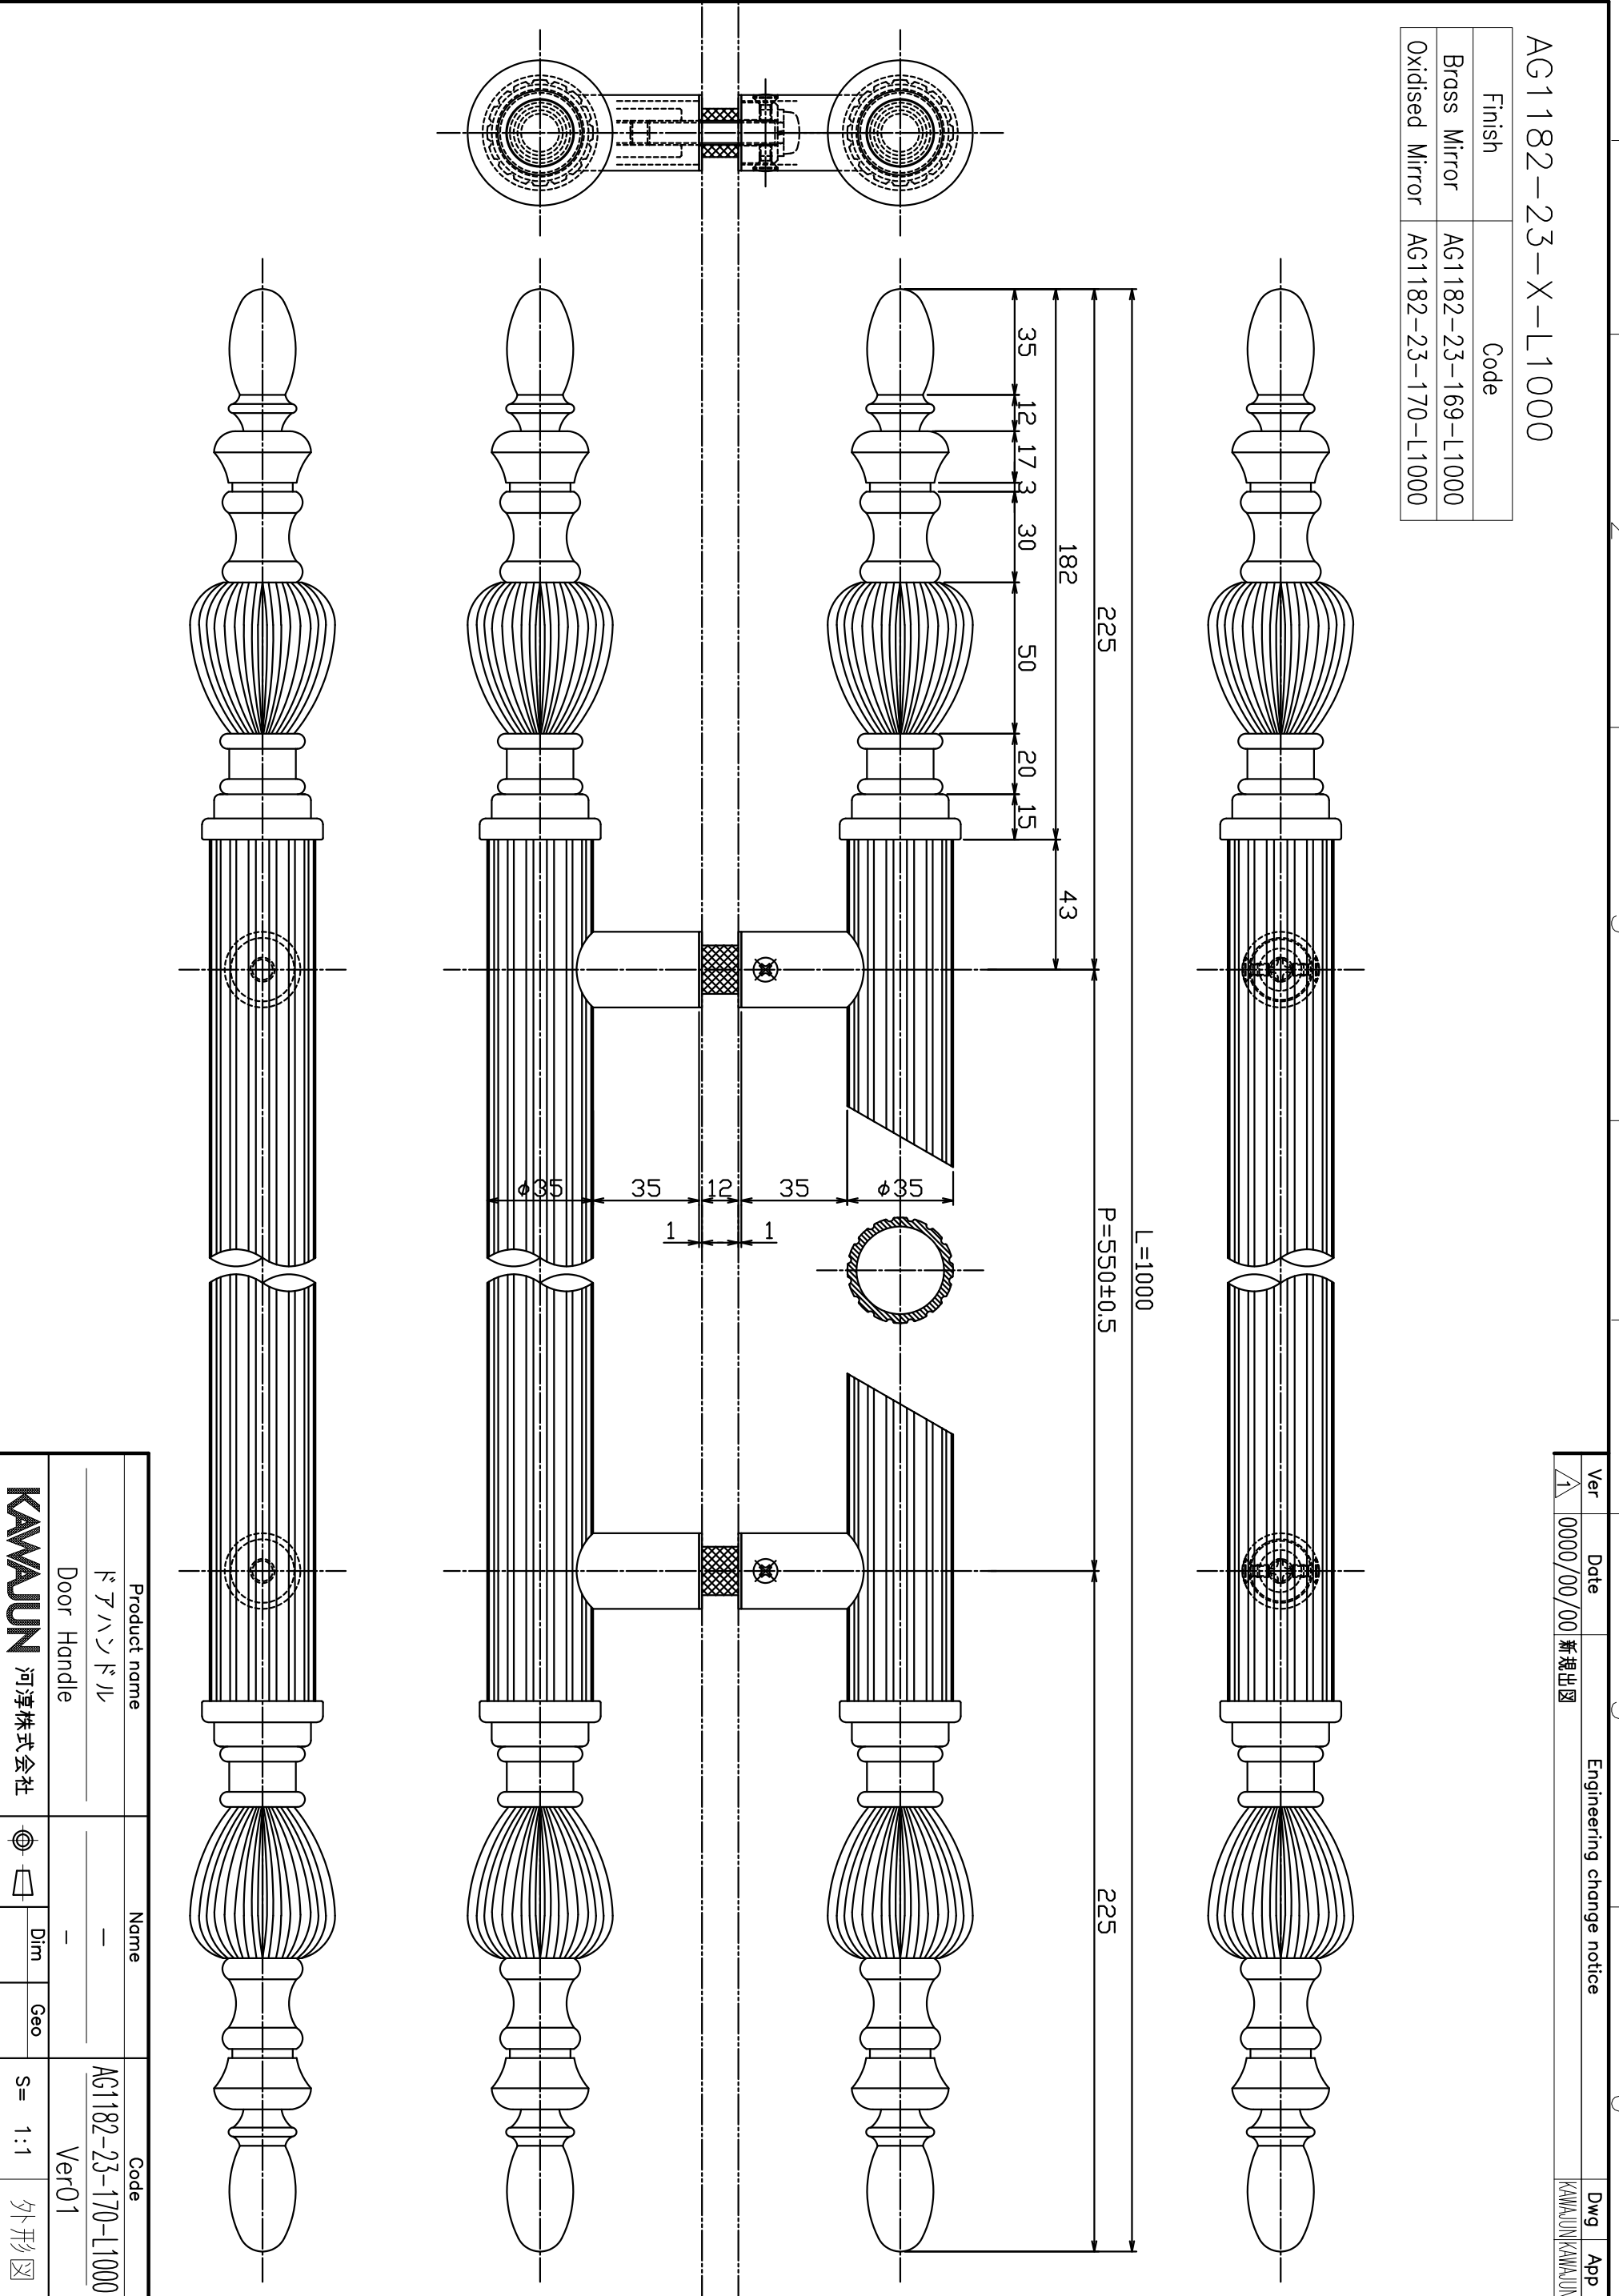

| | |
|-------------------|---------------------|
| AG1182-23-X-L1000 | |
| Finish | Code |
| Brass Mirror | AG1182-23-169-L1000 |
| Oxidised Mirror | AG1182-23-170-L1000 |

| | | | | |
|-----|------------|---------------------------|---------|---------|
| Ver | Date | Engineering change notice | Dwg | App |
| A | 0000/00/00 | 新規出図 | KAWAJUN | KAWAJUN |

| | | | | | |
|----------------|--|------|--|---------------------|--|
| Product name | | Name | | Code | |
| ドアハンドル | | - | | AG1182-23-170-L1000 | |
| Door Handle | | - | | Ver01 | |
| KAWAJUN 河津株式会社 | | Dim | | S= 1:1 外形 | |