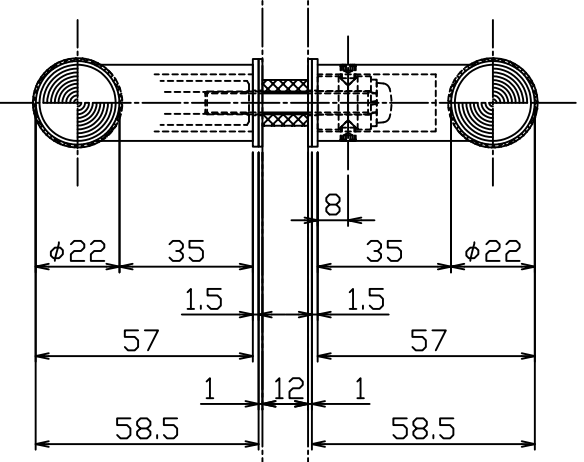

AG1422-48-206-L600

Finish (Leg)	Finish (Grip)	Code
Satin Black	J-Fort Black	AG1422-48-206-L600

Ver	Date	Engineering change notice	Dwg	App
1	0000/00/00	新規出図	KAWAJUN	KAWAJUN

Product name	Name	Code
ドアハンドル	-	AG1422-48-206-L600
Door Handle	-	Ver01
KAWAJUN 河海株式会社	Dim	S= 1:1
	Geo	外形