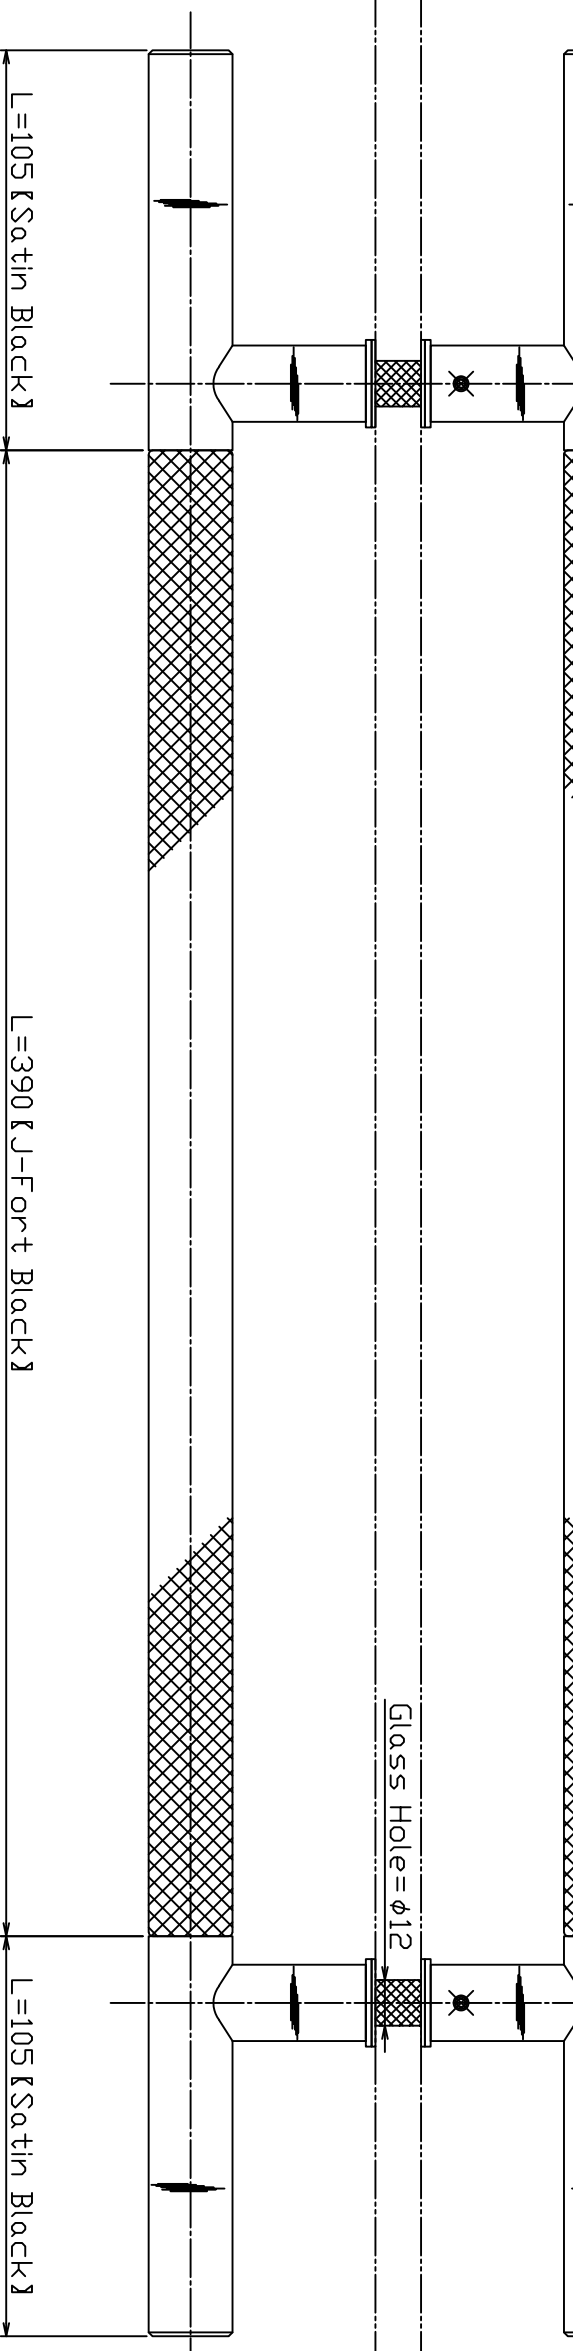

AG1422-48-206-L600

Finish (Leg)	Finish (Grip)	Code
Satin Black	J-Fort Black	AG1422-48-206-L600

Ver	Date	Engineering change notice	Dwg	App
1	0000/00/00	新規出図	KAWAJUN	KAWAJUN

Product name	Name	Code
ドアハンドル	-	AG1422-48-206-L600
Door Handle	-	Ver01
KAWAJUN 河海株式会社	Dim	S= 1:1
	Geo	外形