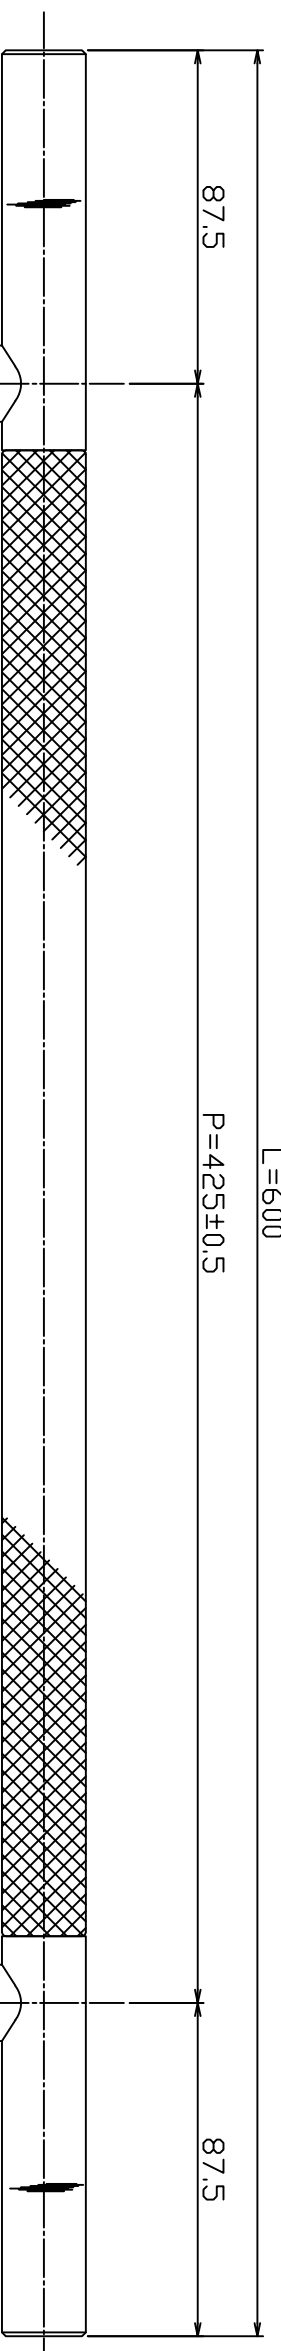

AG1422-48-206-L600

Finish (Leg)	Finish (Grip)	Code
Satin Black	J-Fort Black	AG1422-48-206-L600

Ver	Date	Engineering change notice	Dwg	App
1	0000/00/00	新規出図	KAWAJUN	KAWAJUN

Product name	Name	Code
ドアハンドル	-	AG1422-48-206-L600
Door Handle	-	Ver01
KAWAJUN 河海株式会社	Dim	S= 1:1
	Geo	外形