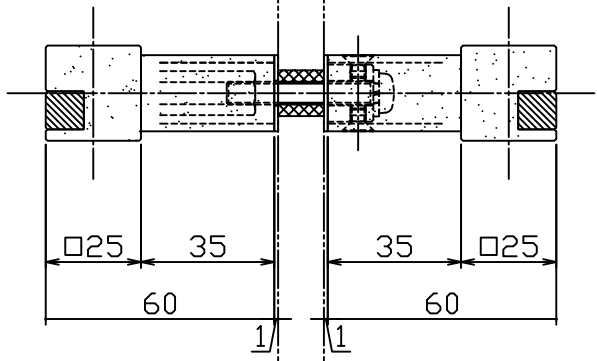

AG1462-52-X-L650

Finish	Code
Blasted Black + Glass Acrylic Fiber	AG1462-52-207-L650
Blasted Silver + Glass Acrylic Fiber	AG1462-52-208-L650

Ver	Date	Engineering change notice	Dwg	App
△1	0000/00/00	新規出図	KAWAJUN	KAWAJUN

B 112.5 L=650 P=425±0.5

Glass Hole = φ12

Product name	Name	Code
ドアハンドル	—	AG1462-52-208-L650
Door Handle	—	Ver01
KAWAJUN 河海株式会社	Dim	S= 1:1 外形