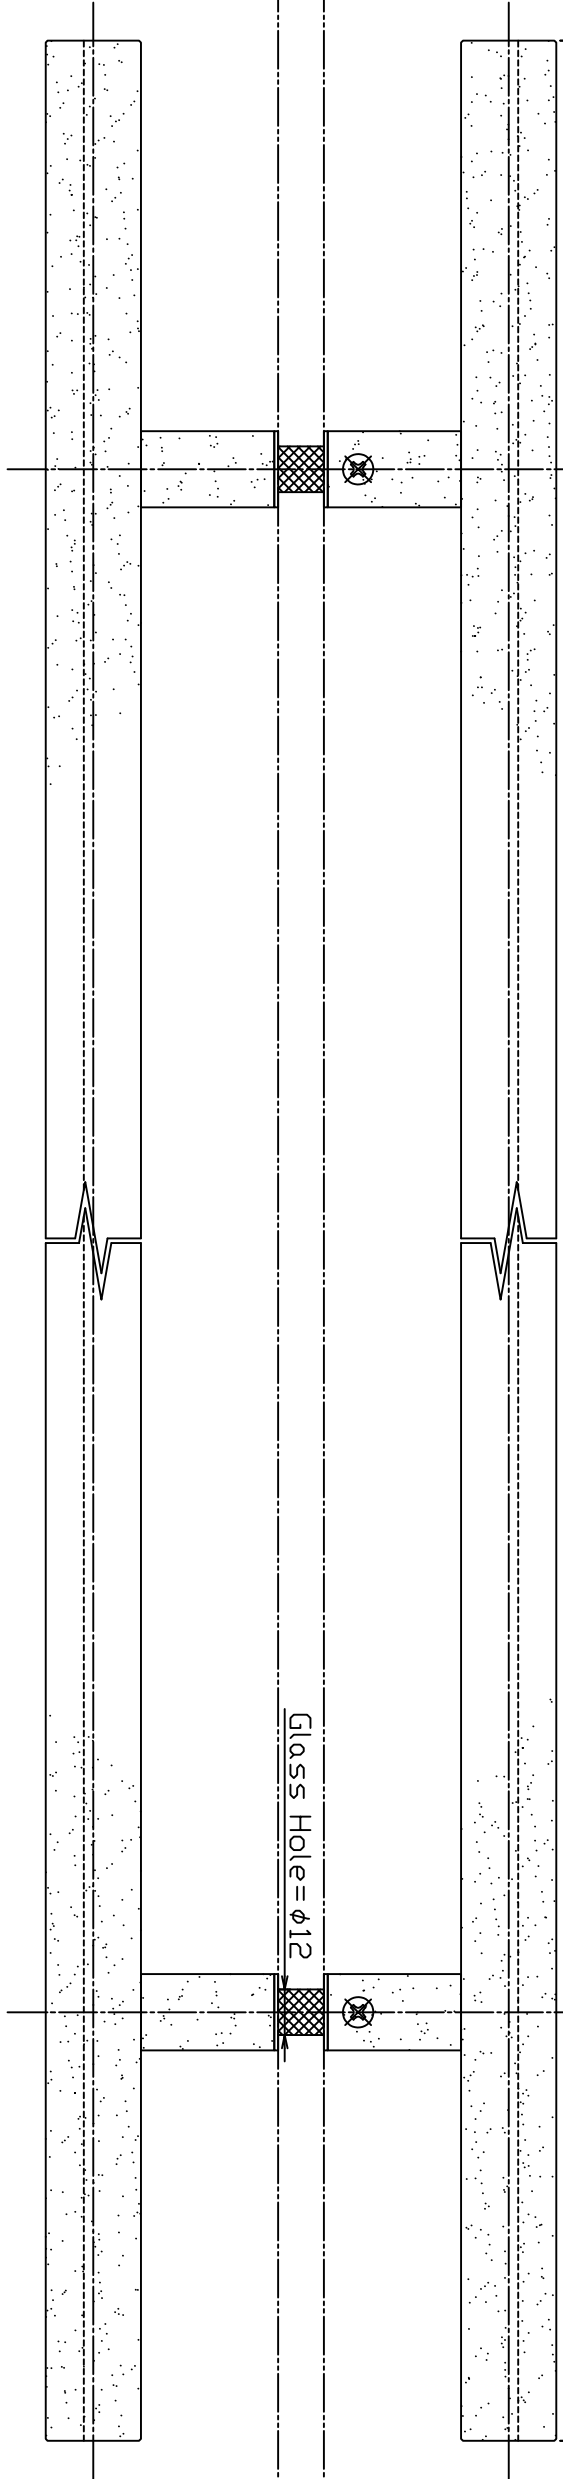

AG1462-52-X-L650

Finish	Code
Blasted Black + Glass Acrylic Fiber	AG1462-52-207-L650
Blasted Silver + Glass Acrylic Fiber	AG1462-52-208-L650

Ver	Date	Engineering change notice	Dwg	App
△1	0000/00/00	新規出図	KAWAJUN	KAWAJUN

B 112.5 L=650 P=425±0.5

Glass Hole = φ12

Product name	Name	Code
ドアハンドル	—	AG1462-52-208-L650
Door Handle	—	Ver01
KAWAJUN 河海株式会社	Dim	S= 1:1 外形