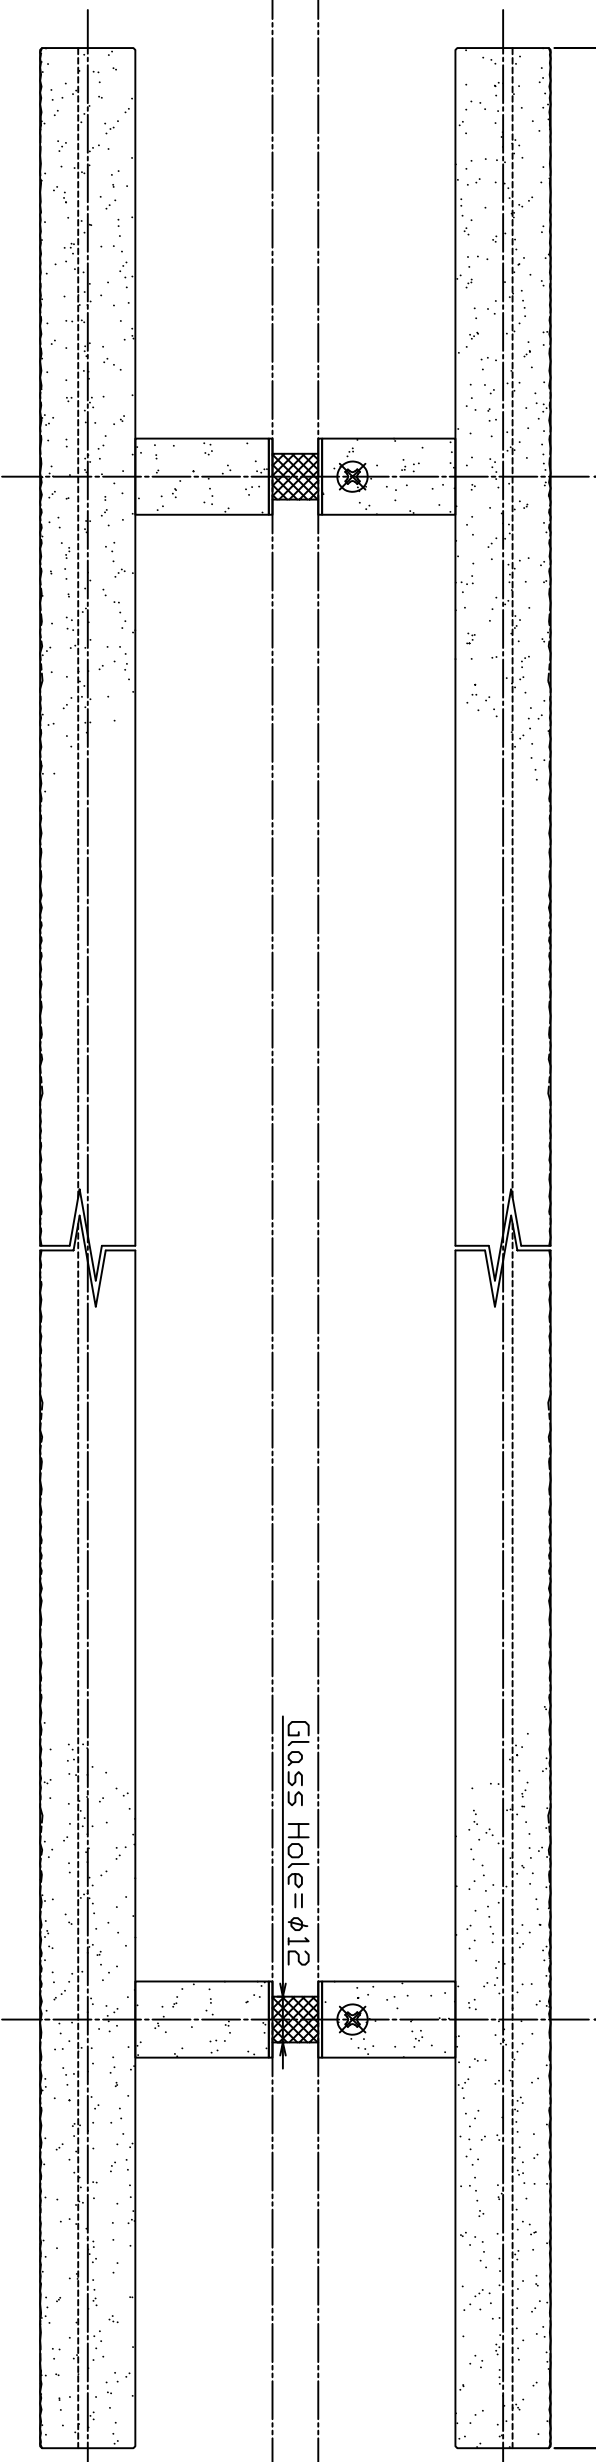

AG1462-53-X-L650

Finish	Code
J-Lotus (Black Painted) + Blasted Black	AG1462-53-209-L650
J-Lotus (Black Painted) + Blasted Silver	AG1462-53-210-L650

Ver	Date	Engineering change notice	Dwg	App
1	0000/00/00	新規出図	KAWAJUN	KAWAJUN

112.5
L=650
P=425±0.5

A3
作成 【Honey】 1

2 3 4

Product name	Name	Code
ドアハンドル	-	AG1462-53-209-L650
Door Handle	-	Ver01

KAWAJUN 河海株式会社

Dim	Geo	S=	外形
⌀	□	1:1	☑

6