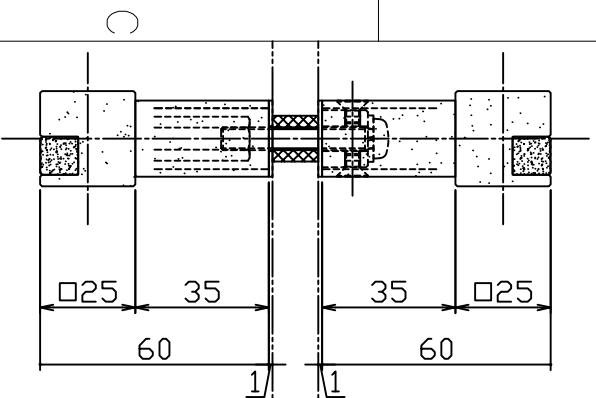

AG1462-53-X-L650

Finish	Code
J-Lotus (Black Painted) + Blasted Black	AG1462-53-209-L650
J-Lotus (Black Painted) + Blasted Silver	AG1462-53-210-L650

Ver	Date	Engineering change notice	Dwg	App
1	0000/00/00	新規出図	KAWAJUN	KAWAJUN

112.5
L=650
P=425±0.5

A3
作成 【Honey】 1

2 3 4

Product name	Name	Code
ドアハンドル	-	AG1462-53-209-L650
Door Handle	-	Ver01

KAWAJUN 河海株式会社

Dim	Geo	S=	外形
⌀	□	1:1	☑

6