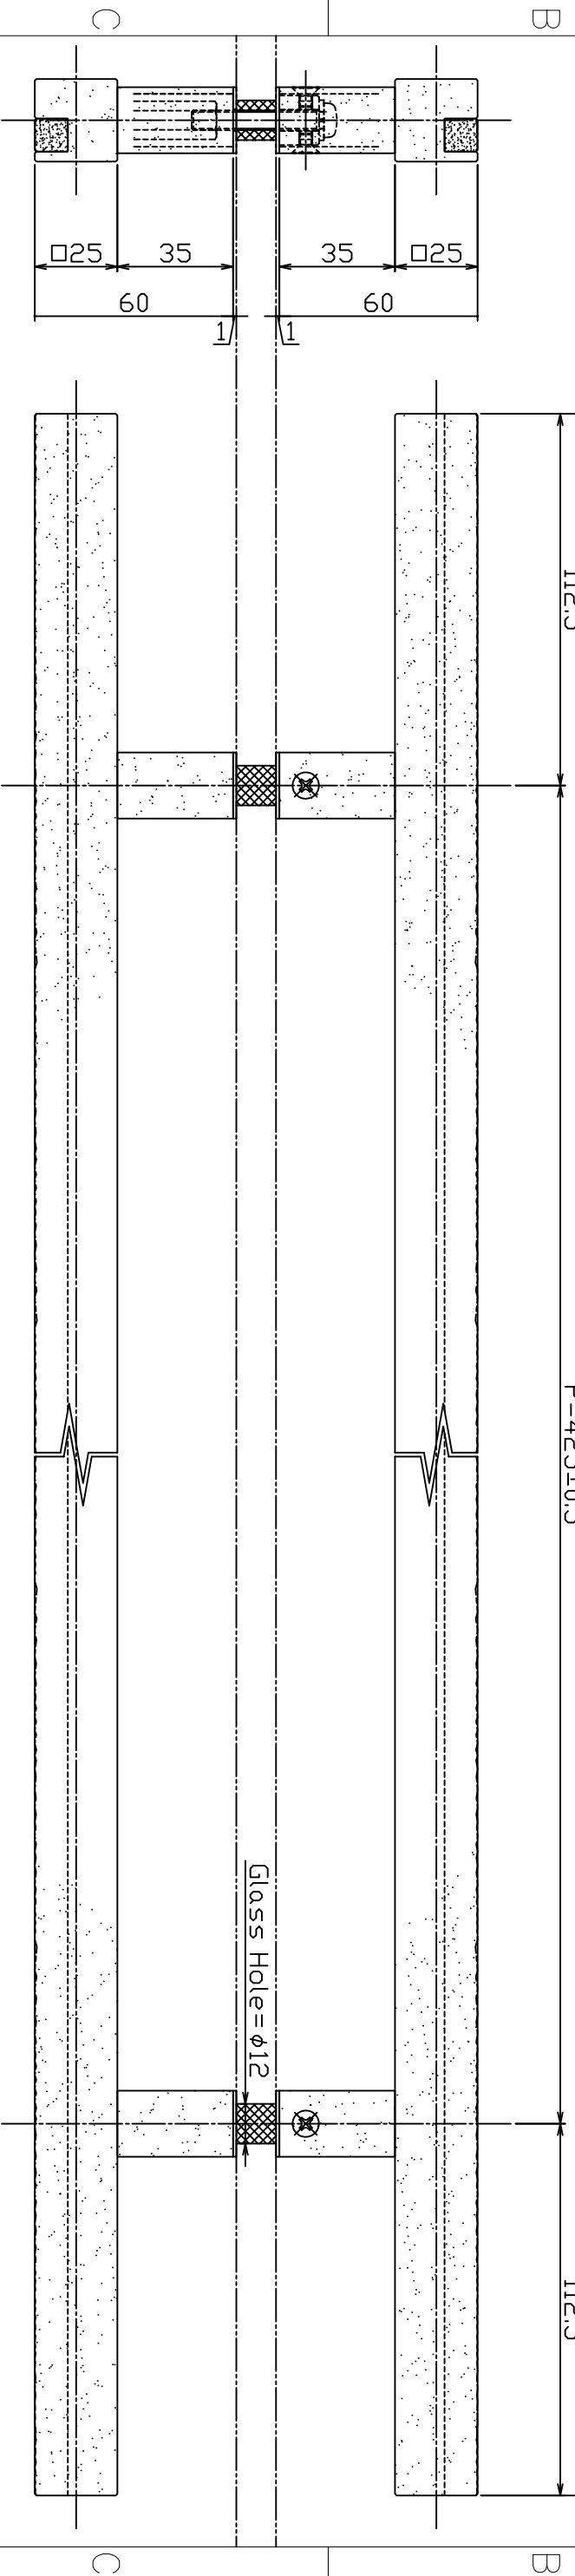

AG1462-53-X-L650

Finish	Code
J-Lotus (Black Painted) + Blasted Black	AG1462-53-209-L650
J-Lotus (Black Painted) + Blasted Silver	AG1462-53-210-L650

Ver	Date	Engineering change notice	Dwg	App
1	0000/00/00	新規出図	KAWAJUN	KAWAJUN

L=650
P=425±0.5

A3
作成 【Honey】 1

2 3 4

Product name	Name	Code
ドアハンドル Door Handle	-	AG1462-53-210-L650 Ver01
KAWAJUN 河海株式会社	Dim	S= 1:1 外形

5 6