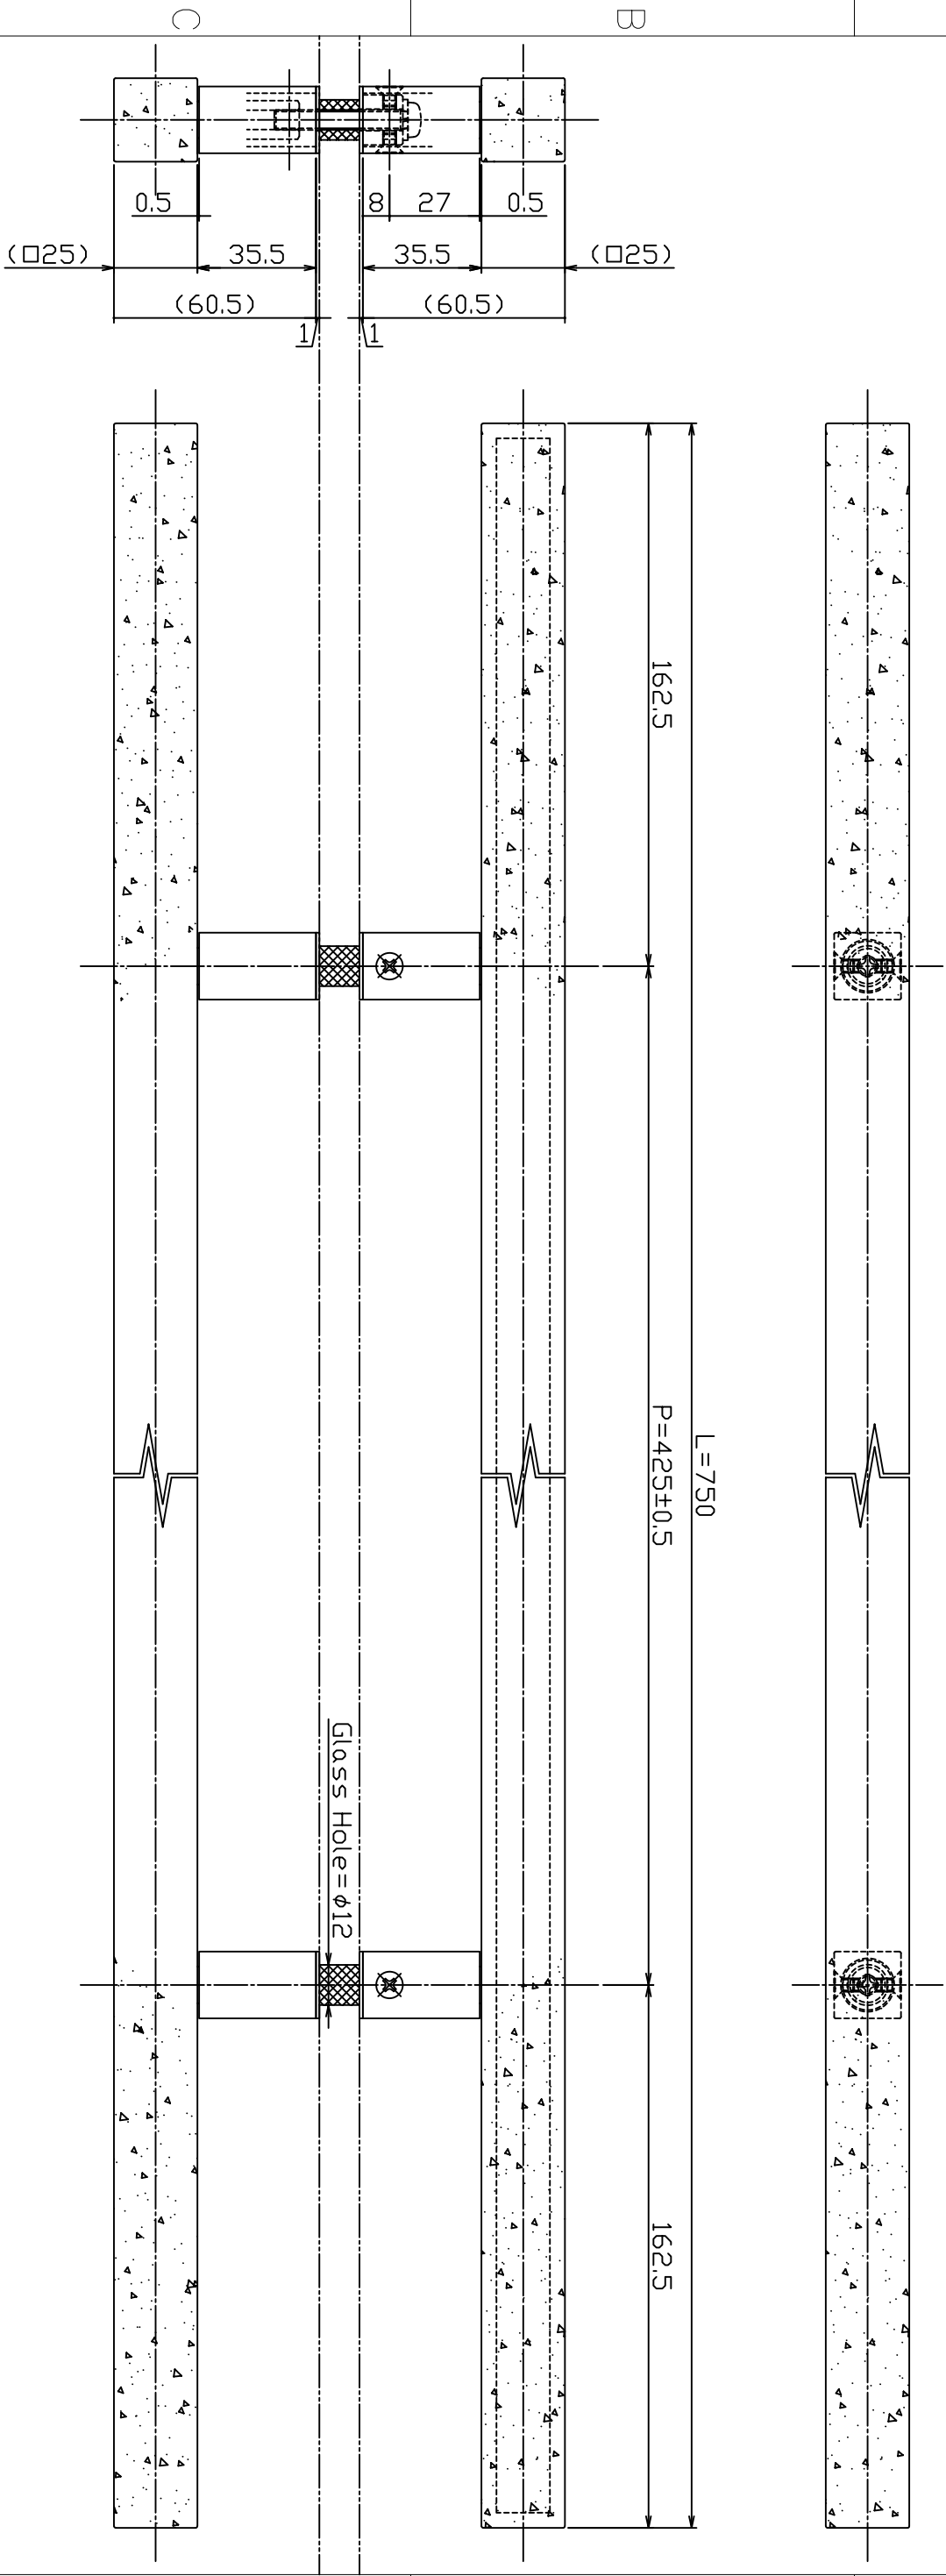

AG1472-46-X-L750

Finish	Code
J-Cerard (Moro) + Aluminium Bronze Colour	AG1472-46-198-L750
J-Cerard (Nero) + Alumite Black	AG1472-46-199-L750

Ver	Date	Engineering change notice	Dwg	App
1	0000/00/00	新規出図	KAWAJUN	KAWAJUN

Product name	Name	Code
ドアハンドル	-	AG1472-46-199-L750
Door Handle	-	Ver01
KAWAJUN 河海株式会社	Dim	S= 1:1
	Geo	外形

A3
作成

1

2

3

4

5

6