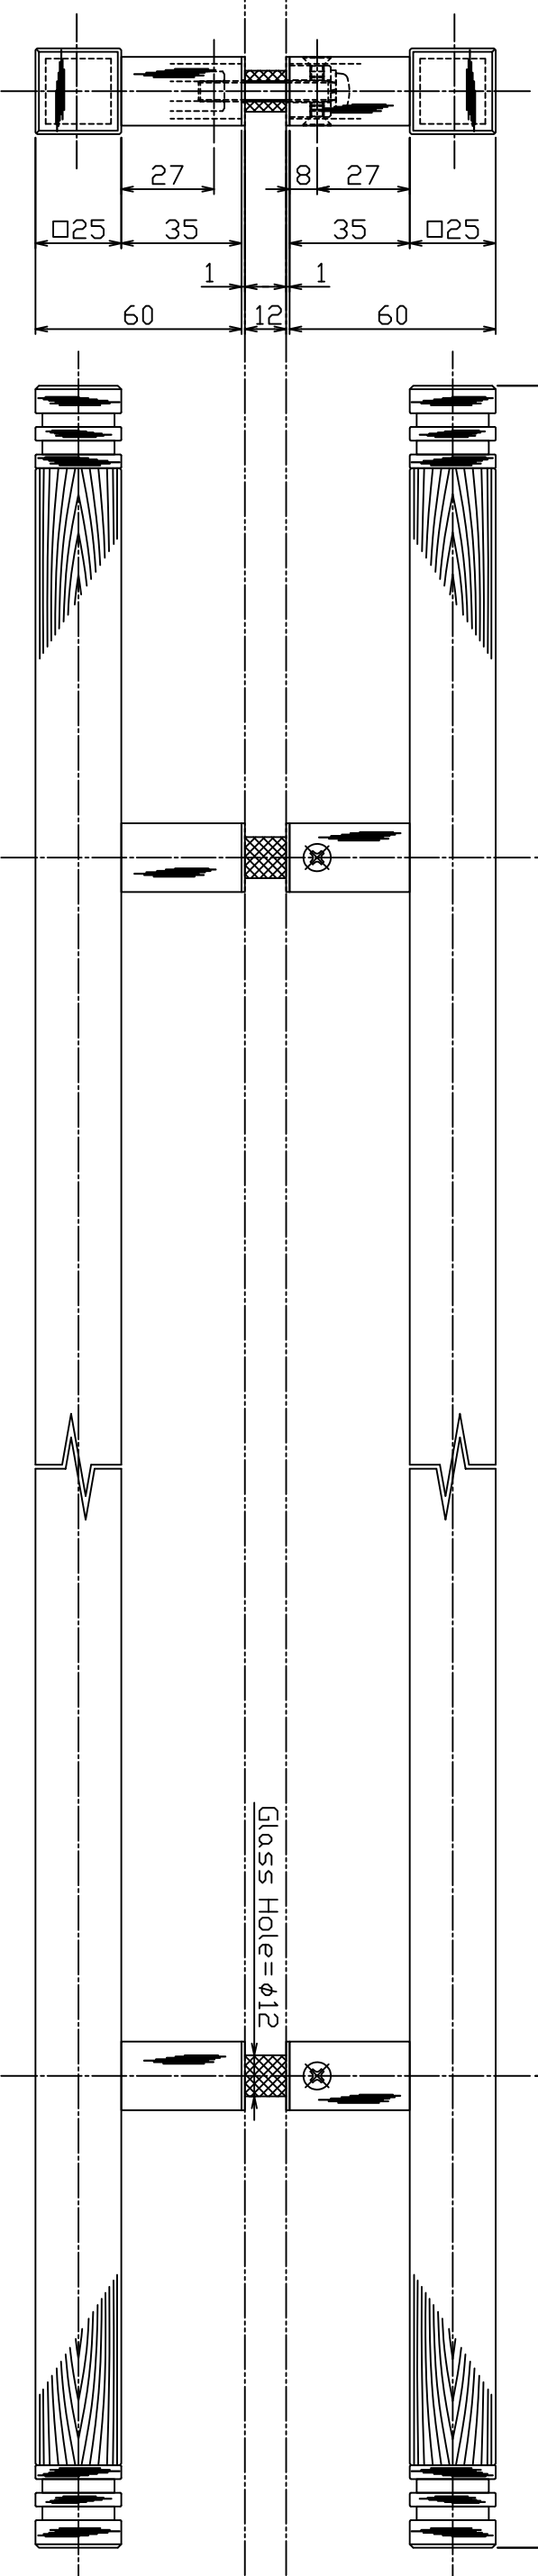

AG1502-17-215-L700

Finish	Code
J-Wood Scotch + Brushed Bronze	AG1502-17-215-L700

Ver	Date	Engineering change notice	Dwg	App
△1	0000/00/00	新規出図	KAWAJUN	KAWAJUN

A3
作成 【Honey】 1

2

3

4

5

6

Product name	Name	Code
ドアハンドル	-	AG1502-17-215-L700
Door Handle	-	Ver01
		S= 1:1 外形