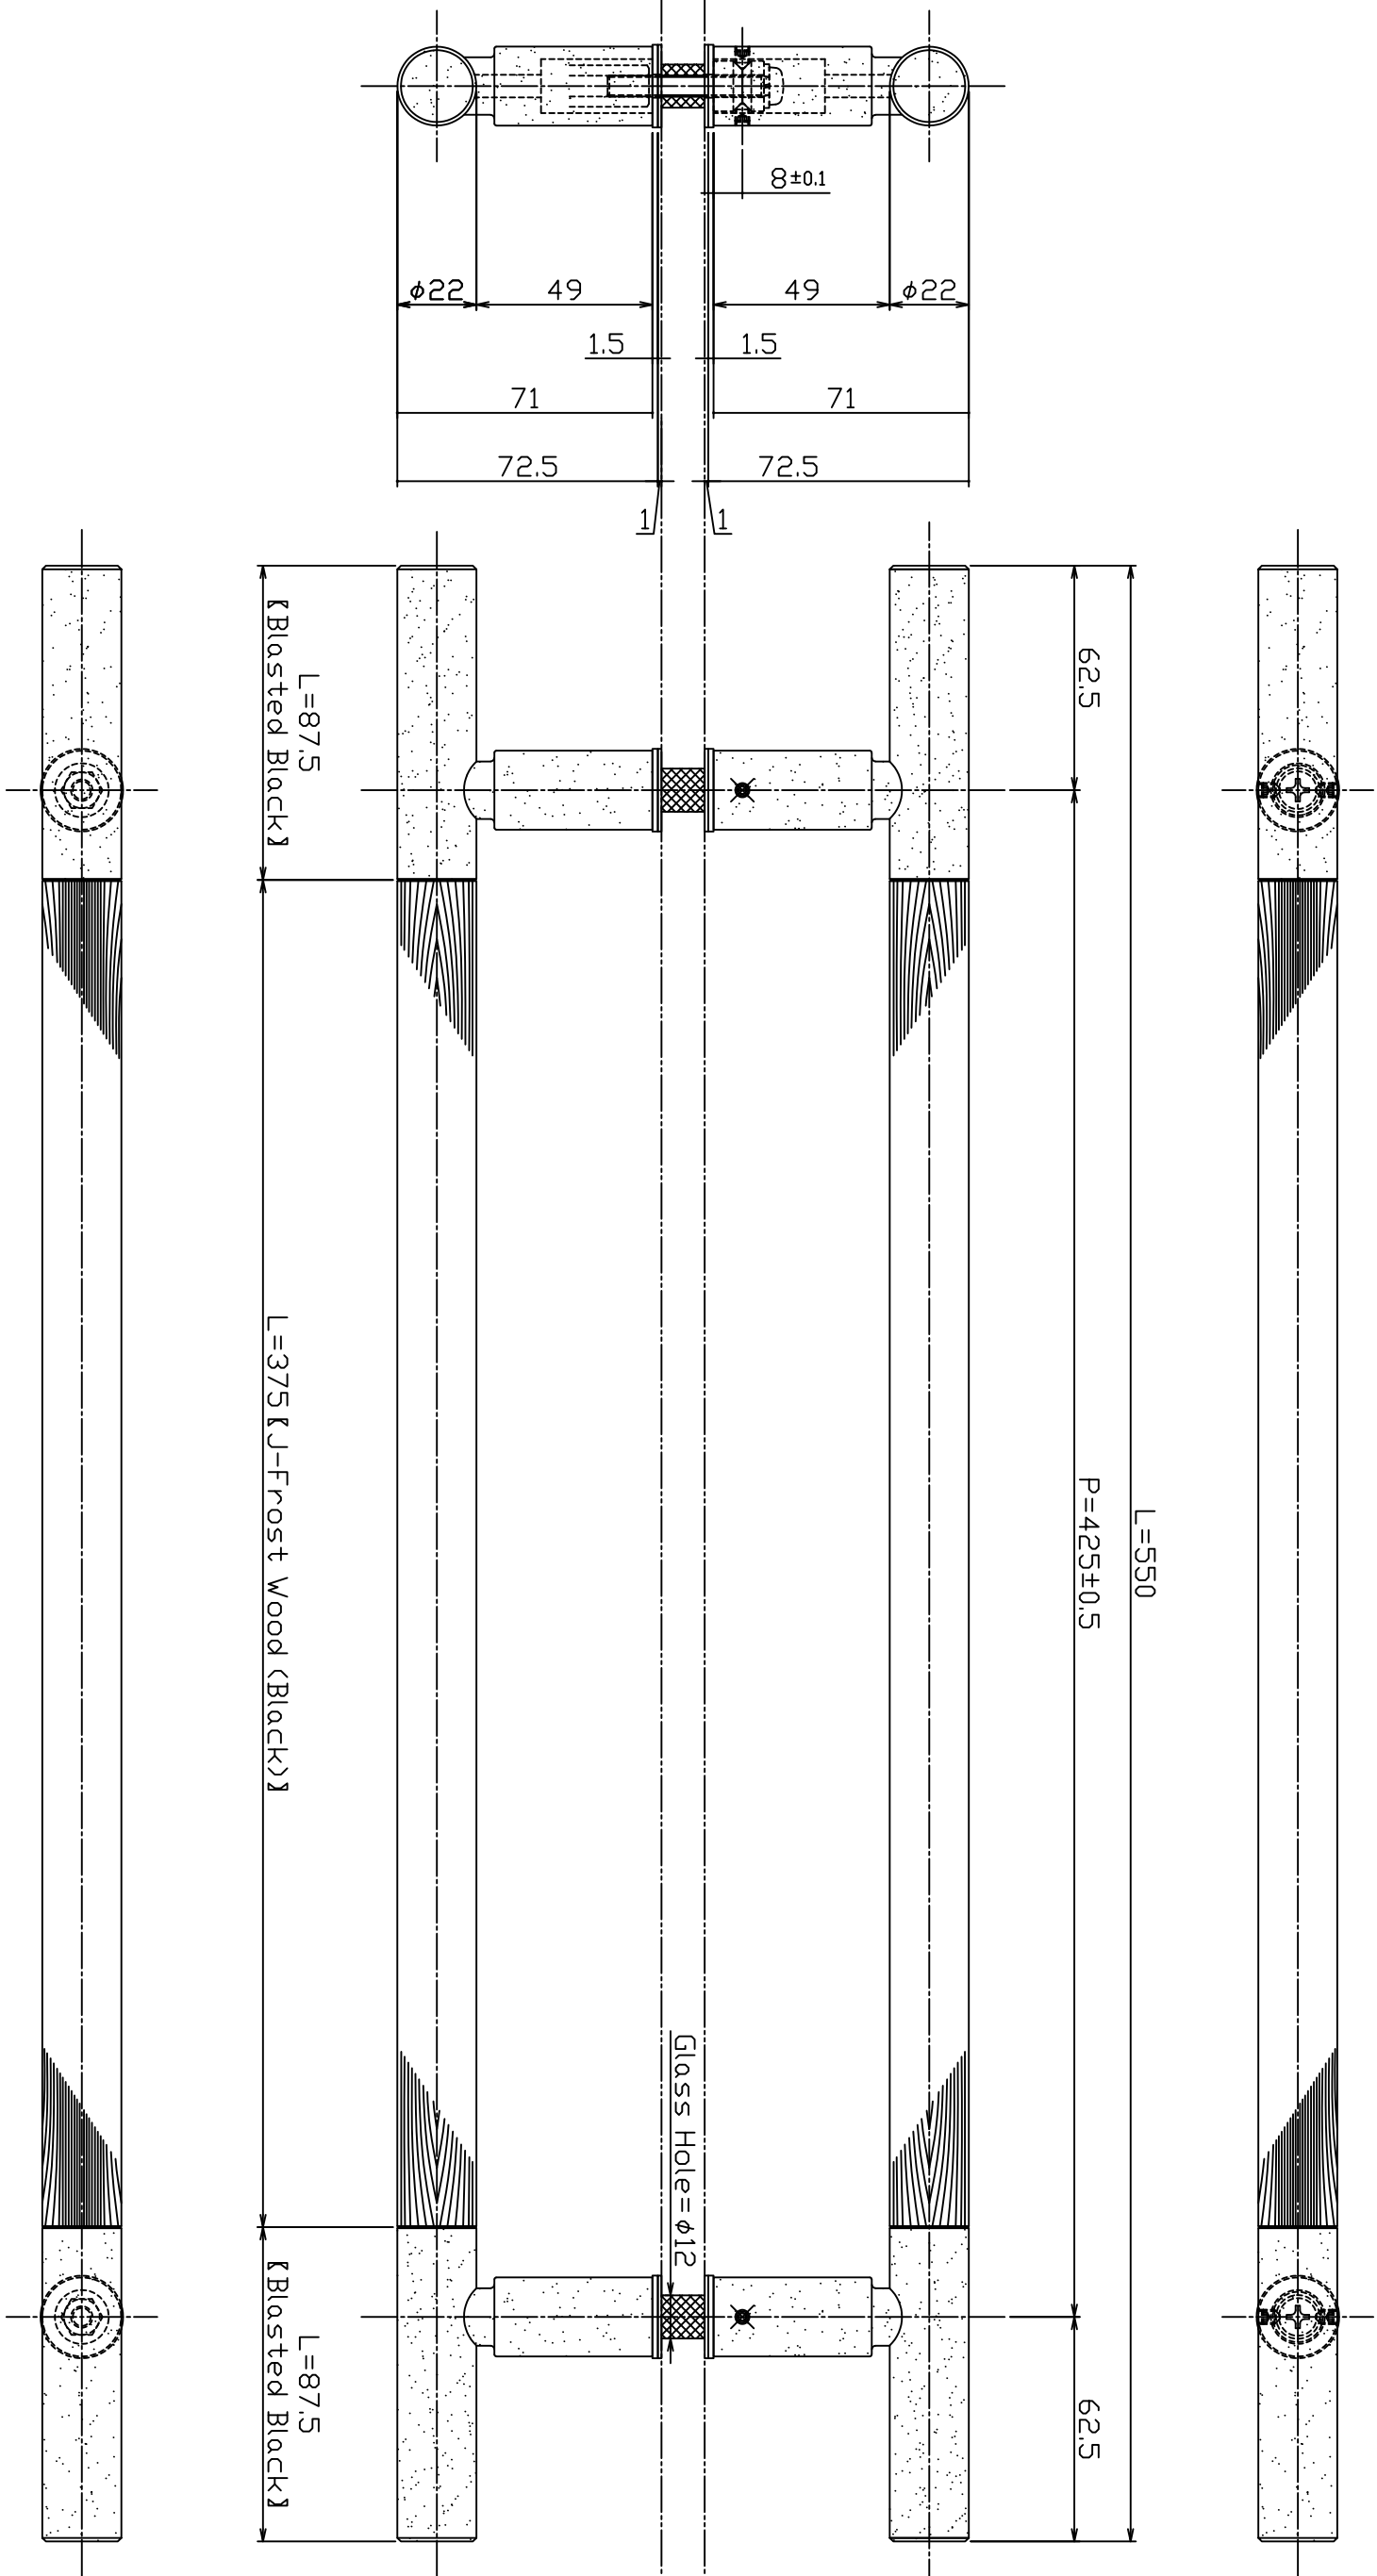

AG1562-54-X-L550

Finish (Leg)	Finish (Grip)	Code
Blasted Black	J-Frost Wood (Black)	AG1562-54-226-L550
Blasted Black	J-Frost Wood (Scotch)	AG1562-54-227-L550

Ver	Date	Engineering change notice	Dwg	App
△	0000/00/00	新規出図	KAWAJUN	KAWAJUN

Product name	Name	Code
ドアハンドル	-	AG1562-54-226-L550
Door Handle	-	Ver01
KAWAJUN 河海株式会社	Dim	S= 1:1
	Geo	外形図

A3 作成 【Honey】 1 2 3 4 5 6