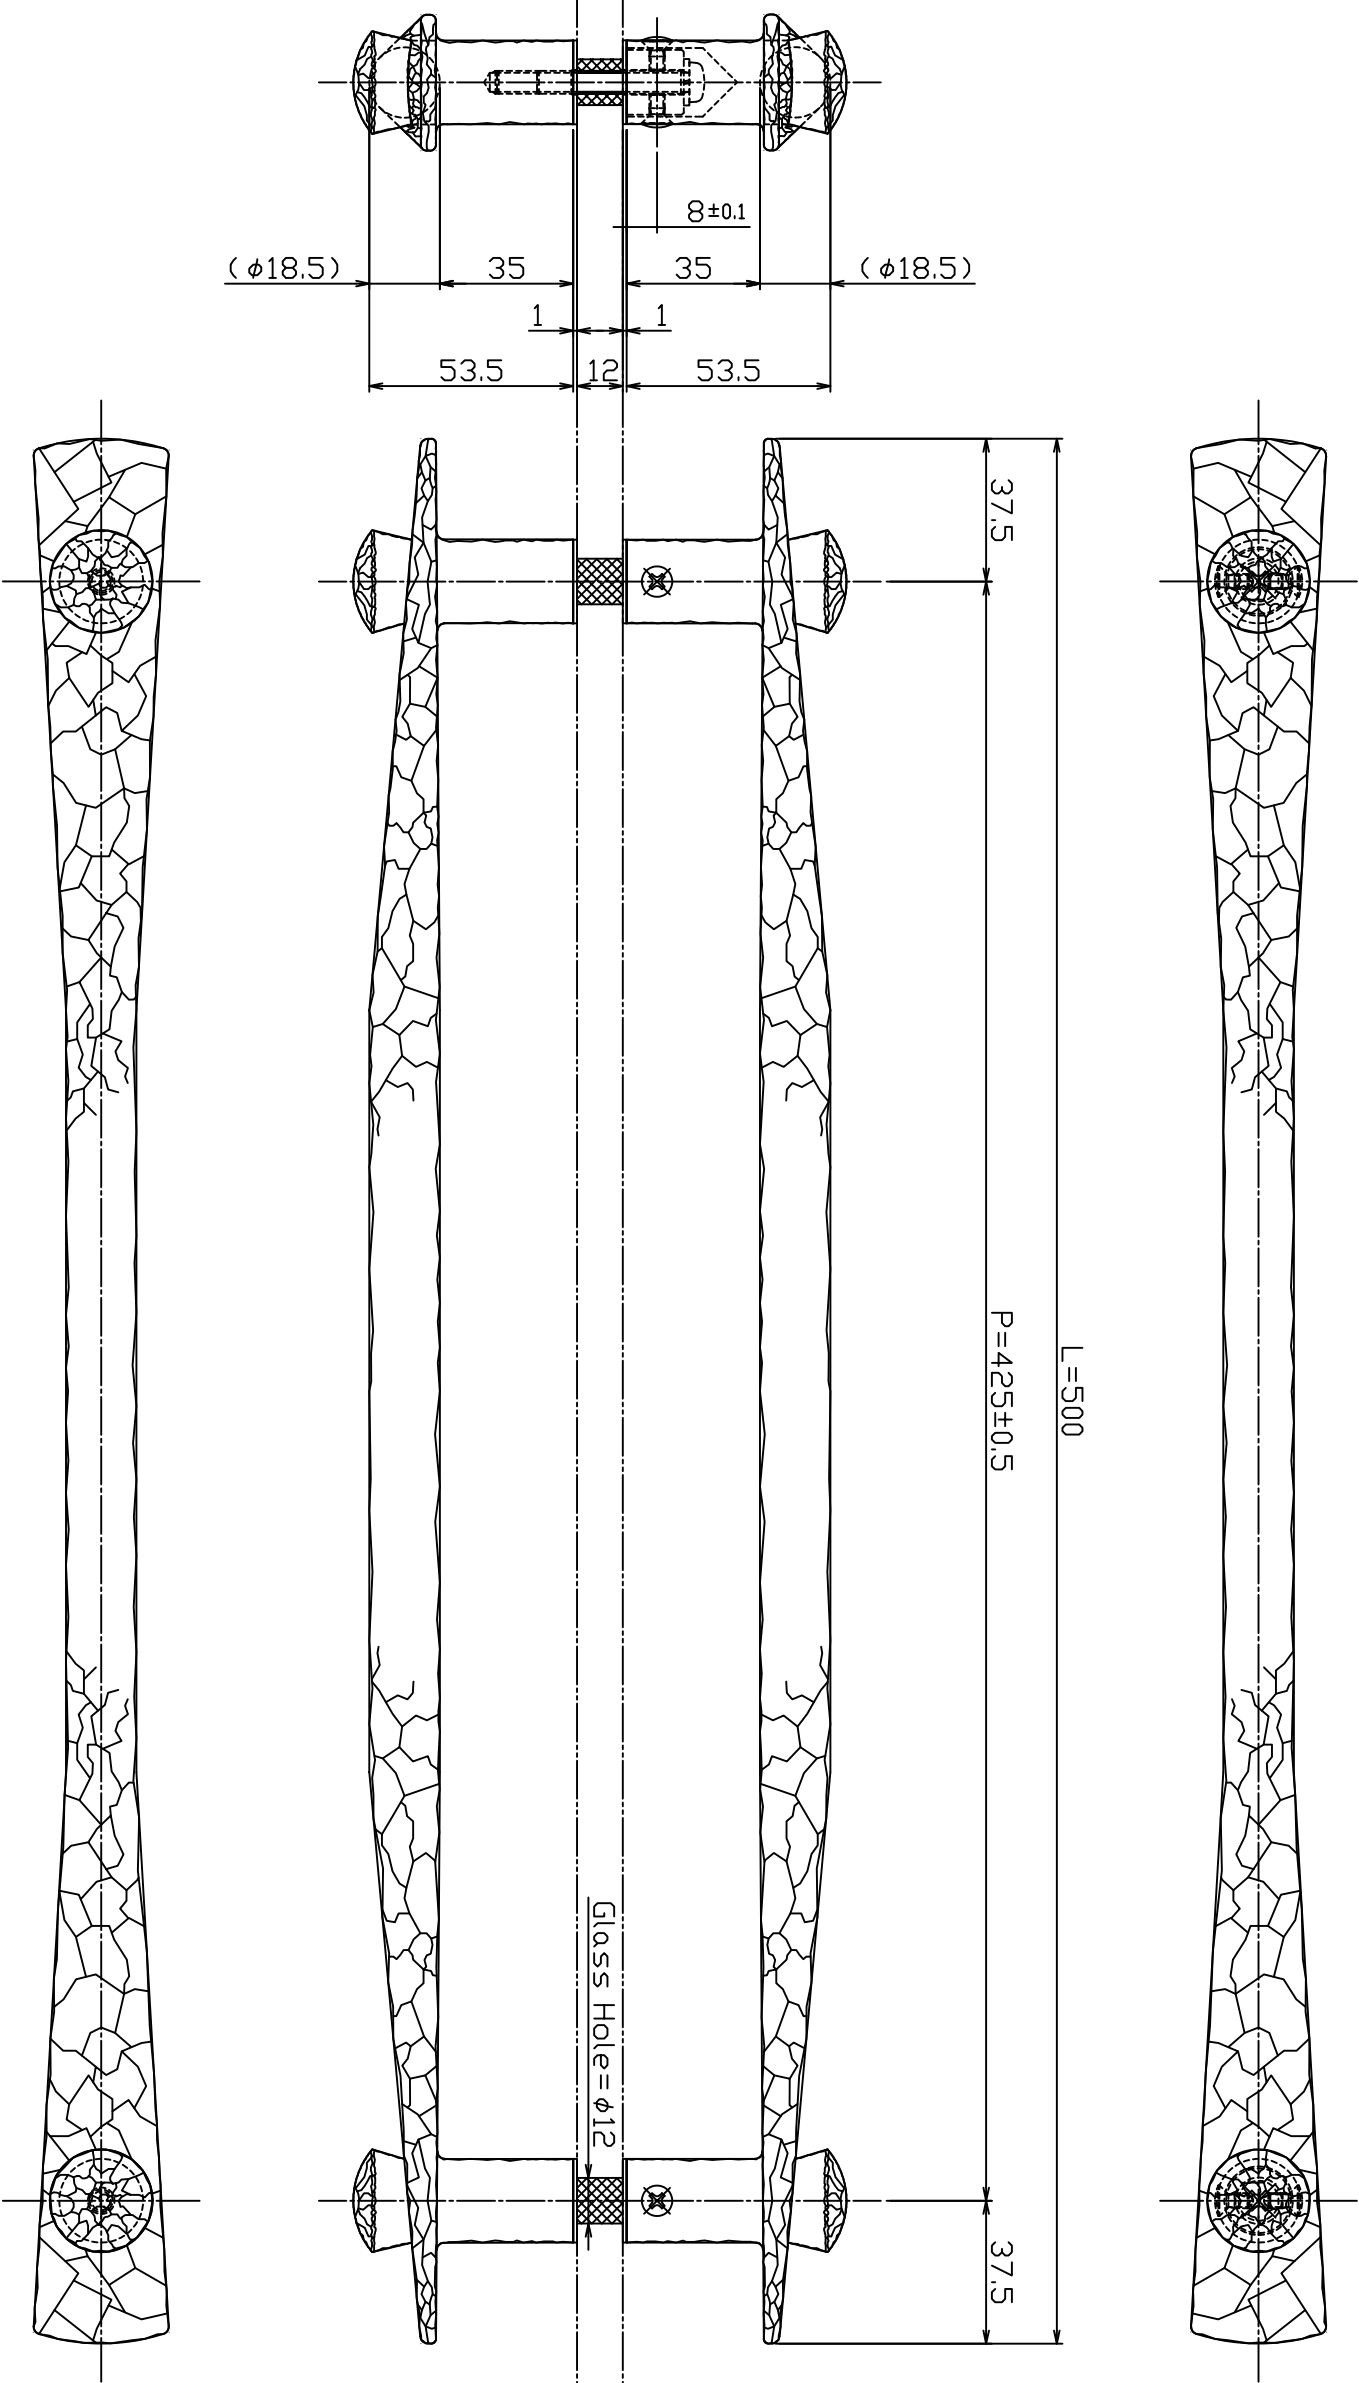

AG1582-25-225-L500	
Finish	Code
Black Painted	AG1582-25-225-L500

Ver	Date	Engineering change notice	Dwg	App
1	0000/00/00	新規出図	KAWAJUN	KAWAJUN

Product name		Name		Code	
ドアハンドル		-		AG1582-25-225-L500	
Door Handle		-		Ver01	
<b>KAWAJUN</b> 河海株式会社		Dim	Geo	S =	外形
				1:1	☑

A3  
作成

2

3

4

5

6