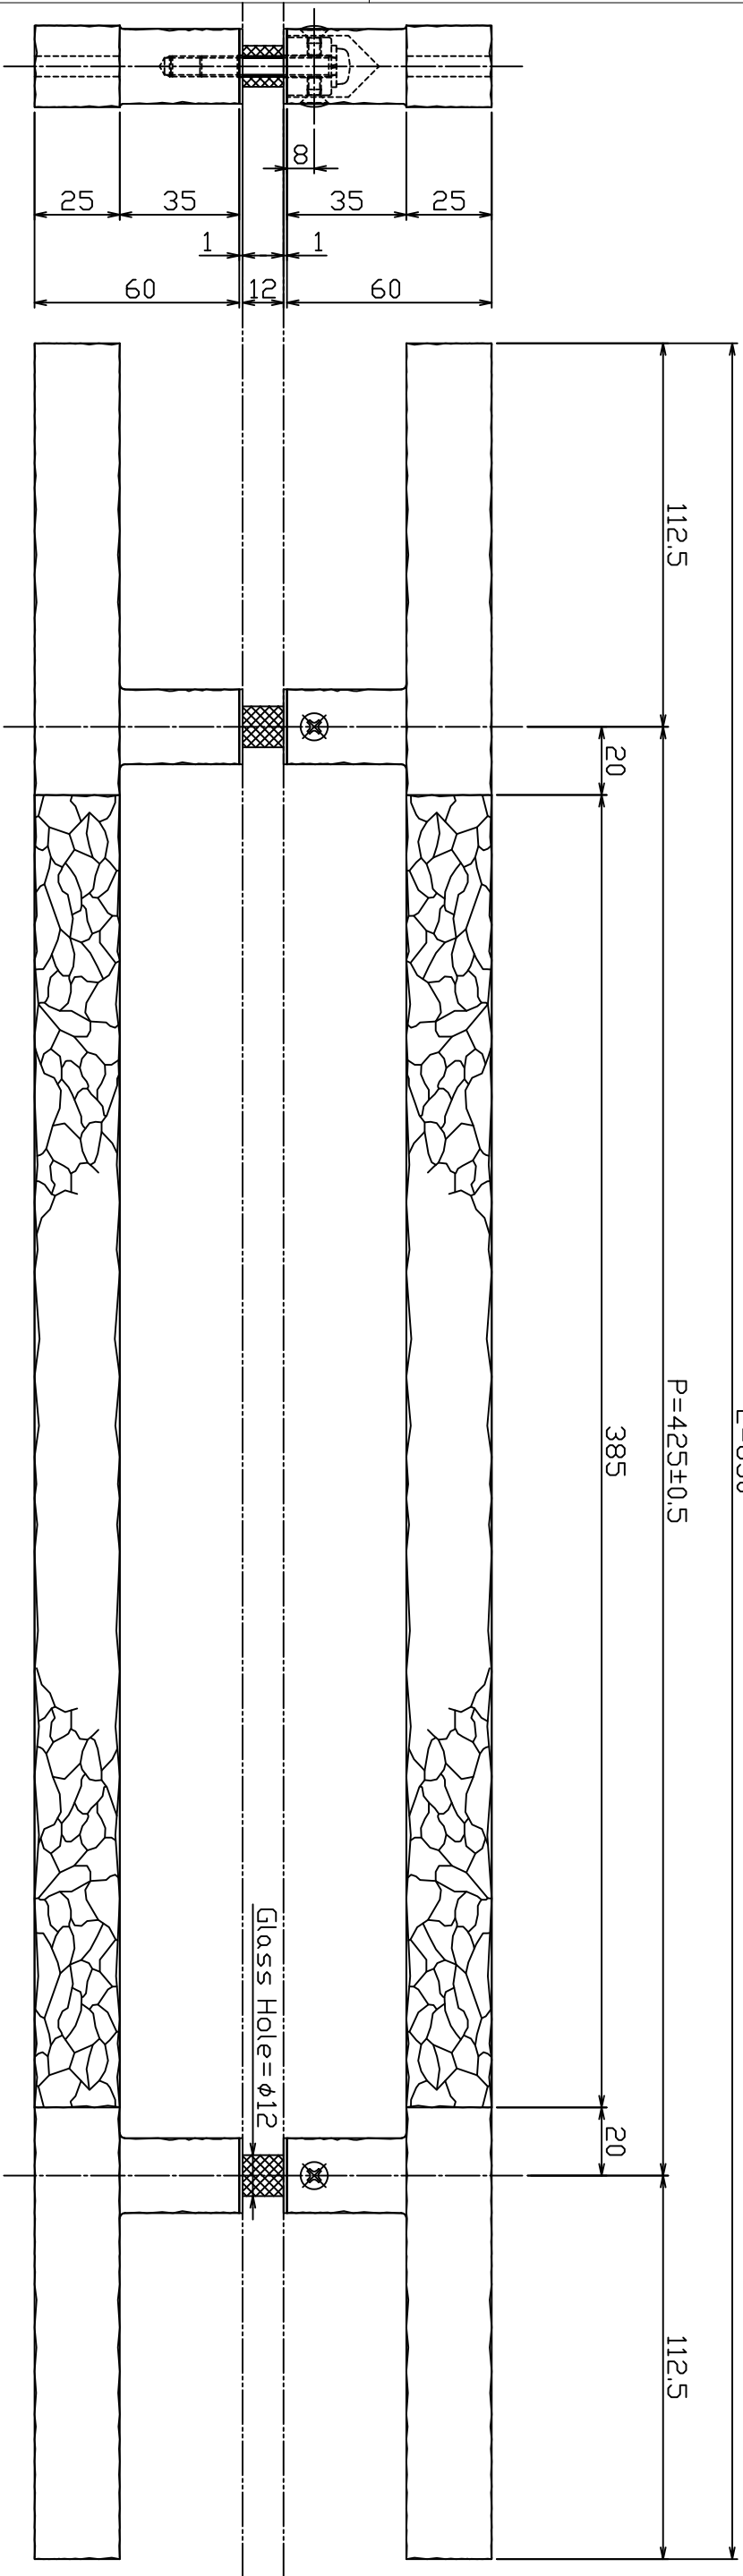

AG1602-25-237-L650

Finish	Code
Antique Bronze	AG1602-25-237-L650

Ver	Date	Engineering change notice	Dwg	App
△	0000/00/00	新規出図	KAWAJUN	KAWAJUN

Product name	Name	Code
ドアハンドル	-	AG1602-25-237-L650
Door Handle	-	Ver01
KAWAJUN 河海株式会社	Dim	S= 1:1
	Geo	外形図