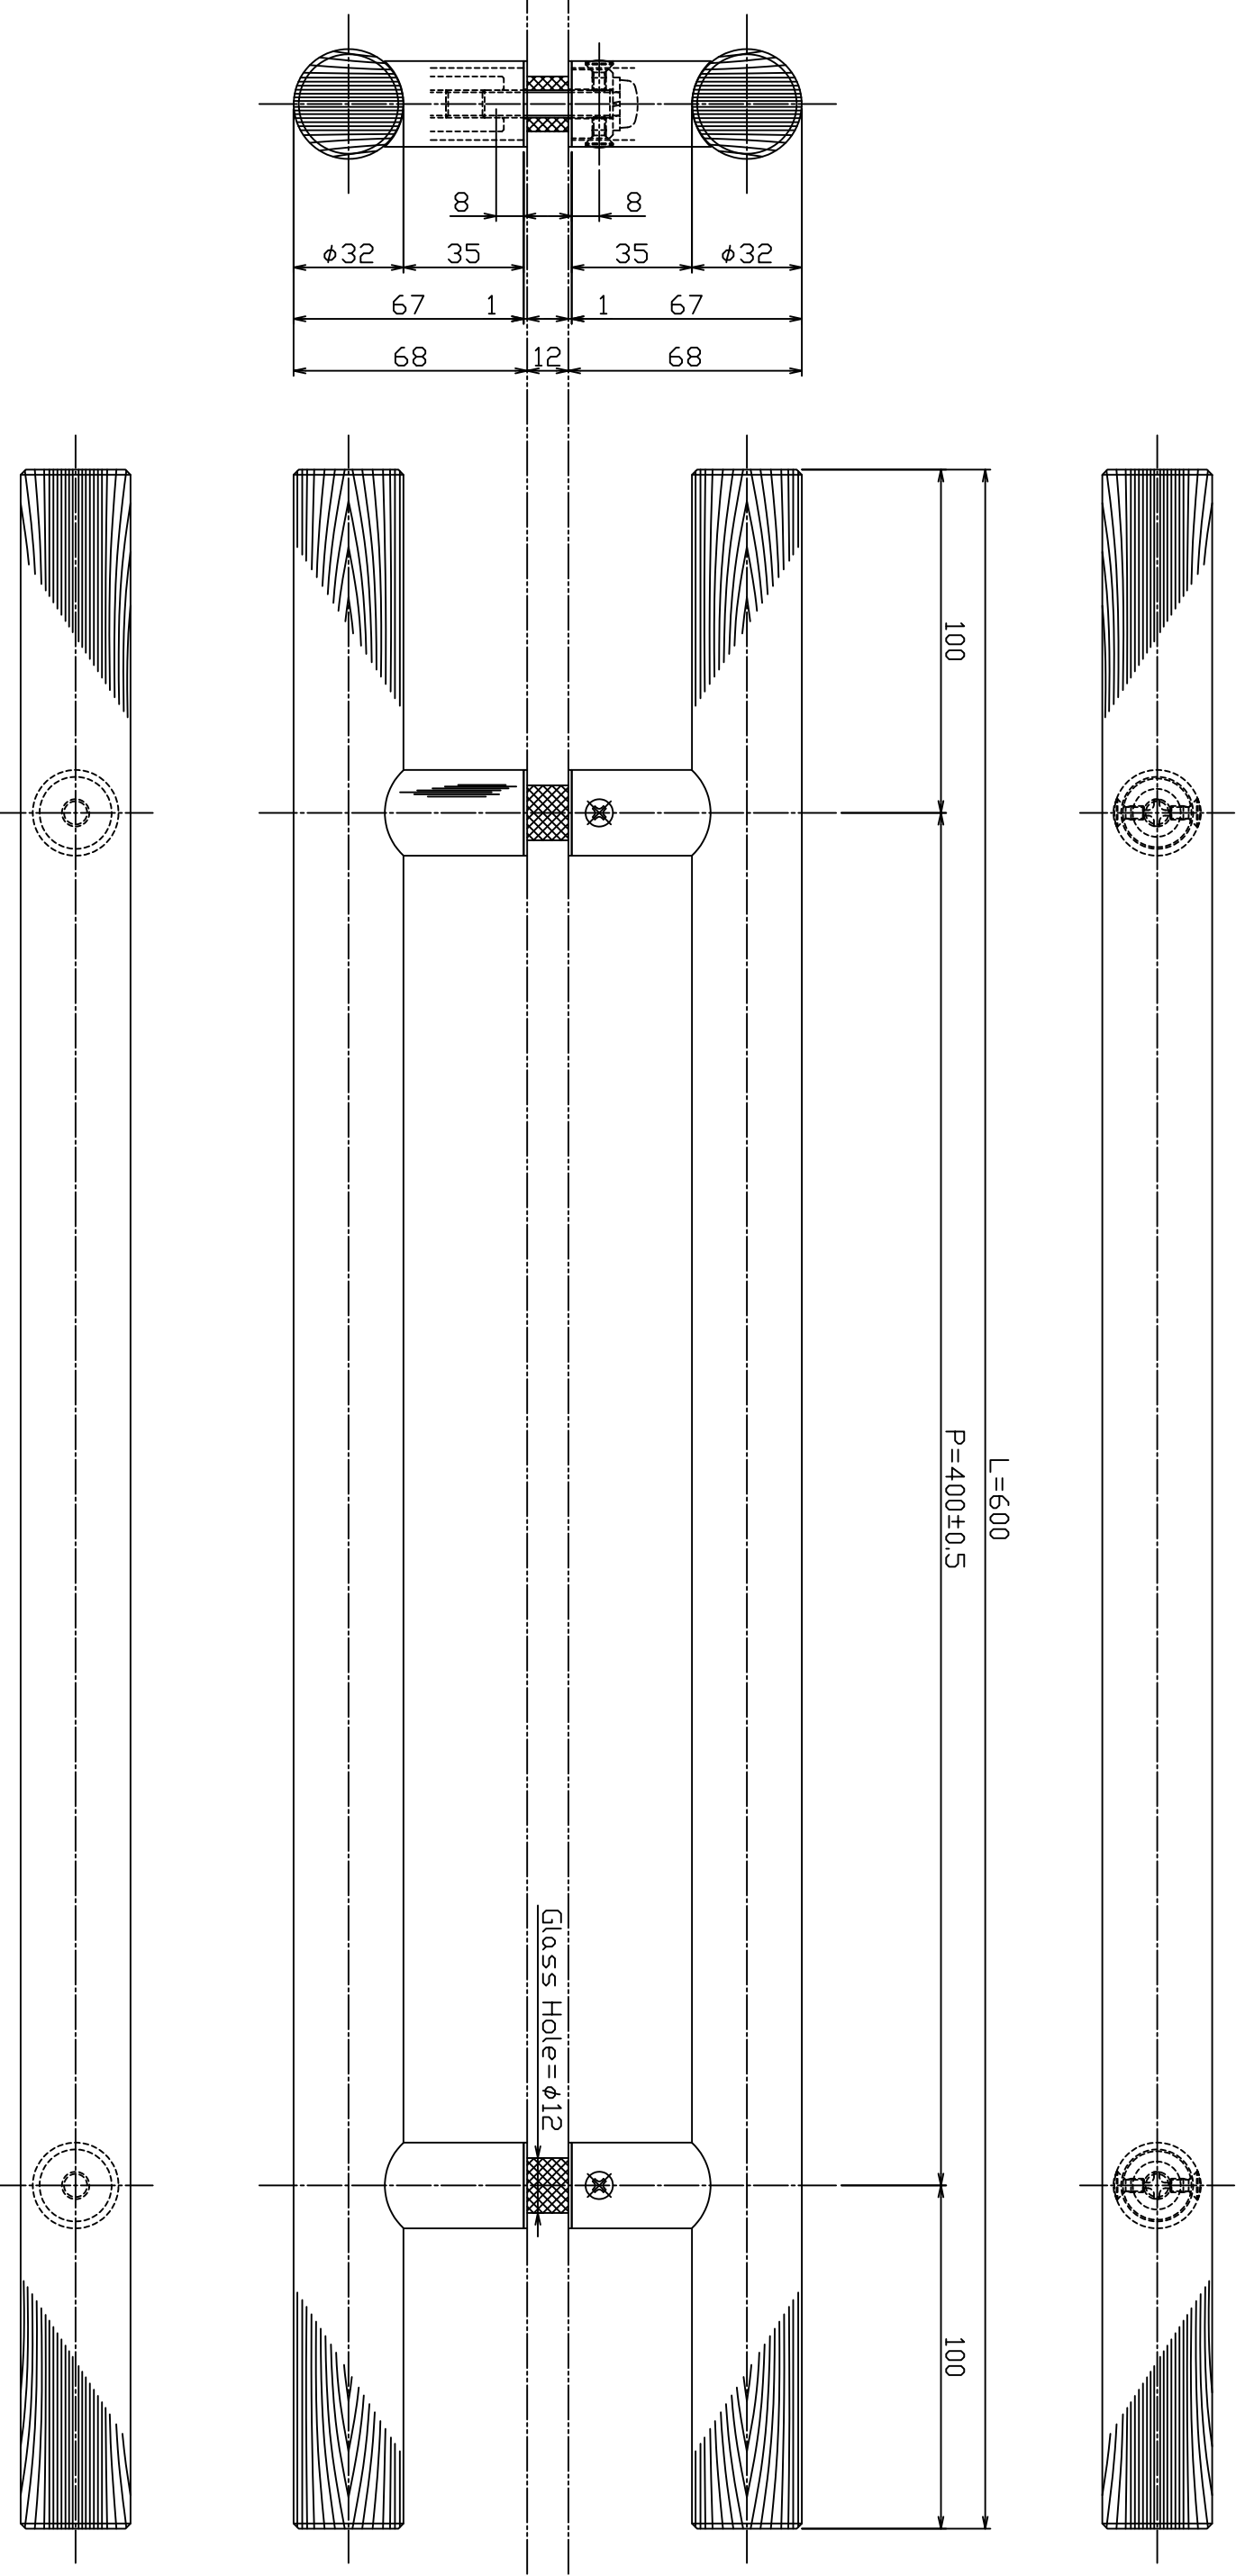

AG432-30-X-L600

Finish (Leg)	Finish (Grip)	Code
SS Hairline	J-Wood Brown	AG432-30-140-L600
SS Hairline	J-Wood Scotch	AG432-30-141-L600
SS Hairline	J-Wood White	AG432-30-142-L600
SS Hairline	J-Wood Black	AG432-30-143-L600

Ver	Date	Engineering change notice	Dwg	App
1	0000/00/00	新規出図	KAWAJUN	KAWAJUN

Product name	Name	Code
ドアハンドル	—	AG432-30-140-L600
Door Handle	—	Ver01

KAWAJUN 河海株式会社

Dim Geo S= 1:1 外形

A3
作成 【Honey】 1

2

3

4