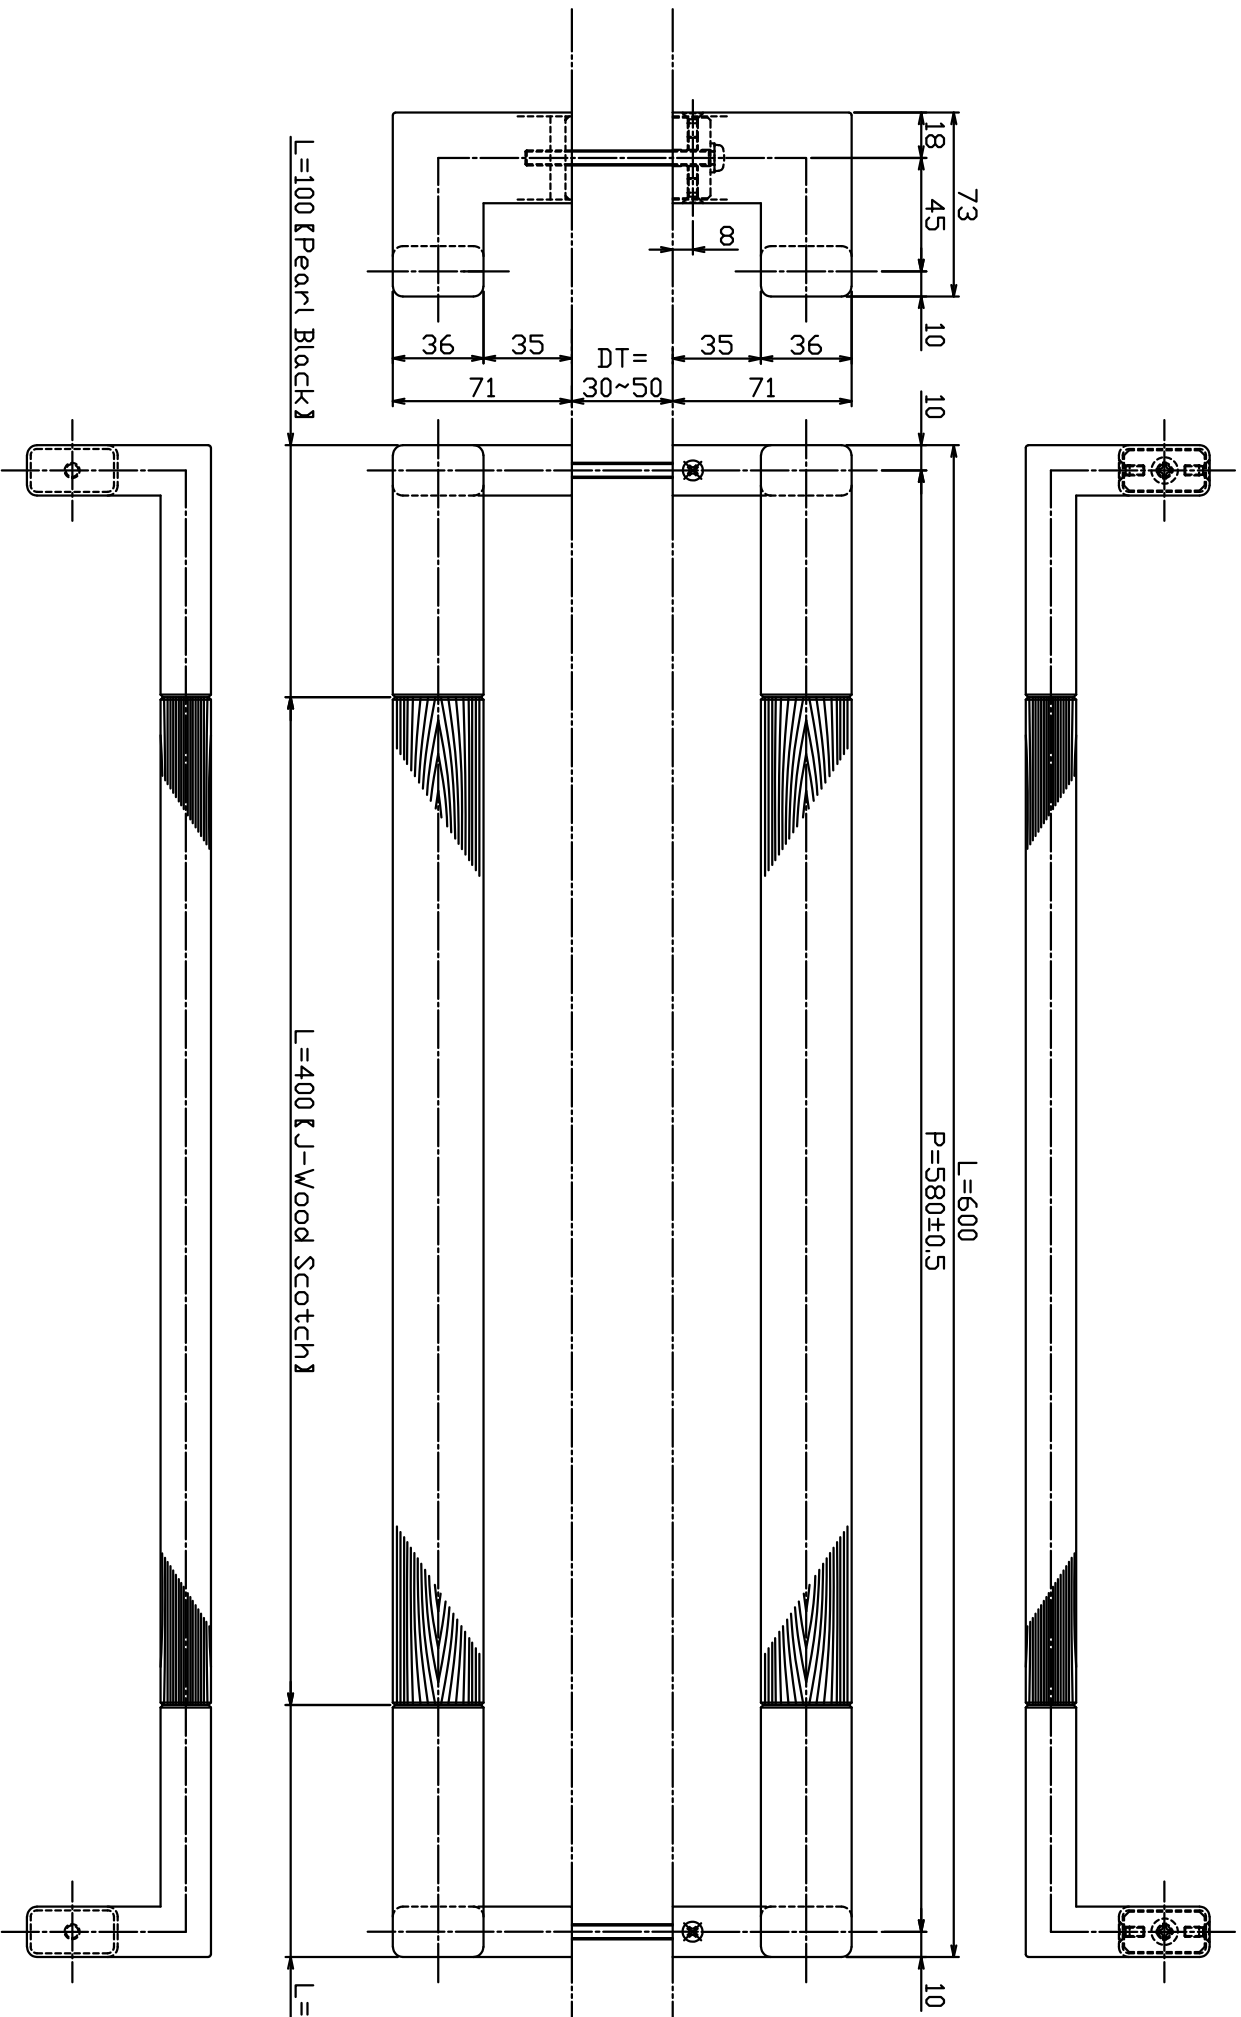

AT102-GQ-X-L600		
Finish (Leg)	Finish (Grip)	Code
Pearl Black	J-Wood Scotch	AT102-GQ-131-L600
Pearl Black	J-Wood Black	AT102-GQ-133-L600

Ver	Date	Engineering change notice	Dwg	App
1/A	0000/00/00	新規出図	KAWAJUN	KAWAJUN

A3
作成 【Honey】 1 2 3 4 5 6

Product name		Name		Code	
ドアハンドル		-		AT102-GQ-131-L600	
Door Handle		-		Ver01	
KAWAJUN 河津株式会社		Dim	Geo	S=	外形
				1:1	<input checked="" type="checkbox"/>