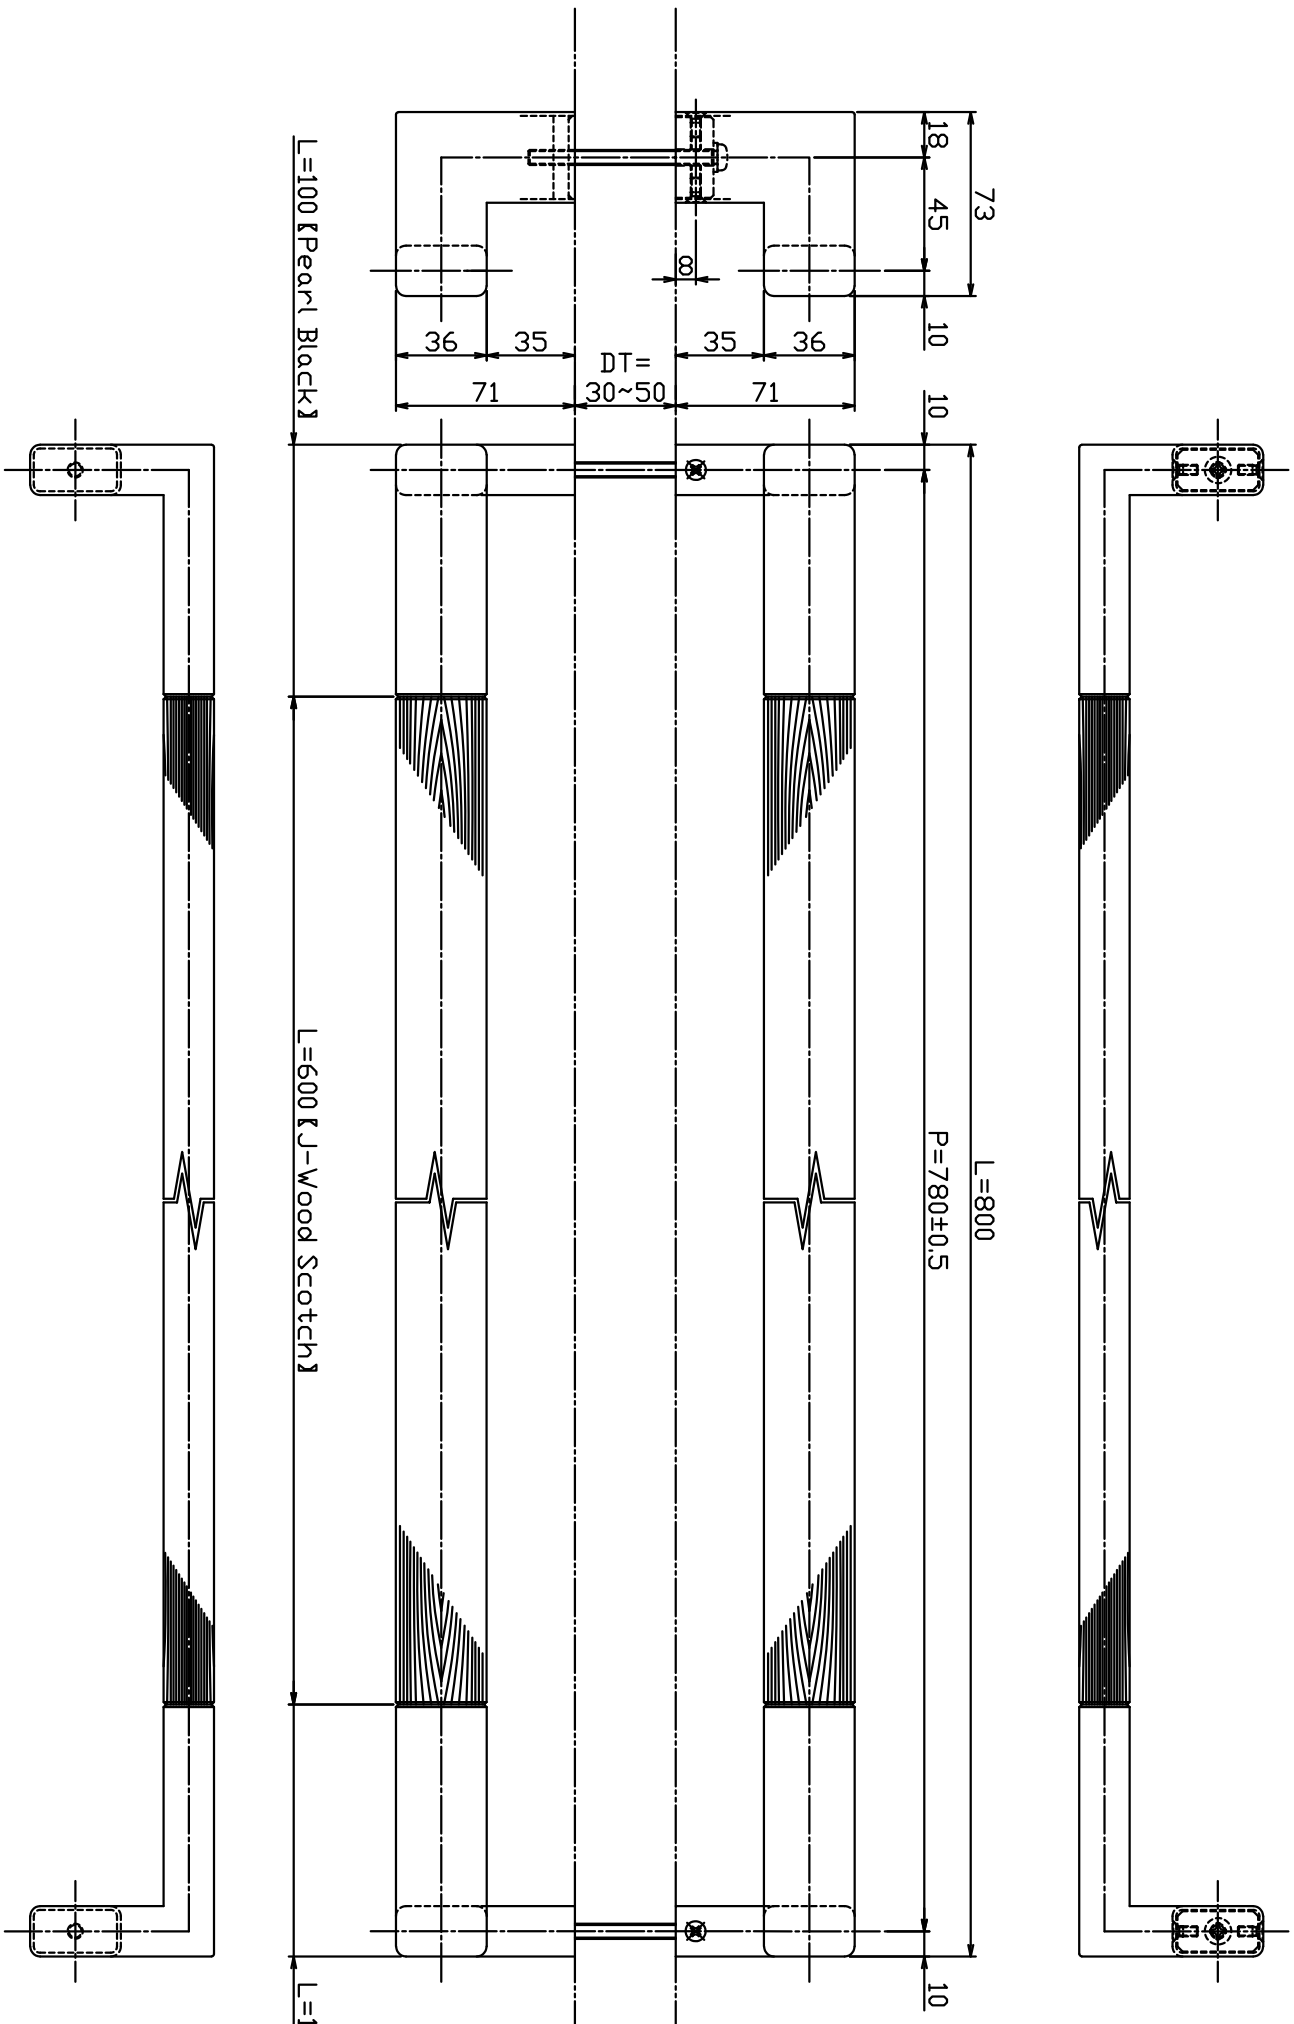

AT102-GQ-X-L800		
Finish (Leg)	Finish (Grip)	Code
Pearl Black	J-Wood Scotch	AT102-GQ-131-L800
Pearl Black	J-Wood Black	AT102-GQ-133-L800

Ver	Date	Engineering change notice	Dwg	App
1/A	0000/00/00	新規出図	KAWAJUN	KAWAJUN

Product name		Name		Code	
ドアハンドル		-		AT102-GQ-131-L800	
Door Handle		-		Ver01	
KAWAJUN 河津株式会社		Dim	Geo	S= 1:1 外形	

A3
作成 【Honey】 1

2

3

4

5

6

D