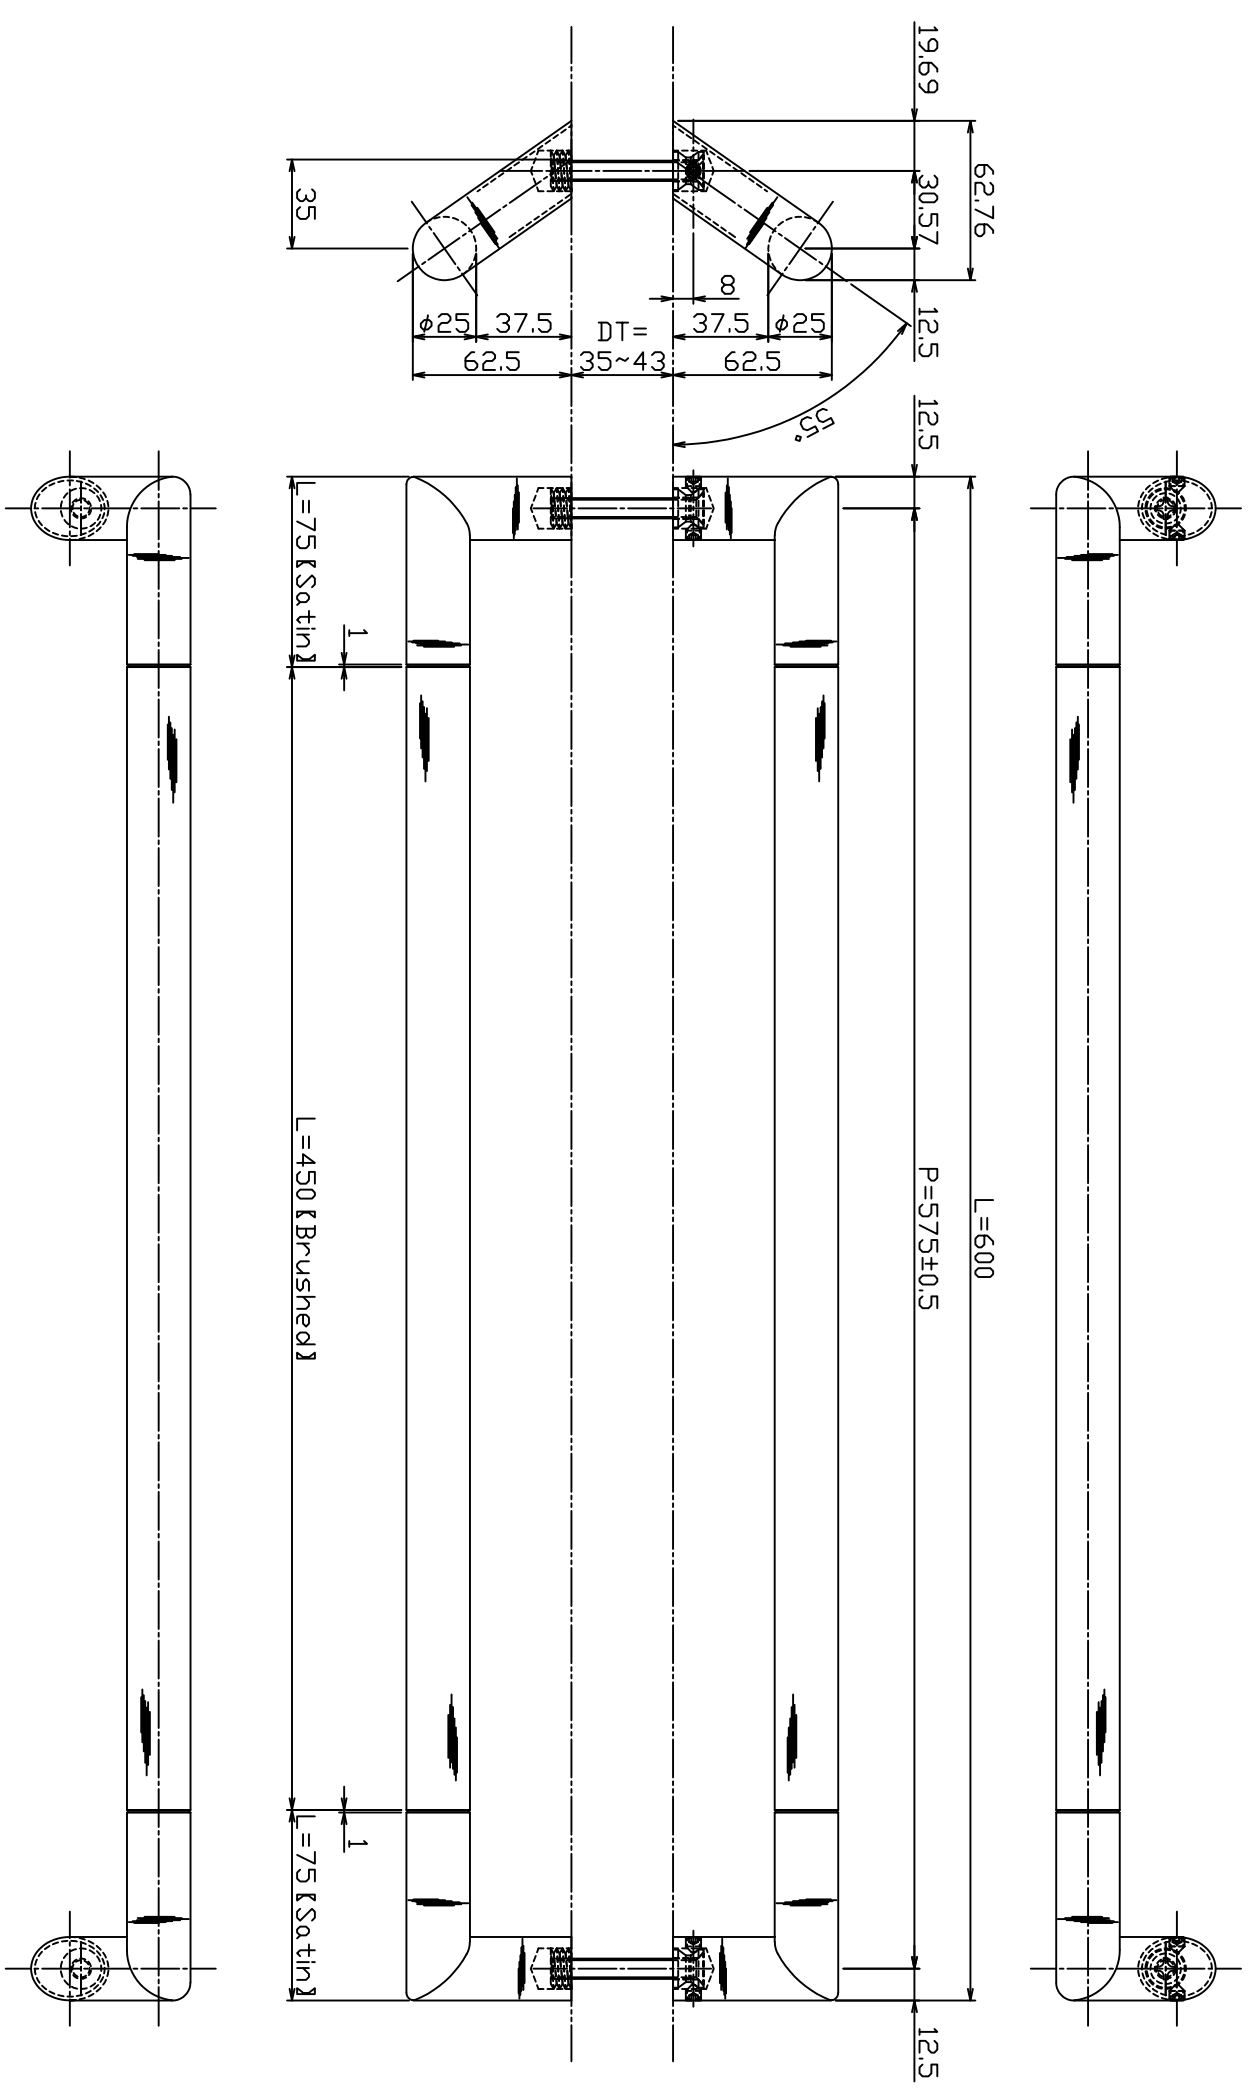

# AT1022-X-X-L600

Finish (Leg)	Finish (Grip)	Code
SS Satin	SS Brushed	AT1022-10-116-L600
SS Satin	SS Scratch	AT1022-10-117-L600
SS Satin	J-Wood White	AT1022-13-118-L600
SS Satin	Blasted Black	AT1022-38-119-L600

Product name	Name	Code
ドアハンドル Door Handle	-	AT1022-10-116-L600 Ver01

**KAWAJUN** 河海株式会社

Dim Geo

S= 1:1 外形図