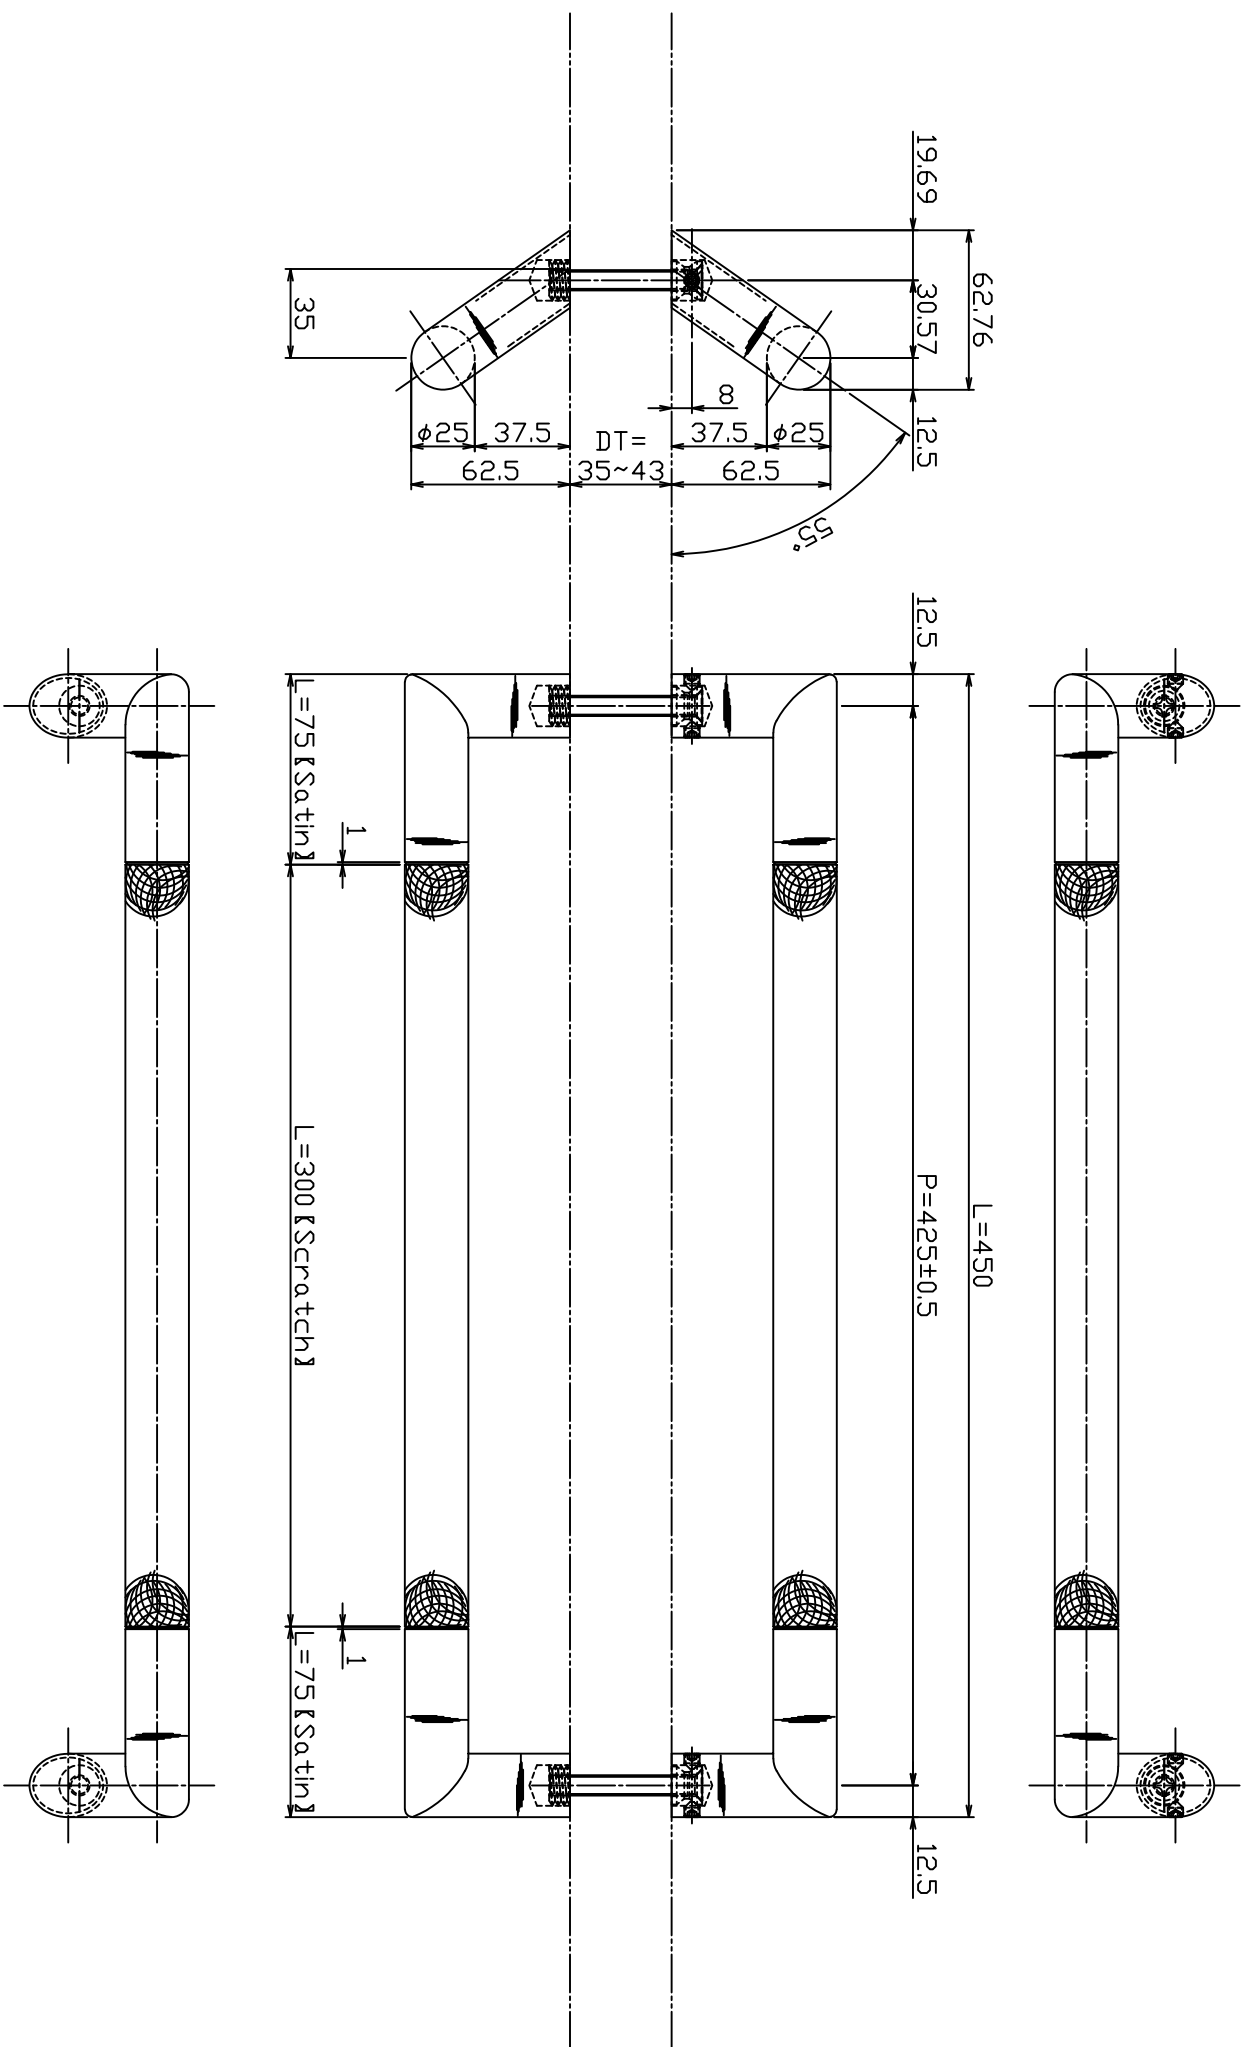

AT1022-X-X-L450

Finish (Leg)	Finish (Grip)	Code
SS Satin	SS Brushed	AT1022-10-116-L450
SS Satin	SS Scratch	AT1022-10-117-L450
SS Satin	J-Wood White	AT1022-13-118-L450
SS Satin	Blasted Black	AT1022-38-119-L450

Product name	Name	Code
ドアハンドル	-	AT1022-10-117-L450
Door Handle	-	Ver01
KAWAJUN 河海株式会社	Dim	S= 1:1
	Geo	外形図