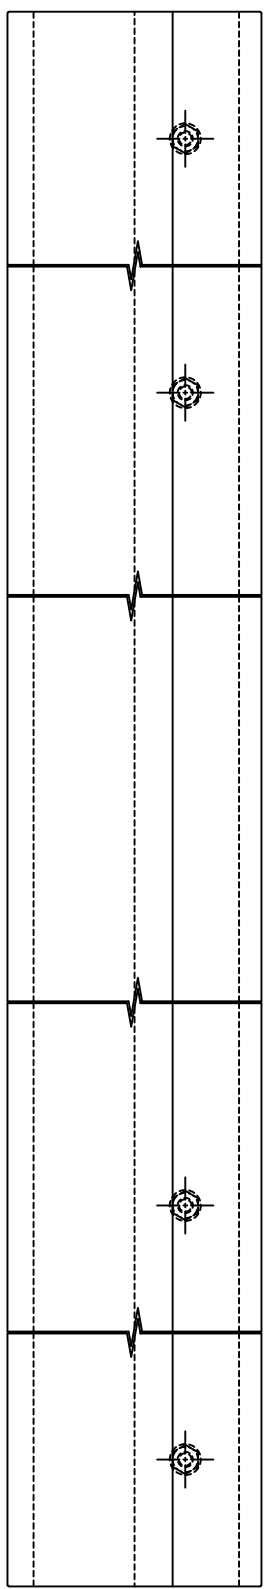

AT1150-20-X-L2000

Finish	Code
Blasted Black	AT1150-20-125-L2000
Blasted Silver	AT1150-20-126-L2000

Ver	Date	Engineering change notice	Dwg	App
△1	0000/00/00	新規出図	KAWAJUN	KAWAJUN

Product name	ドアハンドル		Name	-		Code	AT1150-20-126-L2000	
Door Handle	-		Dim	-		Ver	Ver01	
KAWAJUN 河海株式会社					Geo	S=	1:1	外形図