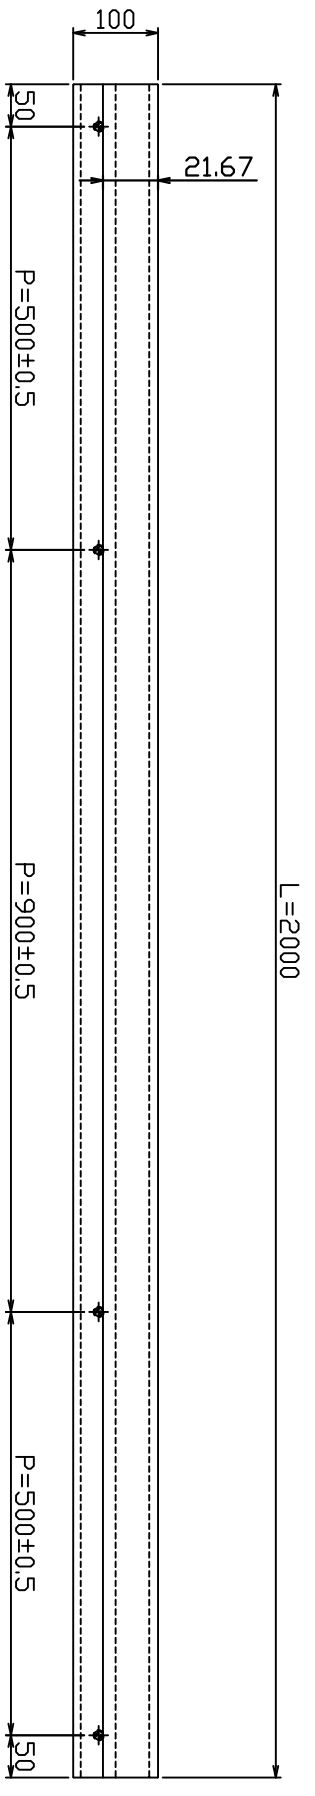

AT1150-20-X-L2000

Finish	Code
Blasted Black	AT1150-20-125-L2000
Blasted Silver	AT1150-20-126-L2000

Ver	Date	Engineering change notice	Dwg	App
△1	0000/00/00	新規出図	KAWAJUN	KAWAJUN

Product name	ドアハンドル		Name	-		Code	AT1150-20-126-L2000	
Door Handle	-		Dim	-		Ver	Ver01	
KAWAJUN 河海株式会社					Geo	S=	1:1	外形図