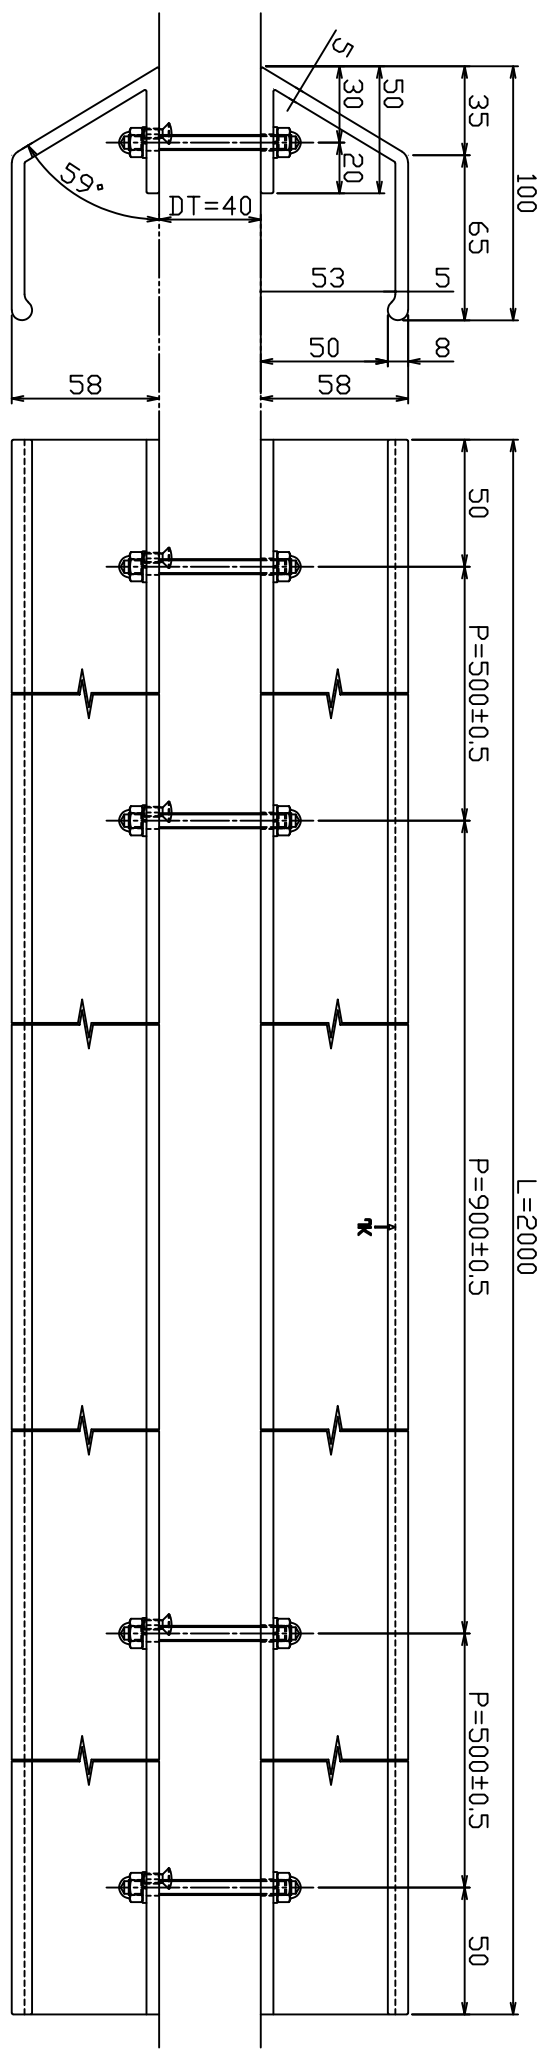

AT1150-20-X-L2000

Finish	Code
Blasted Black	AT1150-20-125-L2000
Blasted Silver	AT1150-20-126-L2000

Ver	Date	Engineering change notice	Dwg	App
△1	0000/00/00	新規出図	KAWAJUN	KAWAJUN

Product name	ドアハンドル		Name	-		Code	AT1150-20-126-L2000	
Door Handle	-		Dim	-		Ver	Ver01	
KAWAJUN 河海株式会社					Geo	S=	1:1	外形図